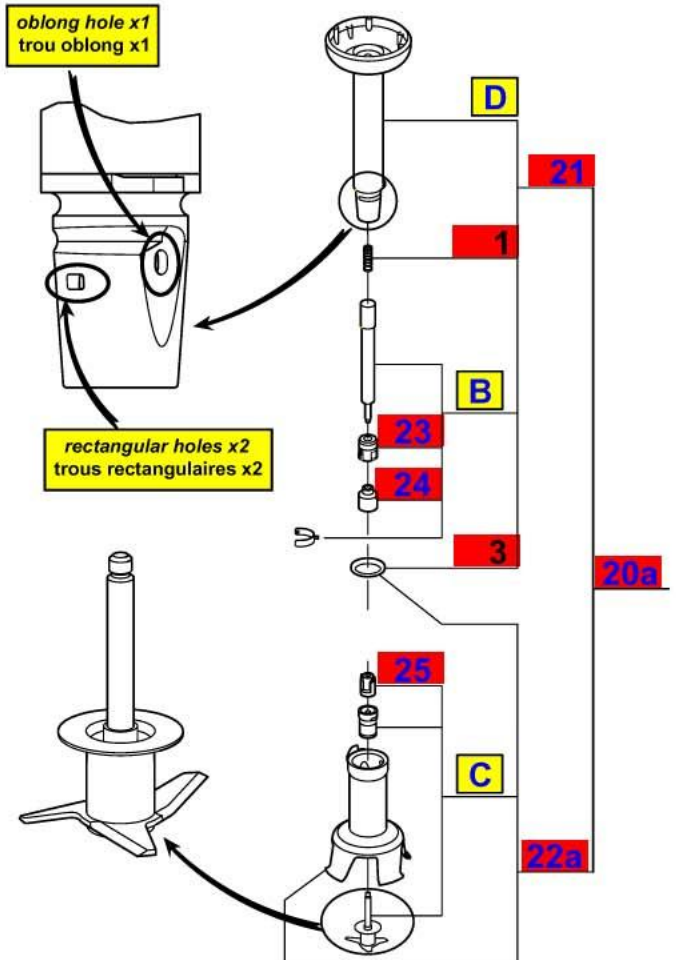

Determine the series of the tube & end bell to order some parts (see table below)

Déterminer la version du tube & de la cloche pour commander certaines pièces (voir tableau ci-dessous)

	Original version : Tube & end bell Version origine : Tube & cloche	Tube original series & end bell series A Tube version origine & cloche version A	Tube series A & end bell original series Tube version A & cloche version d'origine	Tube series A & end bell series A Tube version A & cloche version A
B	8	8		26
C	9	27		27
D	20a	21		21

Original series : Tube & end bell
Version d'origine : Tube & cloche

Series A : Tube & Stainless Steel end bell
Version A : Tube & cloche INOX

WARNING : All indexes followed by the letter a are replaced by series A parts or assemblies
ATTENTION : Tous les index suivis de la lettre a sont des pièces ou ensemble remplacés par la version A