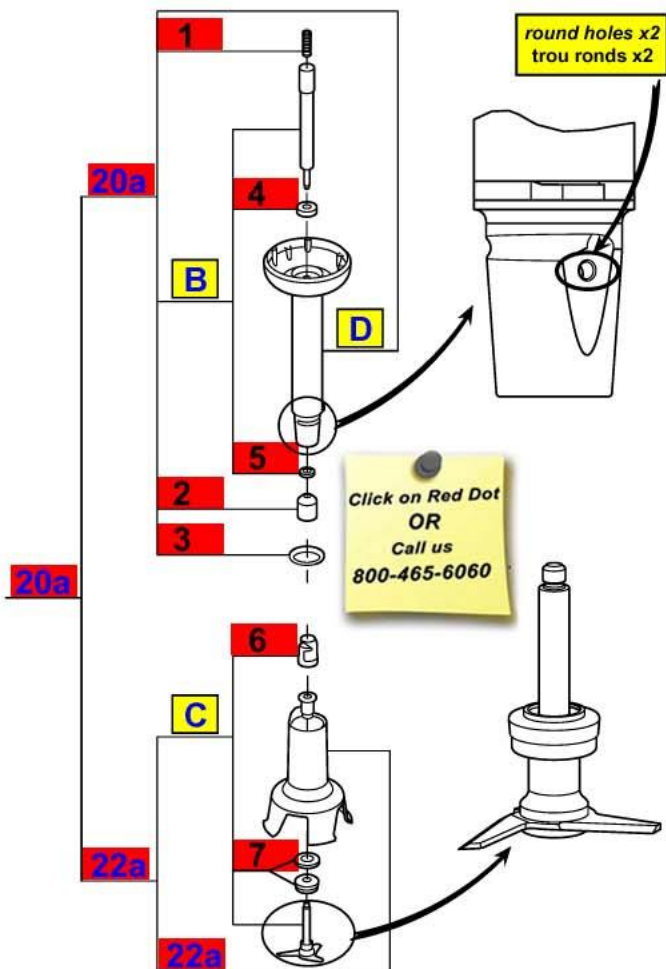

Determine the series of the tube & end bell to order some parts (see table below)

Déterminer la version du tube & de la cloche pour commander certaines pièces (voir tableau ci-dessous)

	Original version : Tube & end bell Version origine : Tube & cloche	Tube original series & end bell series A Tube version origine & cloche version A	Tube series A & end bell original series Tube version A & cloche version d'origine	Tube series A & end bell series A Tube version A & cloche version A
B	8	8		26
C	9	27		27
D	20a	21		21

Original series : Tube & end bell
Version d'origine : Tube & cloche

Series A : Tube & Stainless Steel end bell
Version A : Tube & cloche INOX

WARNING : All indexes followed by the letter a are replaced by series A parts or assemblies
ATTENTION : Tous les index suivis de la lettre a sont des pièces ou ensemble remplacés par la version A