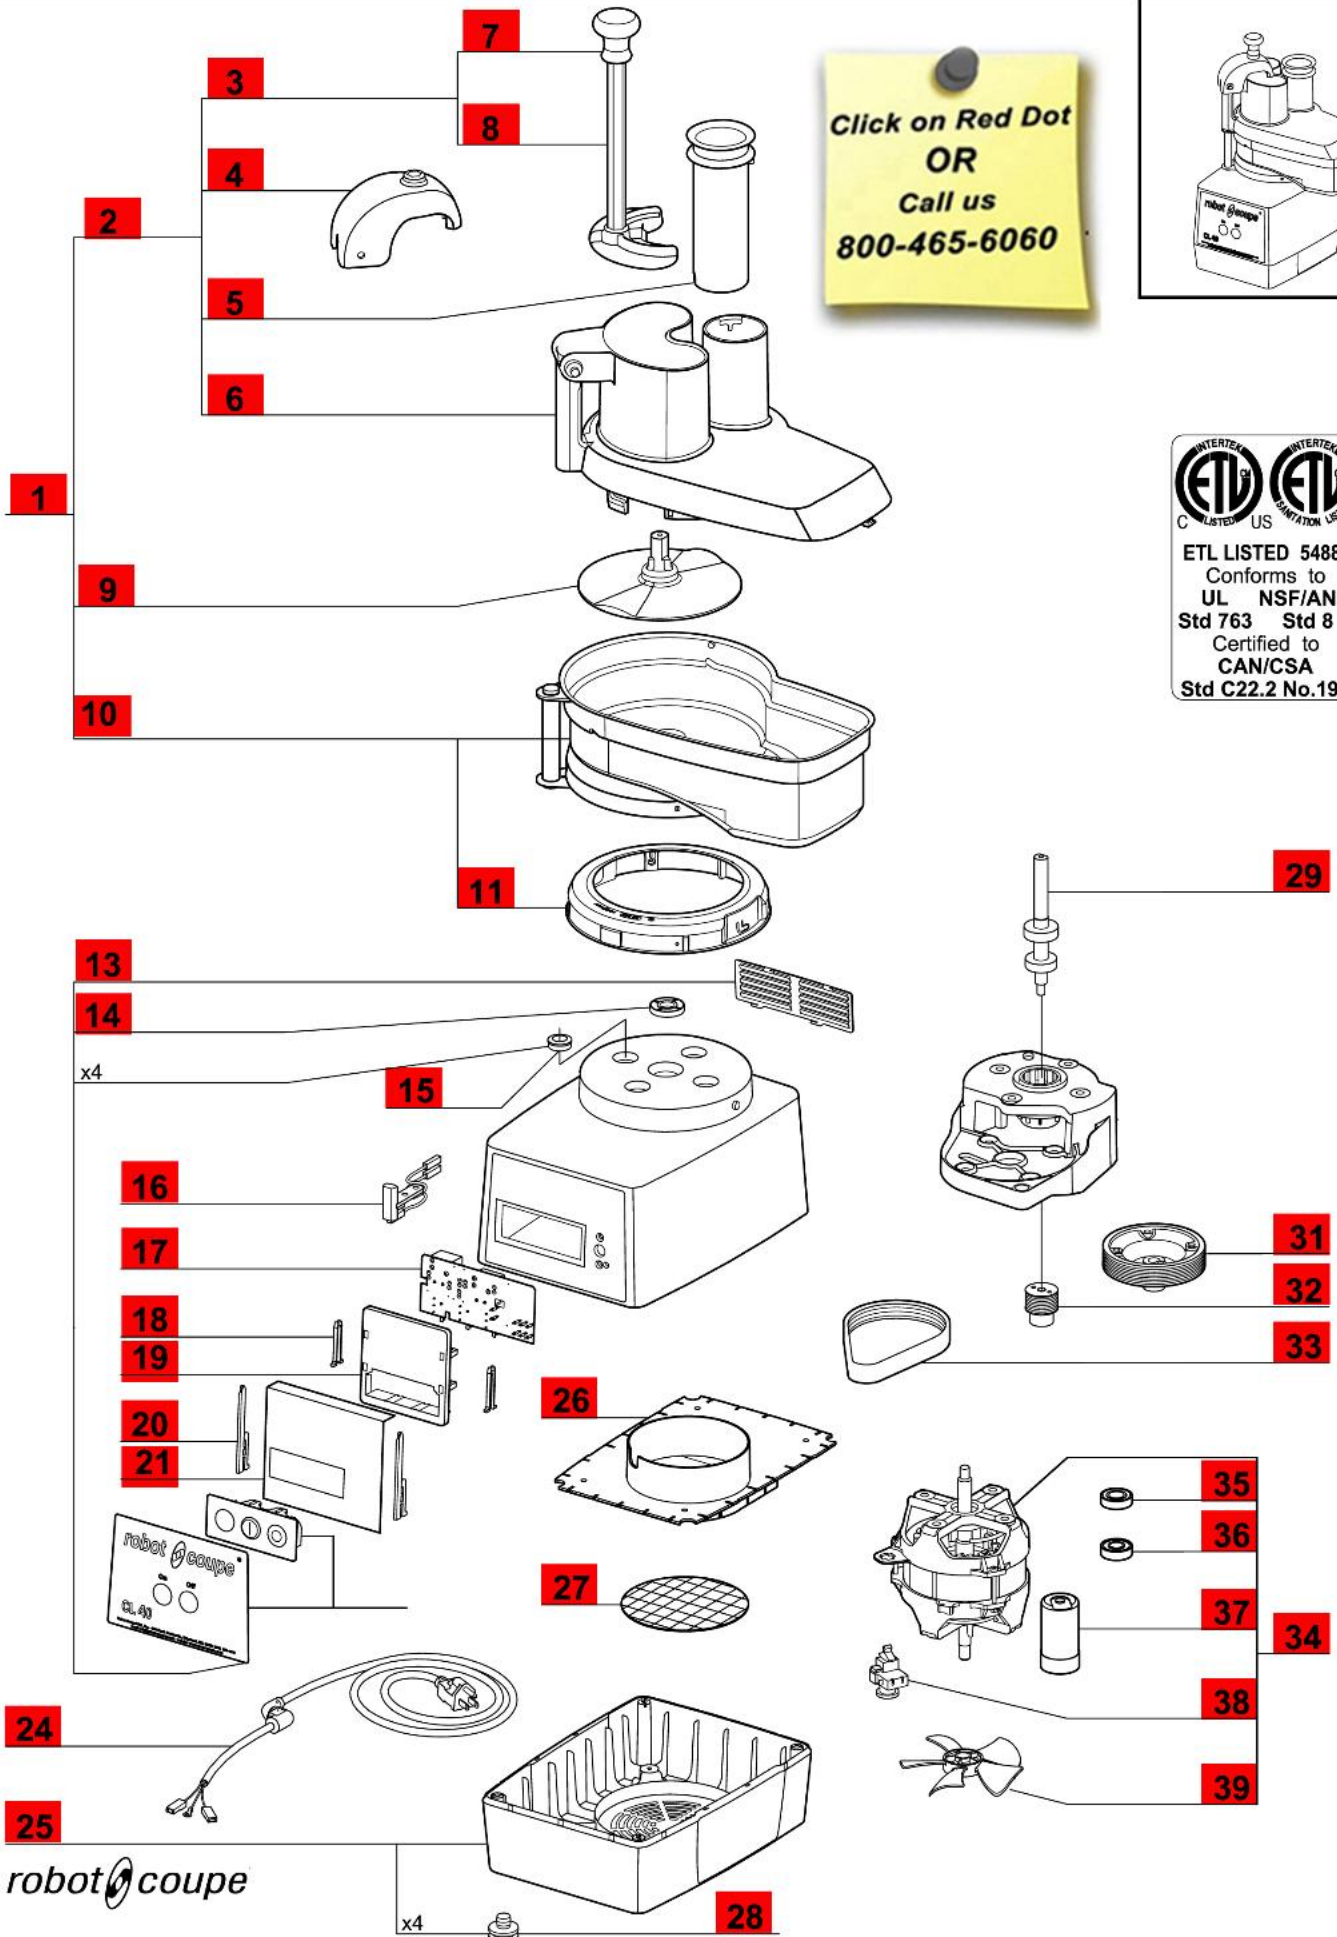

Click on Red Dot
OR
Call us
800-465-6060

robot coupe