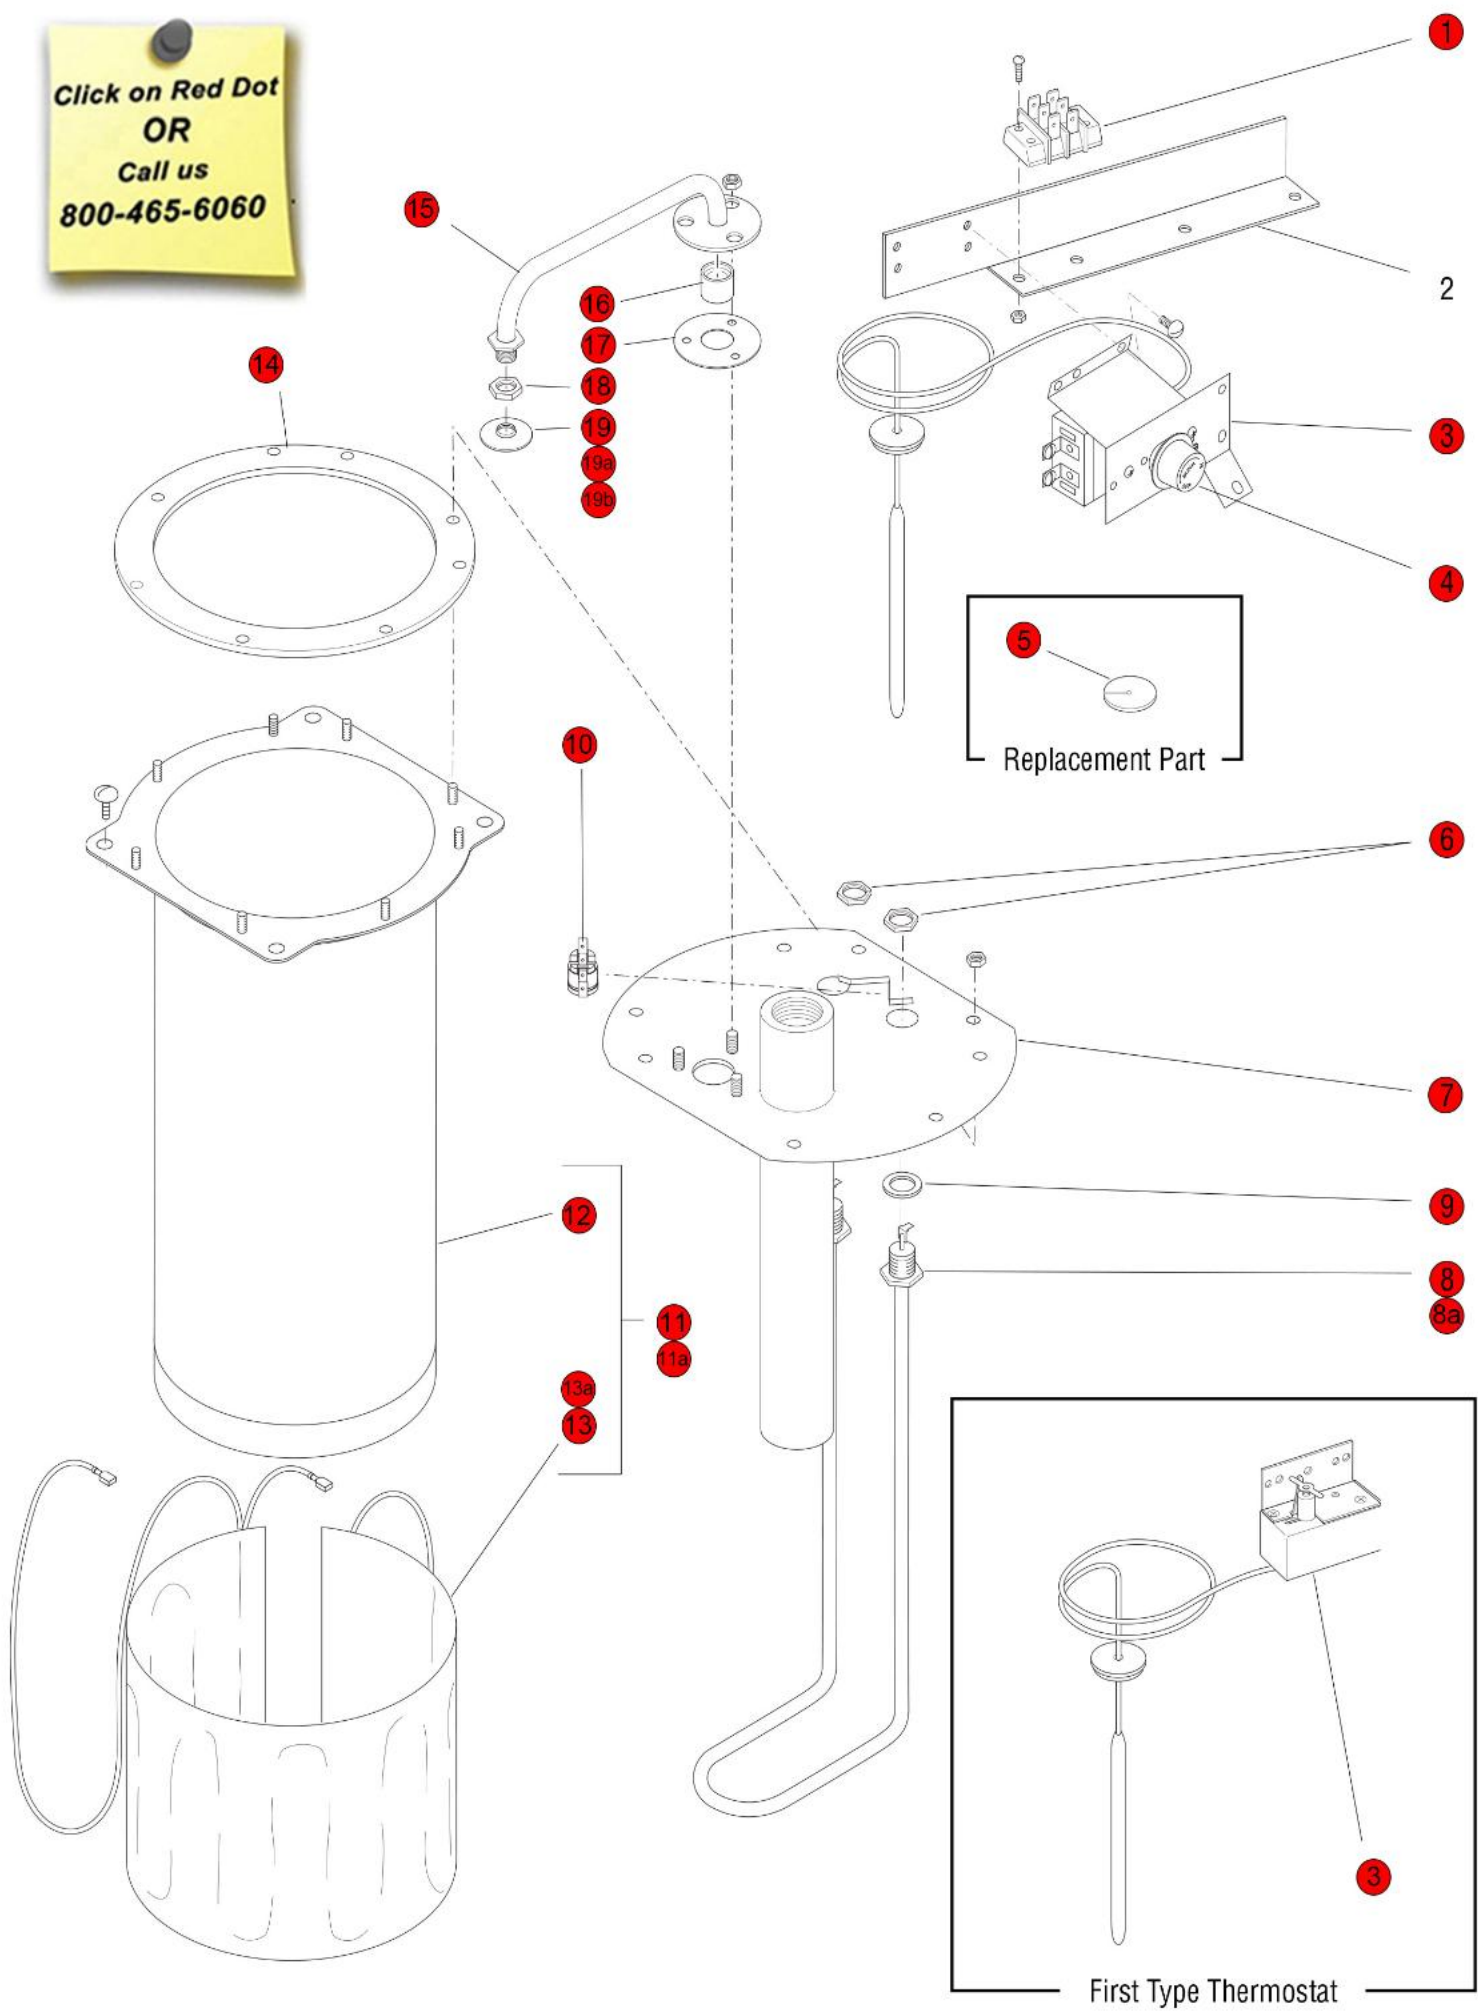

Click on Red Dot  
OR  
Call us  
800-465-6060

Click on Red Dot  
OR  
Call us  
800-465-6060

**VPR-VVRA**

P-553.50

**VPS - VVSA**

P-560.65

Click on Red Dot  
OR  
Call us  
800-465-6060

Click on Red Dot  
OR  
Call us  
800-465-6060

"A" MODELS PRIOR TO 1/3/97

**VPS -VPSA**

**VPR - VPRA**

"A" MODELS ONLY

Click on Red Dot  
OR  
Call us  
800-465-6060

*Click on Red Dot  
OR  
Call us  
800-465-6060*

Click on Red Dot  
OR  
Call us  
800-465-6060

Click on Red Dot  
OR  
Call us  
800-465-6060

**Click on Red Dot  
OR  
Call us  
800-465-6060**