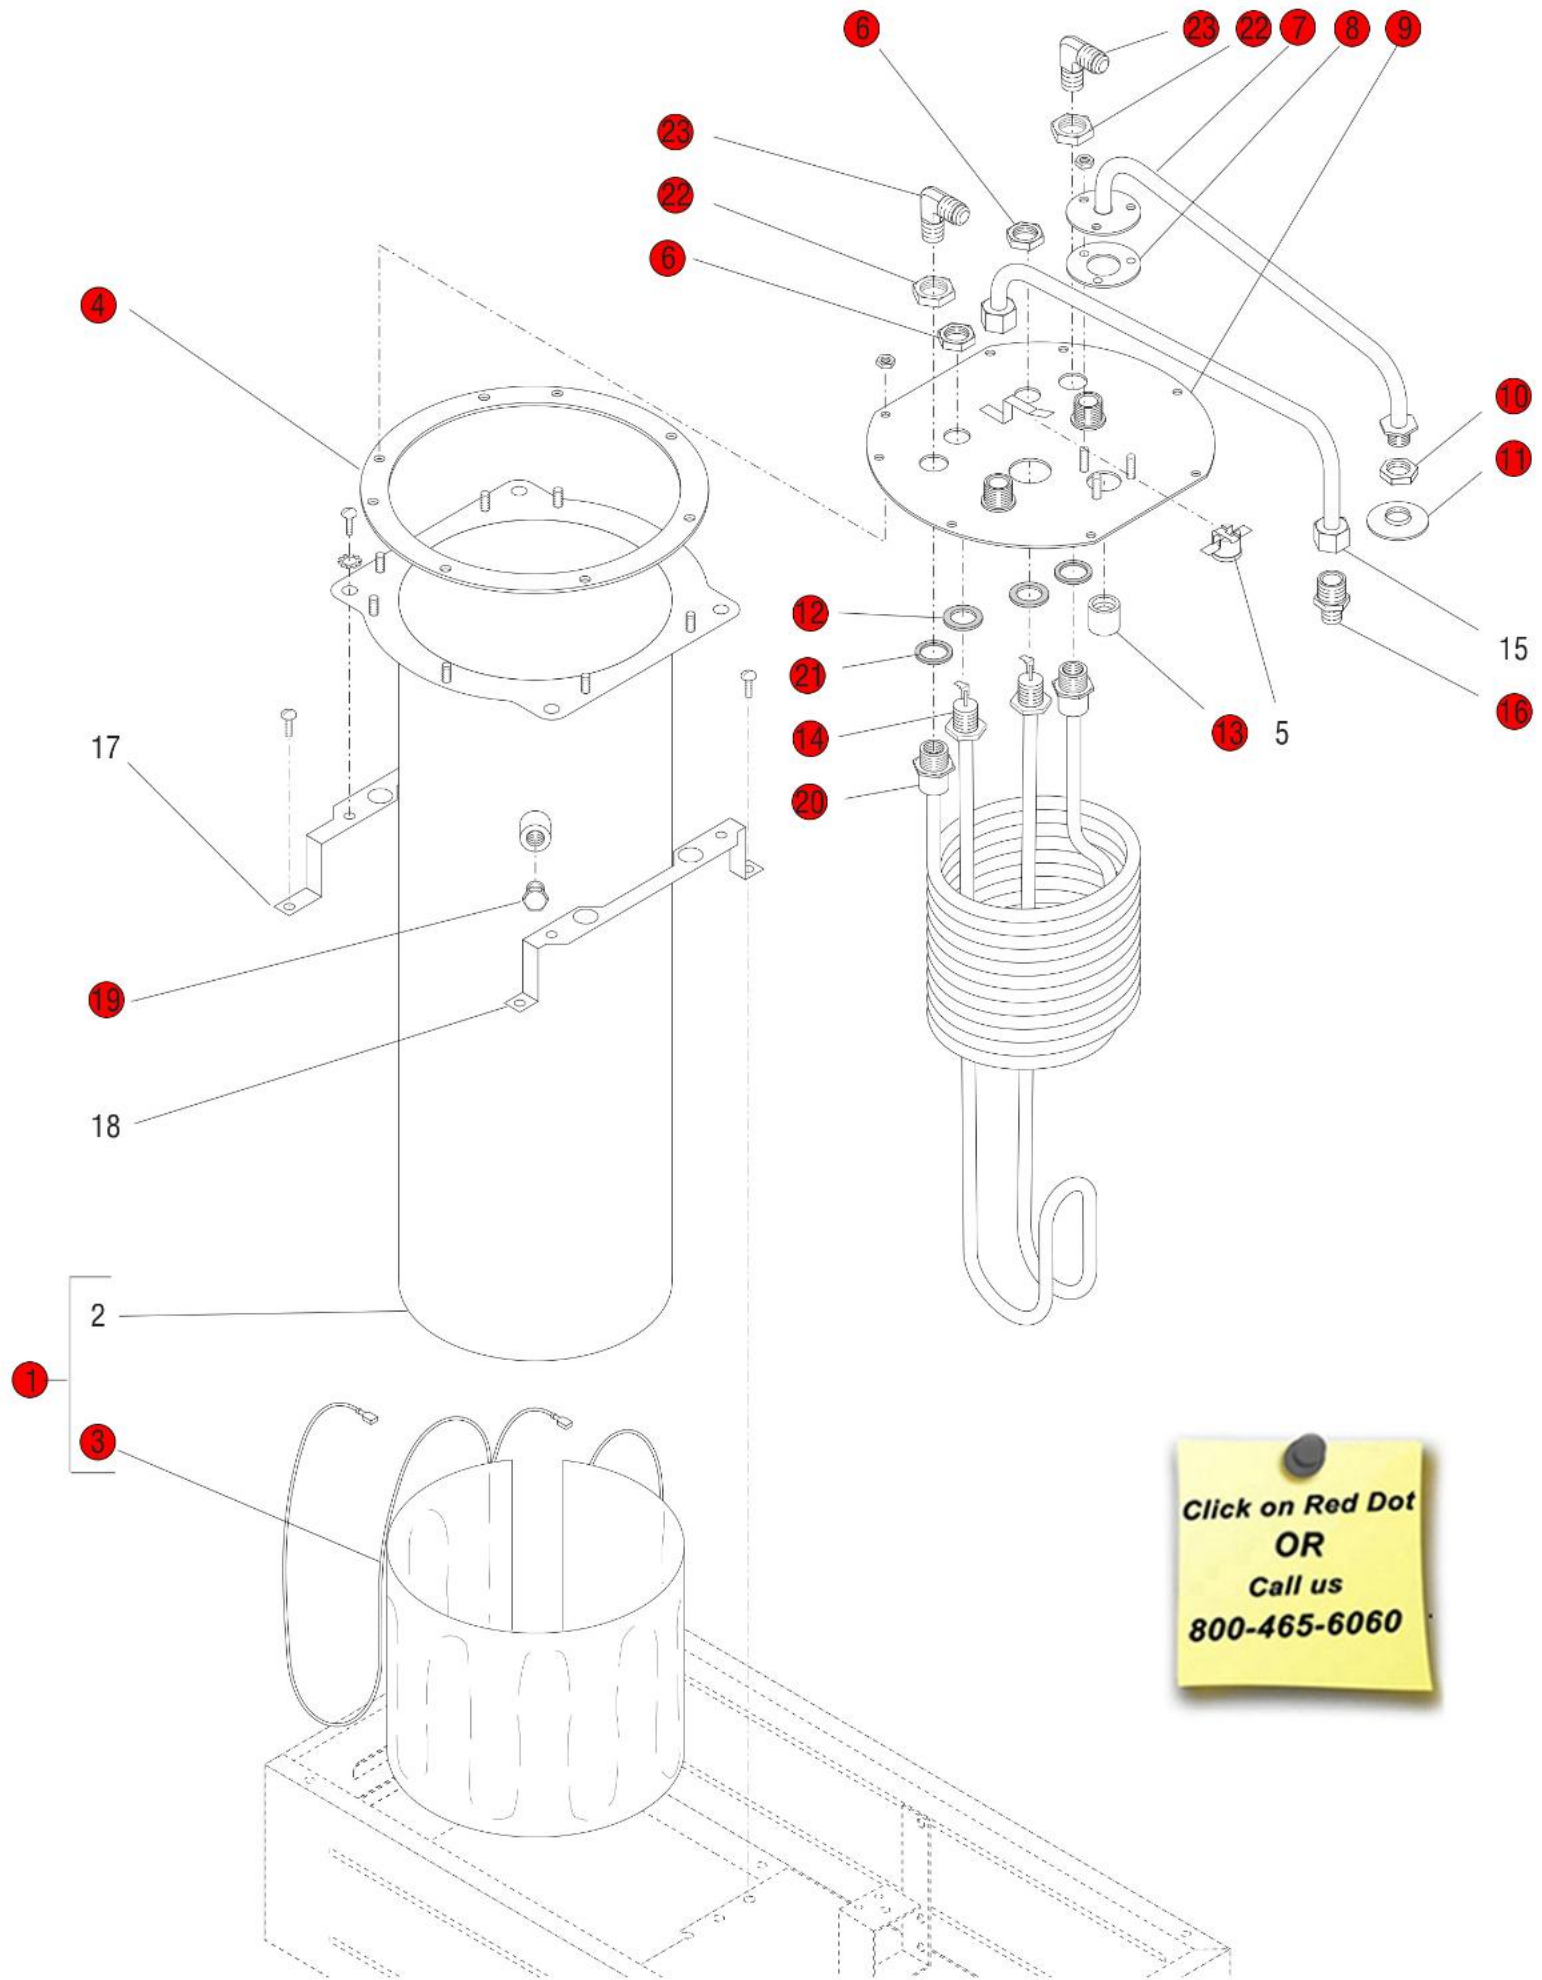

**Click on Red Dot
OR
Call us
800-465-6060**

Click on Red Dot
OR
Call us
800-465-6060

Click on Red Dot
OR
Call us
800-465-6060

**Click on Red Dot
OR
Call us
800-465-6060**

Click on Red Dot
OR
Call us
800-465-6060

SOLENOID VALVE
REPAIR PARTS