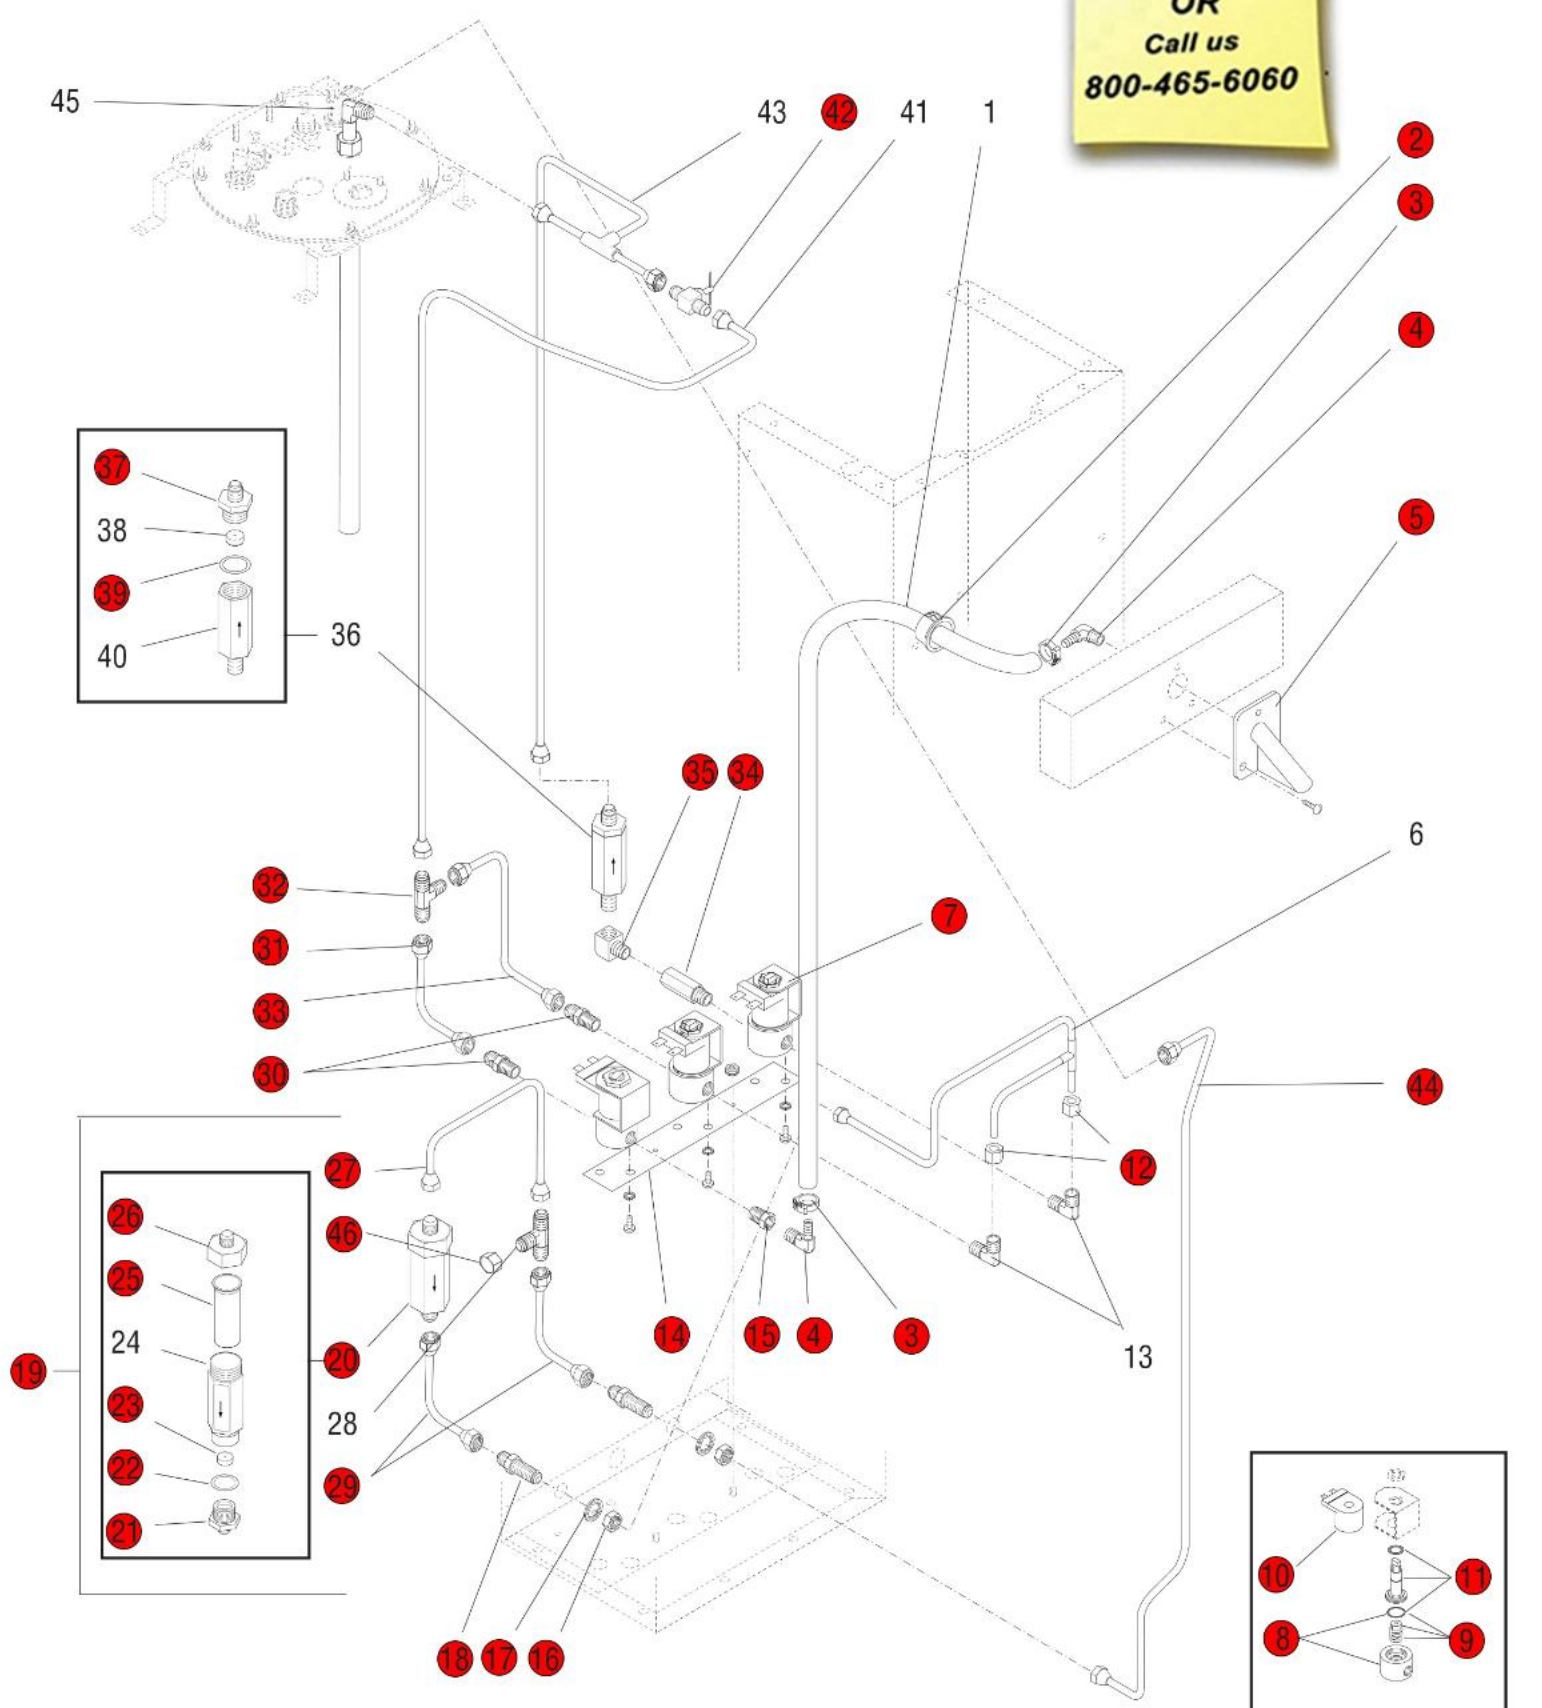

**Click on Red Dot
OR
Call us
800-465-6060**

Click on Red Dot
OR
Call us
800-465-6060

Click on Red Dot
OR
Call us
800-465-6060

**Click on Red Dot
OR
Call us
800-465-6060**

Click on Red Dot
OR
Call us
800-465-6060

SOLENOID VALVE
REPAIR PARTS