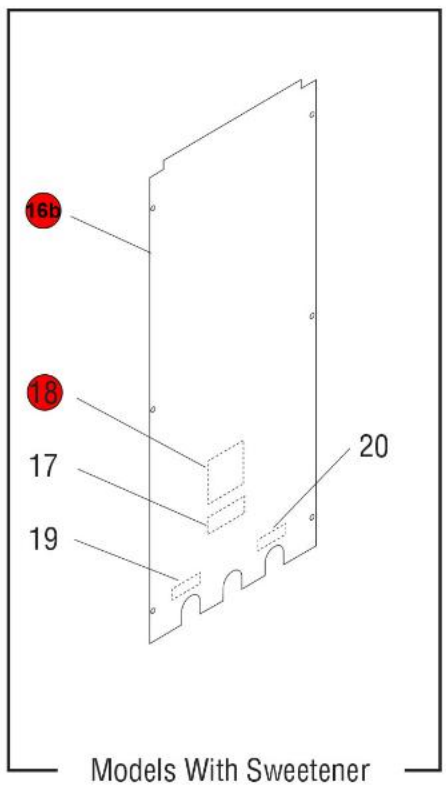

Click on Red Dot
OR
Call us
800-465-6060