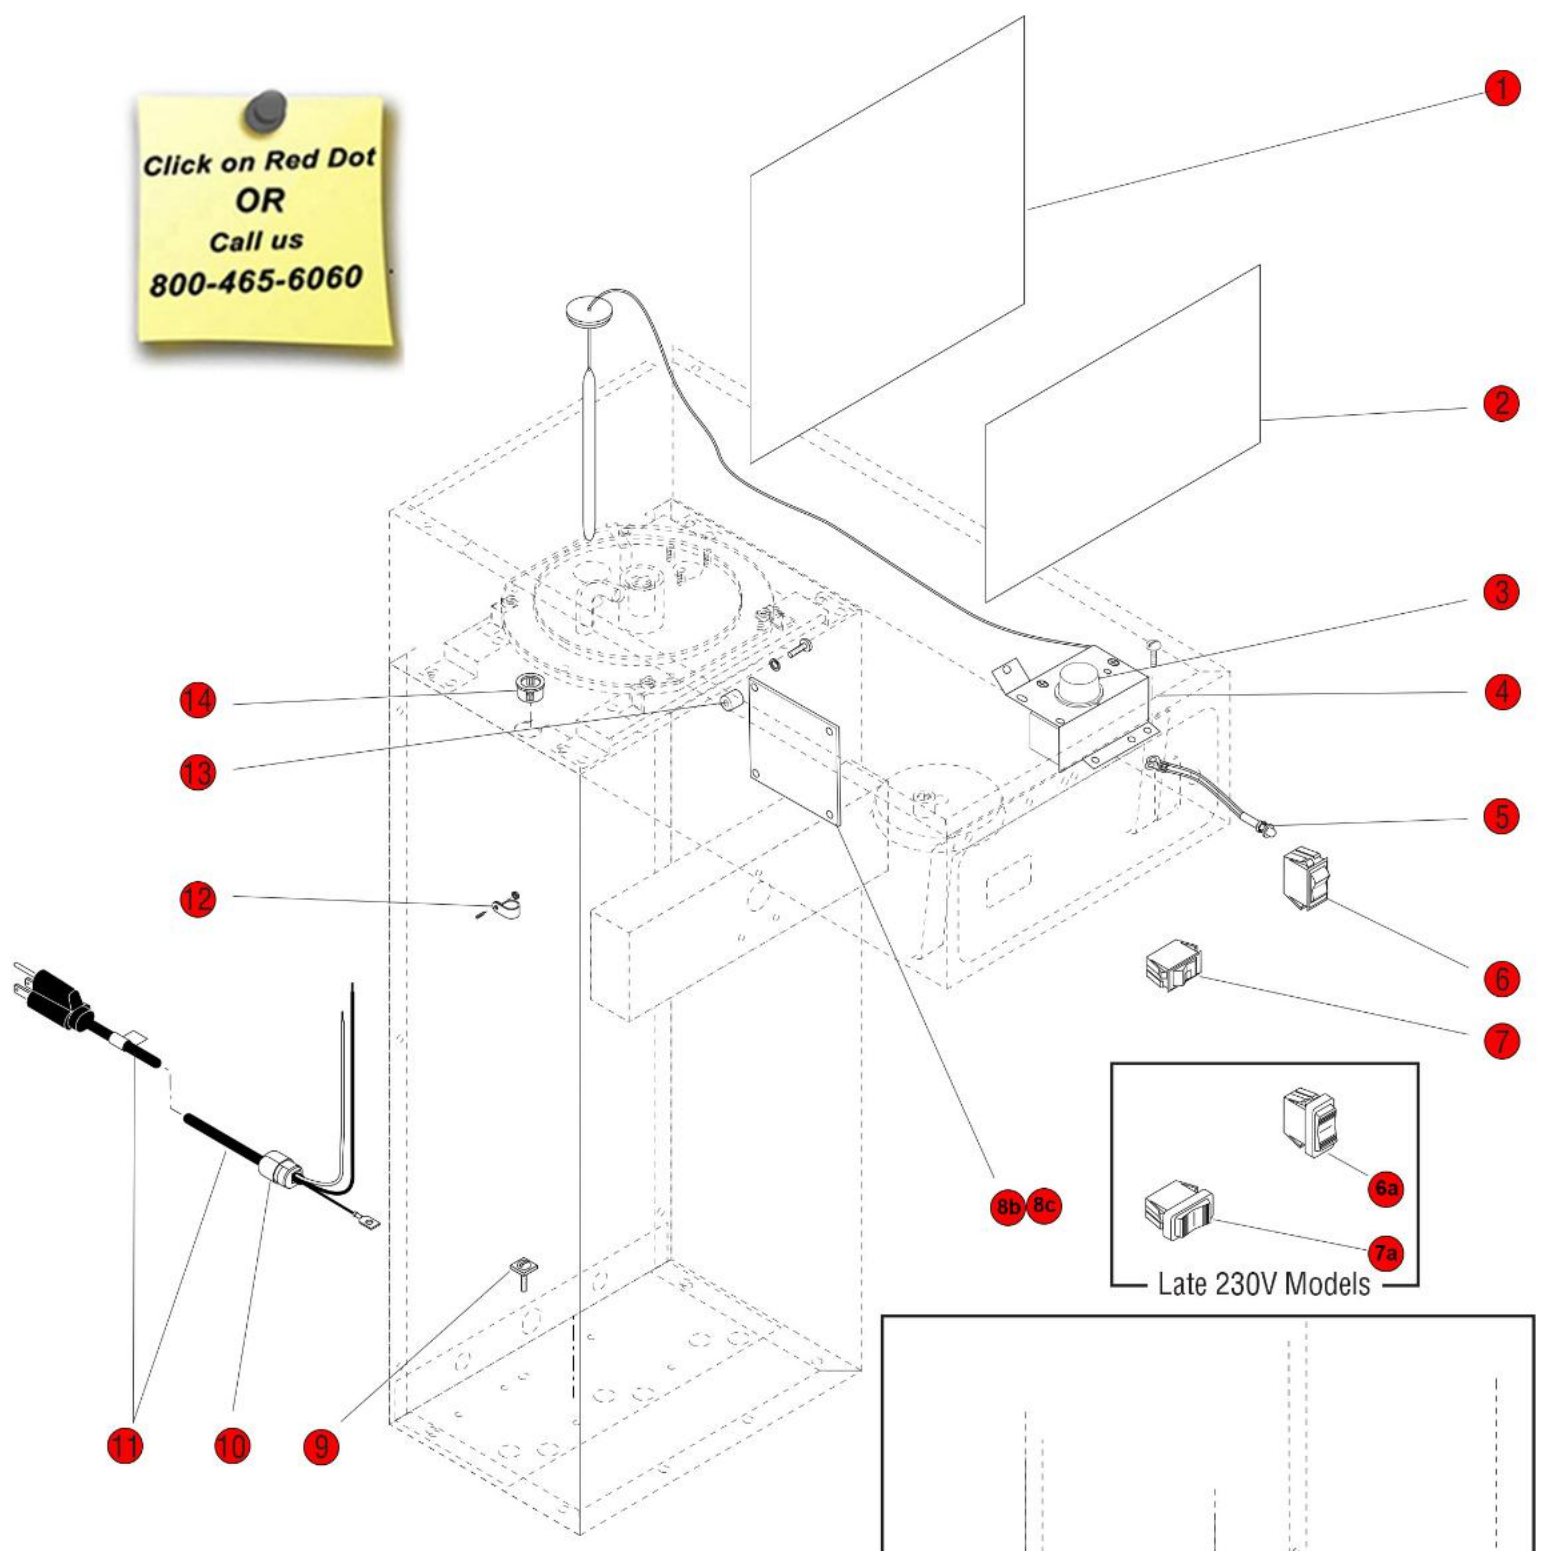

**Click on Red Dot
OR
Call us
800-465-6060**

Optional - Quiet Strainer/Flow Control

Click on Red Dot
OR
Call us
800-465-6060

Click on Red Dot
OR
Call us
800-465-6060

*Click on Red Dot
OR
Call us
800-465-6060*

Optional Pouch Pack Funnel

Click on Red Dot
OR
Call us
800-465-6060

**Click on Red Dot
OR
Call us
800-465-6060**