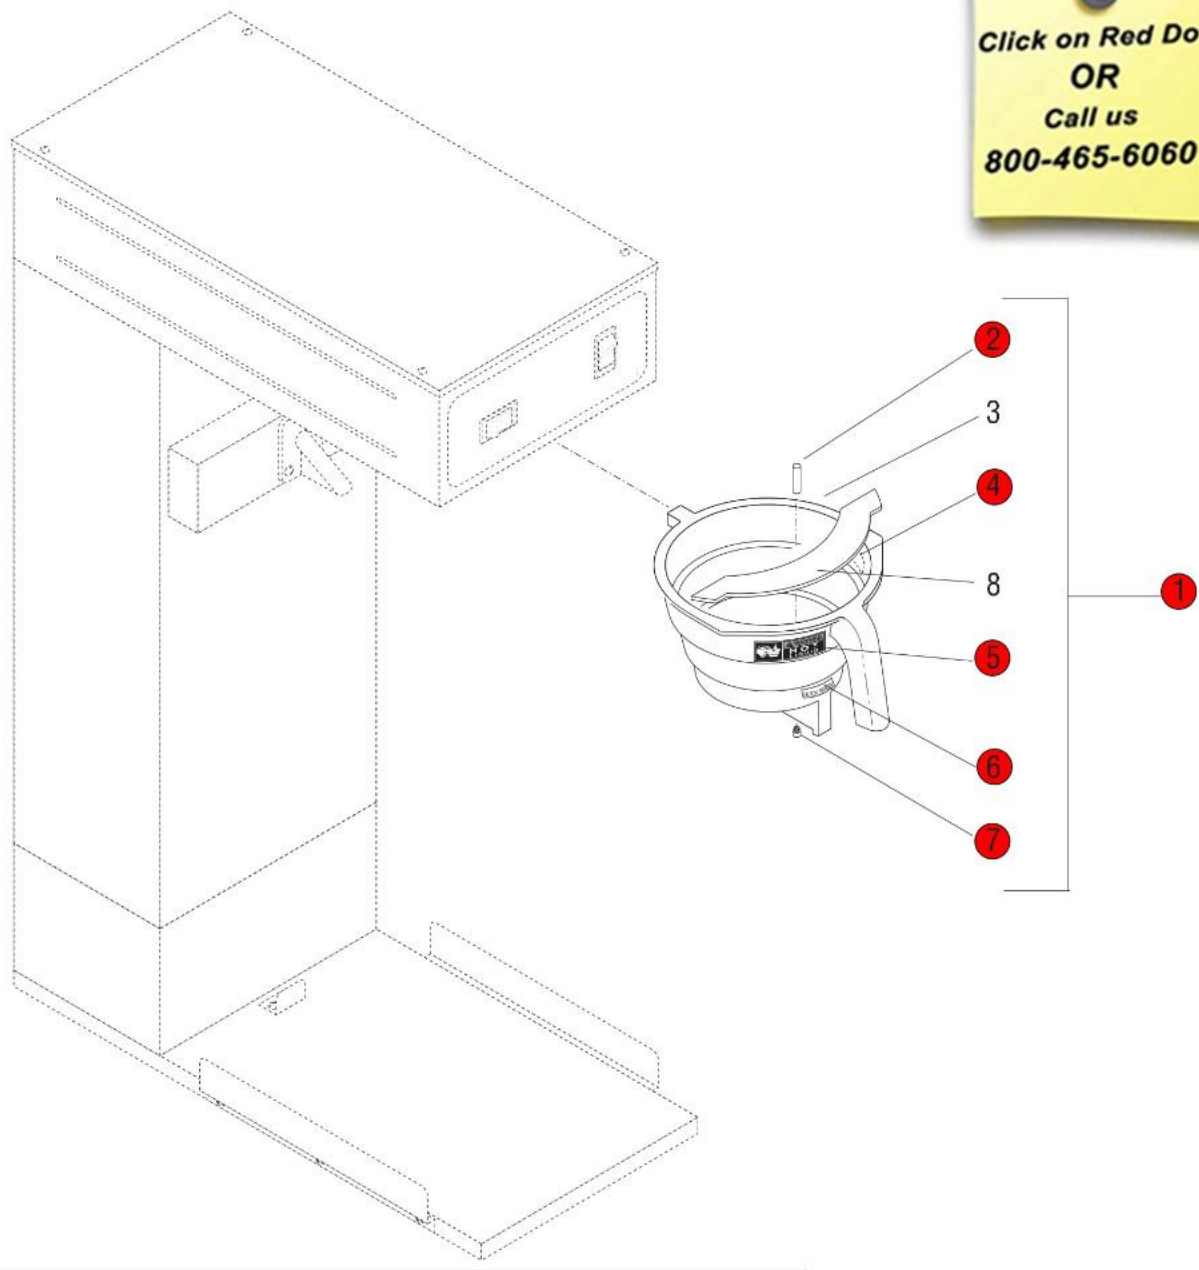

**Click on Red Dot
OR
Call us
800-465-6060**

Optional - Quiet Strainer/Flow Control

Click on Red Dot
OR
Call us
800-465-6060

Click on Red Dot
OR
Call us
800-465-6060

*Click on Red Dot
OR
Call us
800-465-6060*

Optional Pouch Pack Funnel

Click on Red Dot
OR
Call us
800-465-6060

**Click on Red Dot
OR
Call us
800-465-6060**