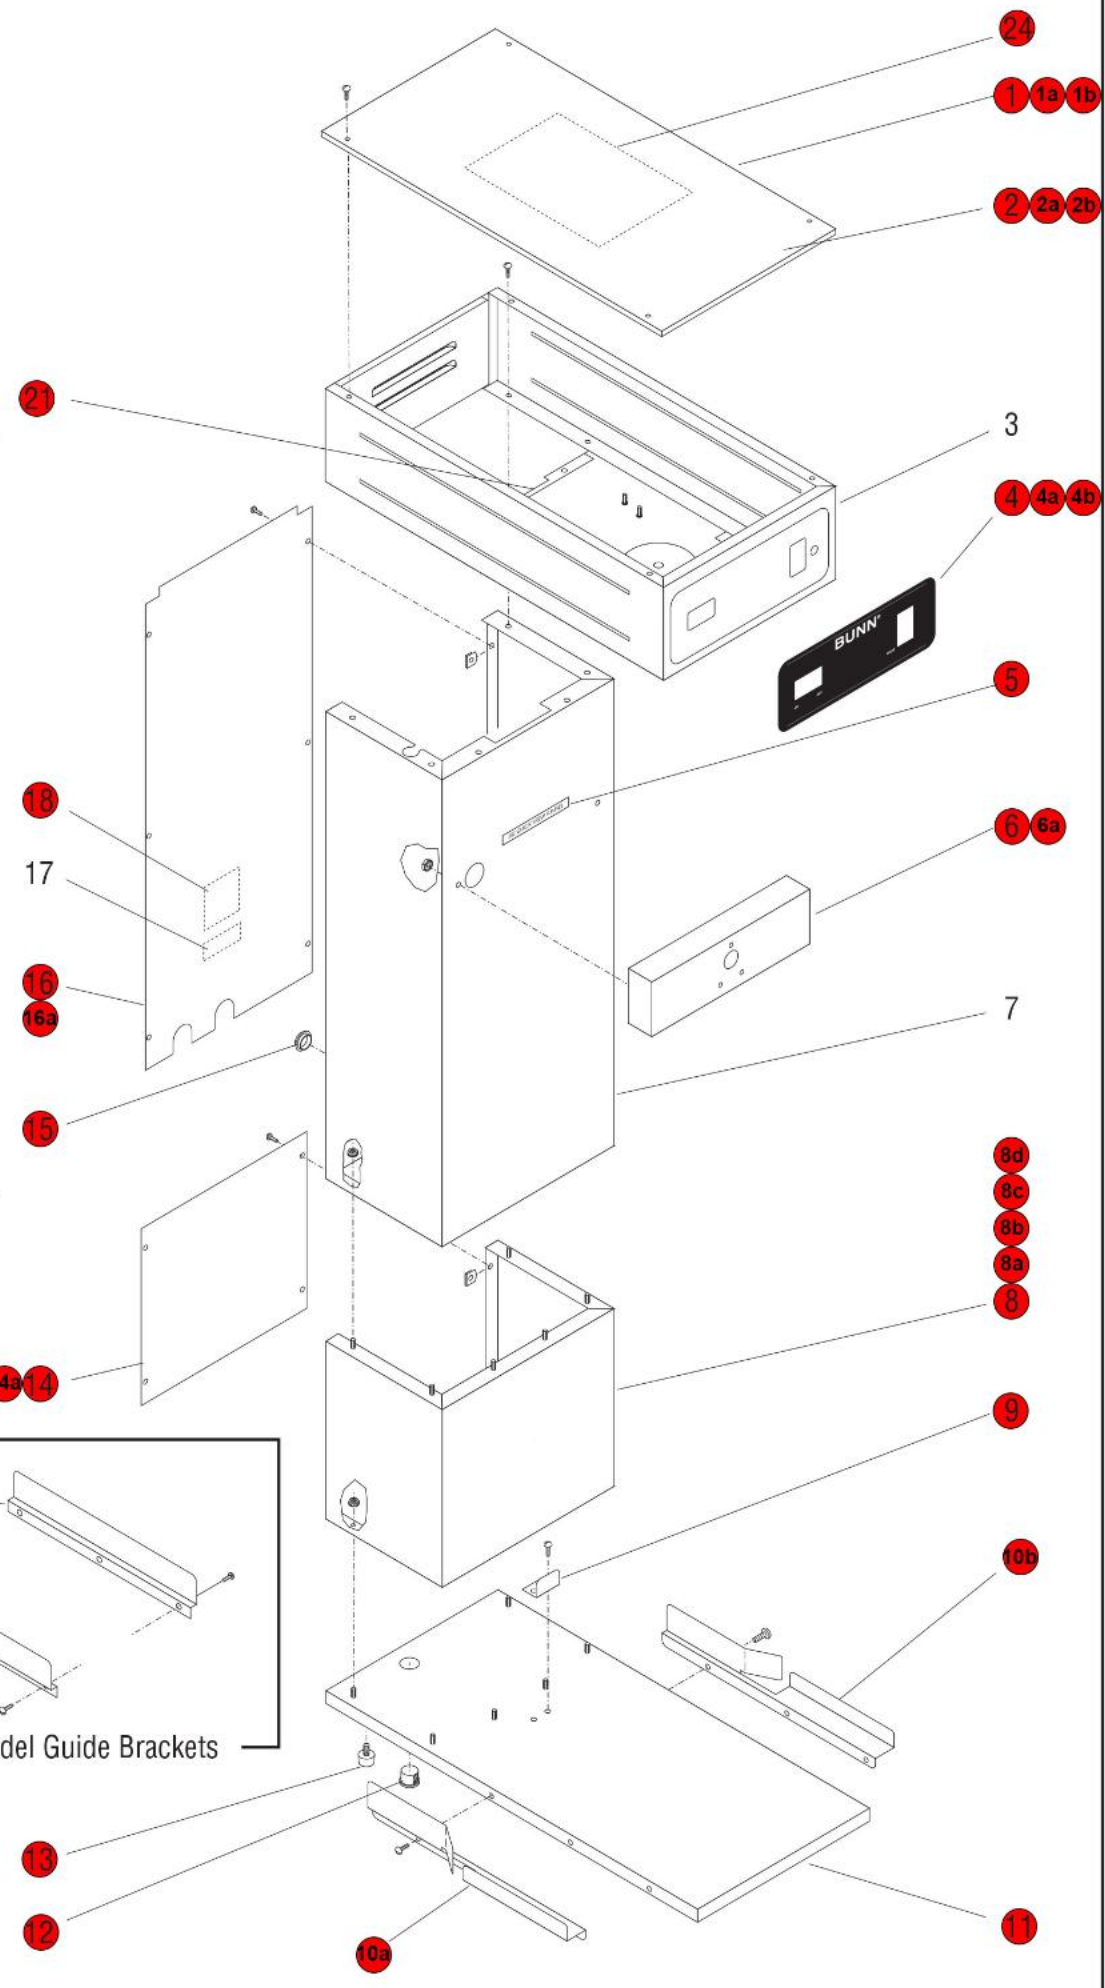

**Click on Red Dot
OR
Call us
800-465-6060**

Optional - Quiet Strainer/Flow Control

Click on Red Dot
OR
Call us
800-465-6060

Click on Red Dot
OR
Call us
800-465-6060

*Click on Red Dot
OR
Call us
800-465-6060*

Optional Pouch Pack Funnel

Click on Red Dot
OR
Call us
800-465-6060

**Click on Red Dot
OR
Call us
800-465-6060**