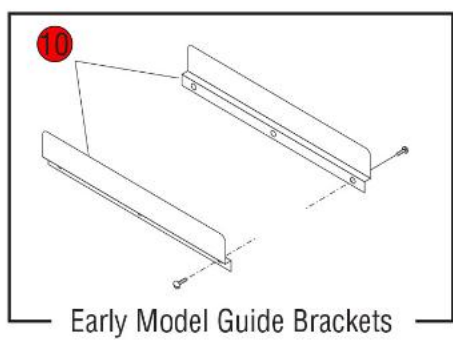

Click on Red Dot
OR
Call us
800-465-6060