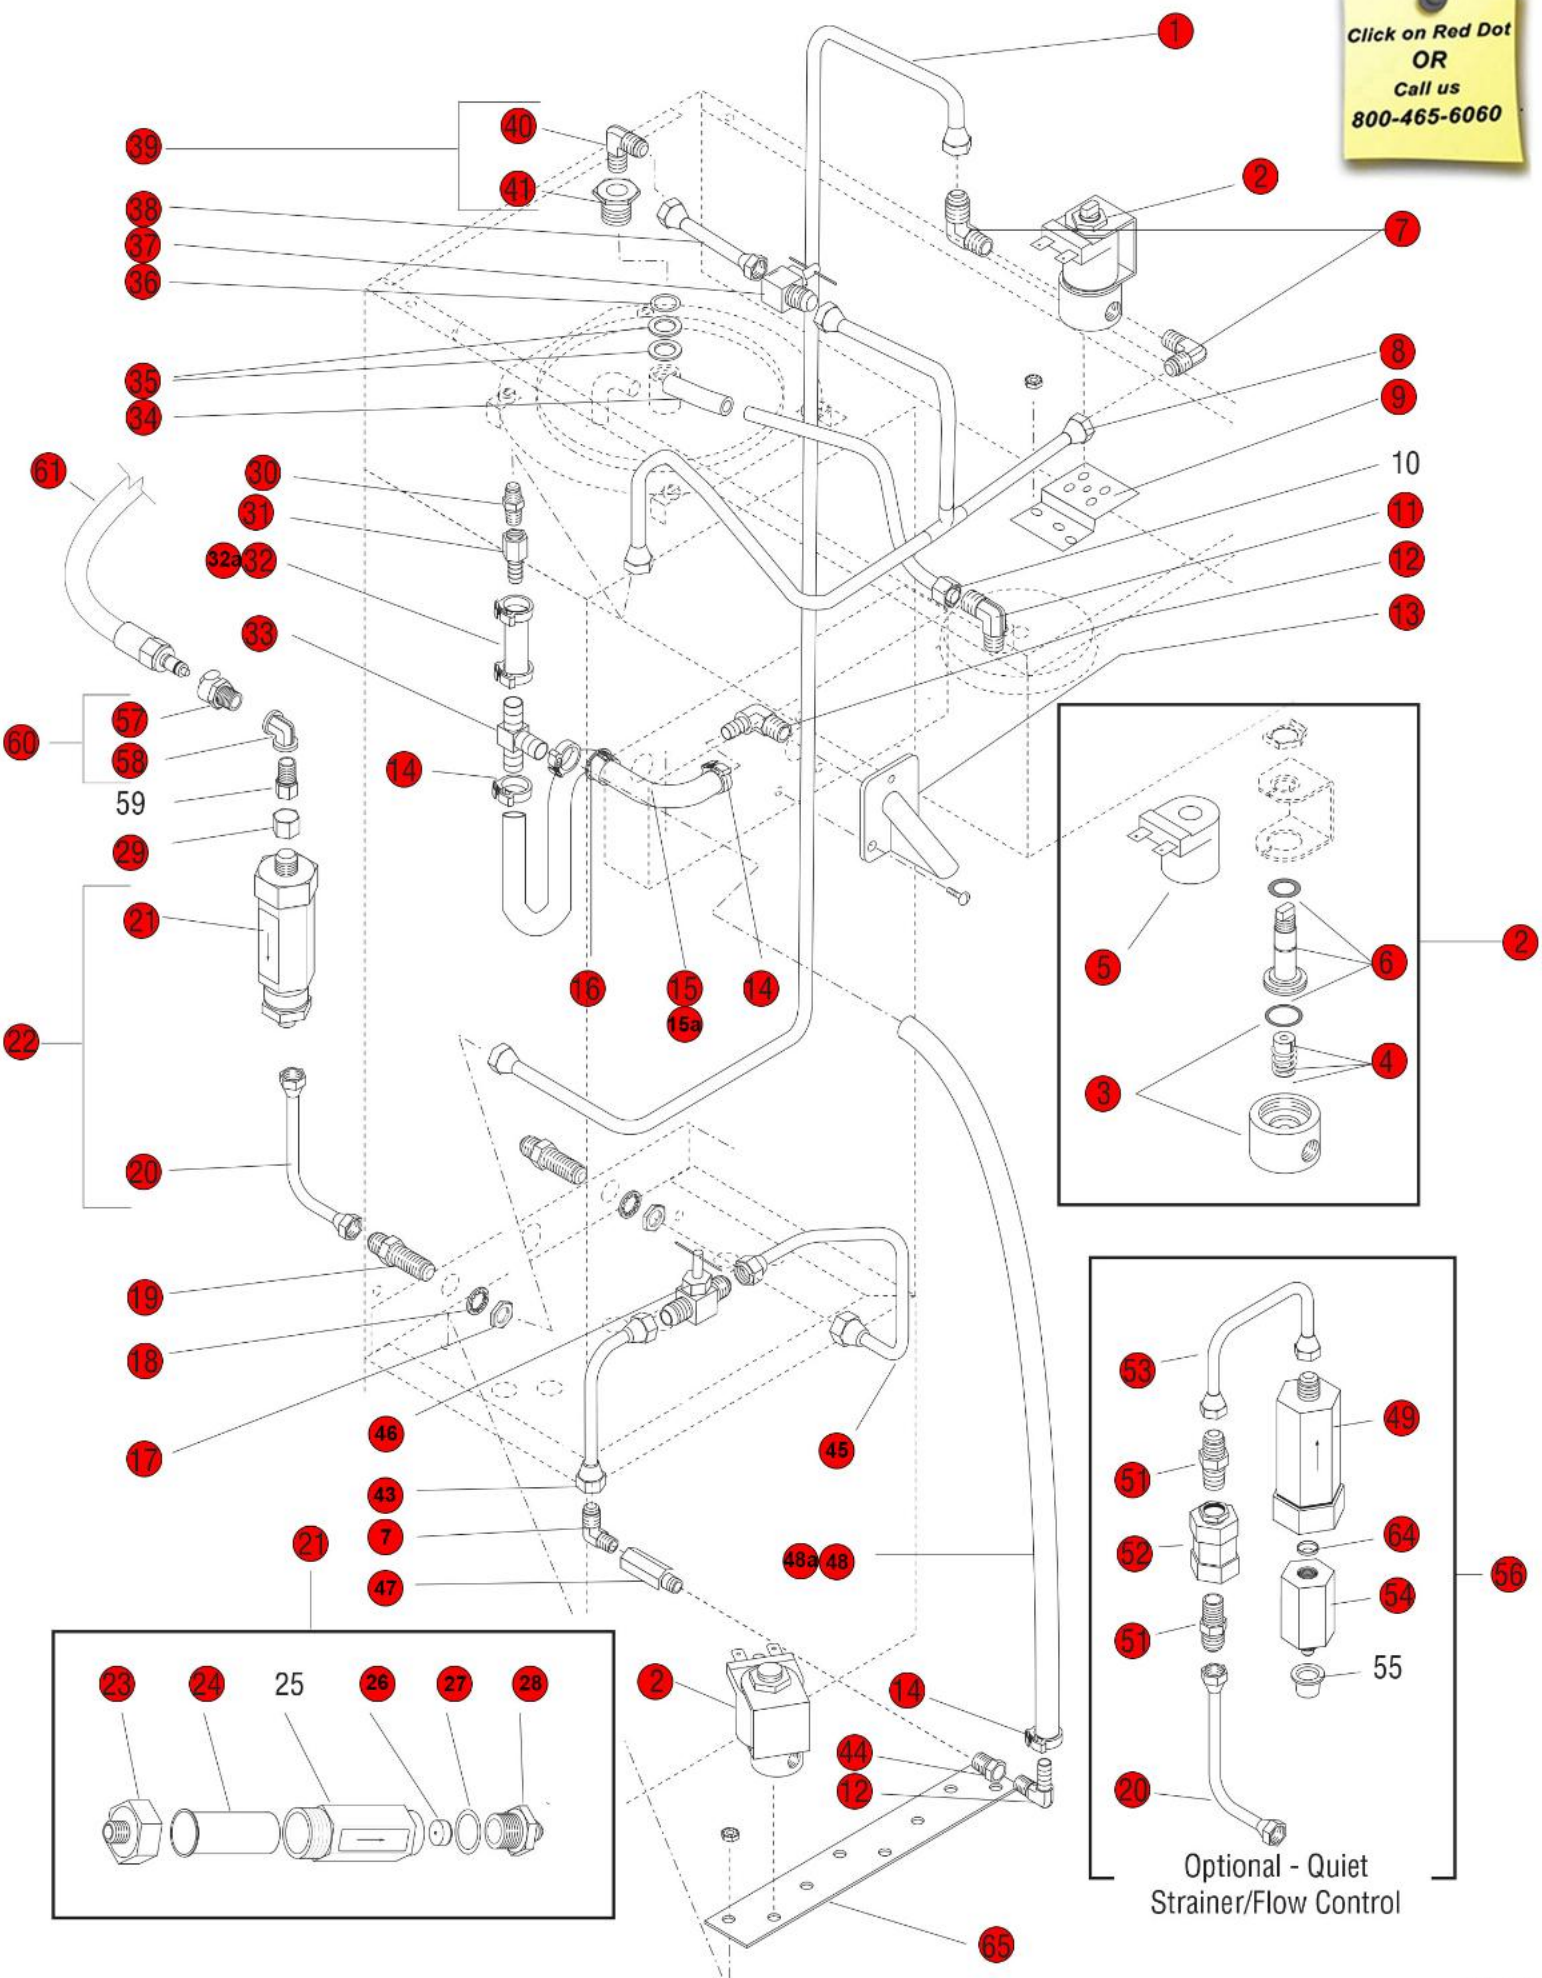

**Click on Red Dot
OR
Call us
800-465-6060**

Optional - Quiet Strainer/Flow Control

Click on Red Dot
OR
Call us
800-465-6060

Click on Red Dot
OR
Call us
800-465-6060

*Click on Red Dot
OR
Call us
800-465-6060*

Optional Pouch Pack Funnel

Click on Red Dot
OR
Call us
800-465-6060

**Click on Red Dot
OR
Call us
800-465-6060**