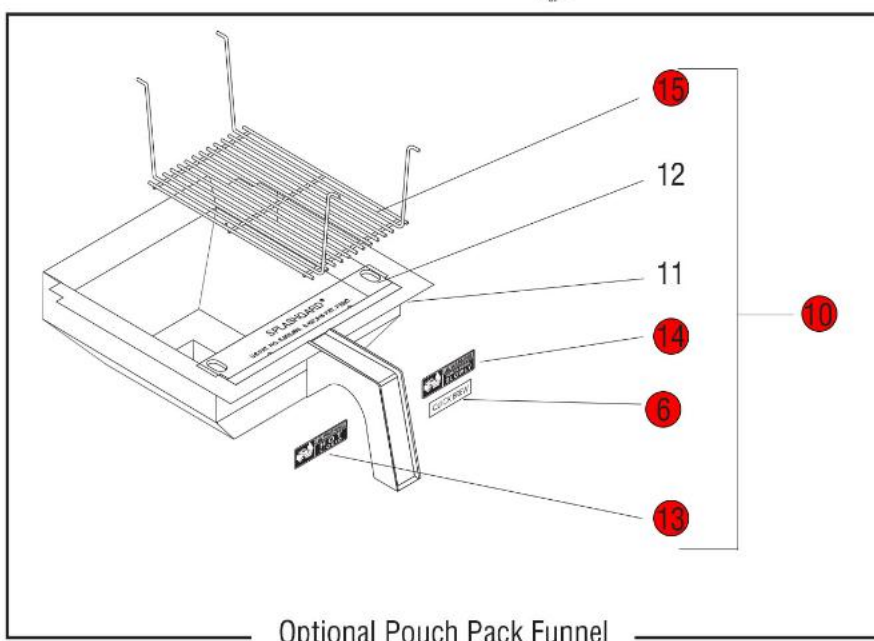

**Click on Red Dot
OR
Call us
800-465-6060**

Optional - Quiet Strainer/Flow Control

Click on Red Dot
OR
Call us
800-465-6060

Click on Red Dot
OR
Call us
800-465-6060

*Click on Red Dot
OR
Call us
800-465-6060*