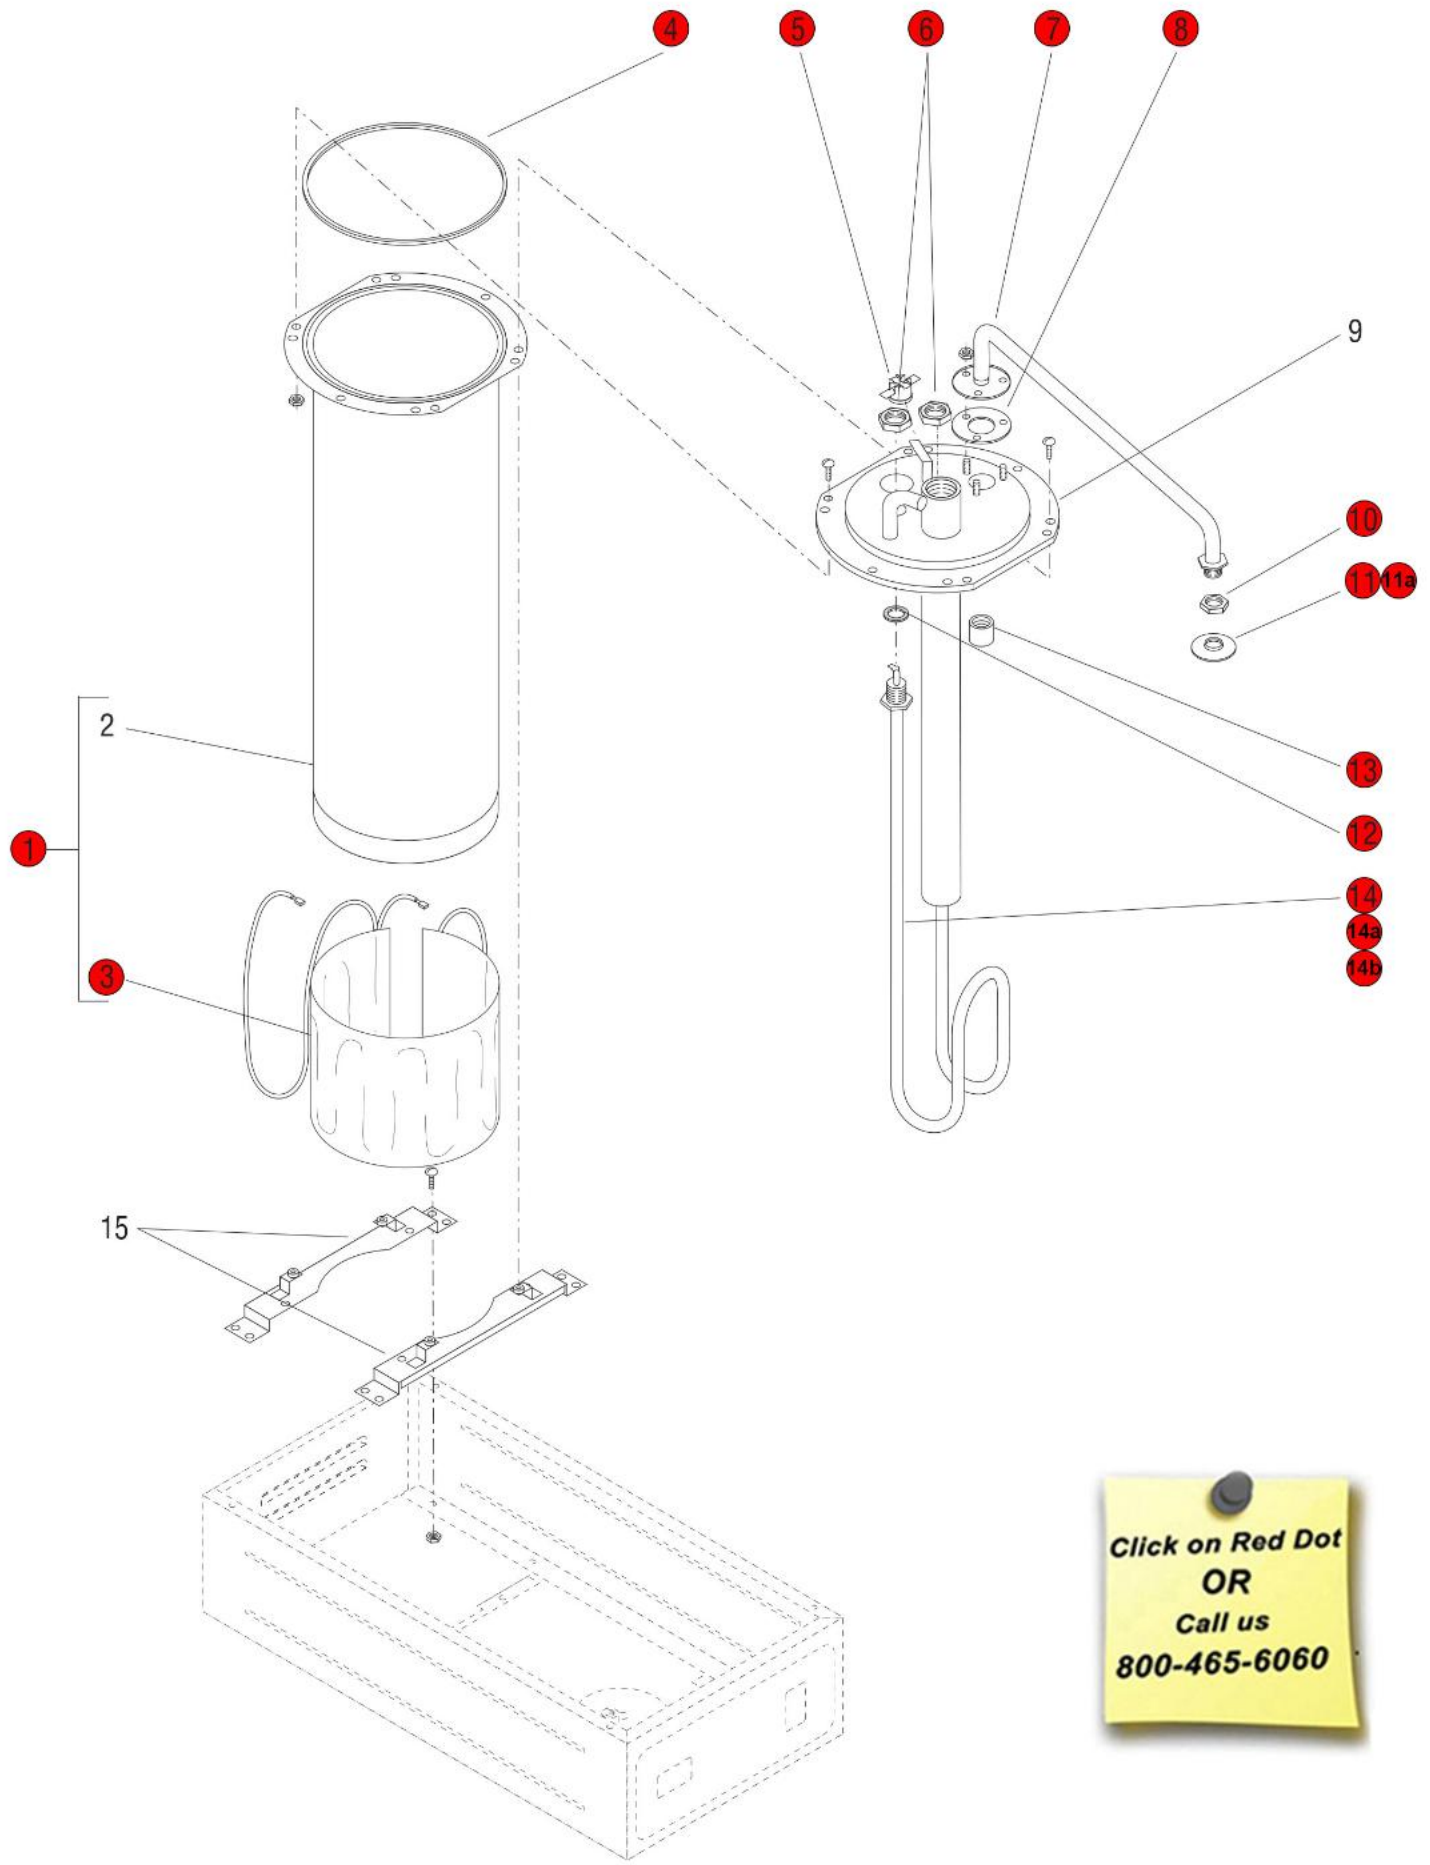

**Click on Red Dot
OR
Call us
800-465-6060**

Optional - Quiet Strainer/Flow Control

Click on Red Dot
OR
Call us
800-465-6060

Click on Red Dot
OR
Call us
800-465-6060

*Click on Red Dot
OR
Call us
800-465-6060*

Optional Pouch Pack Funnel

Click on Red Dot
OR
Call us
800-465-6060

**Click on Red Dot
OR
Call us
800-465-6060**