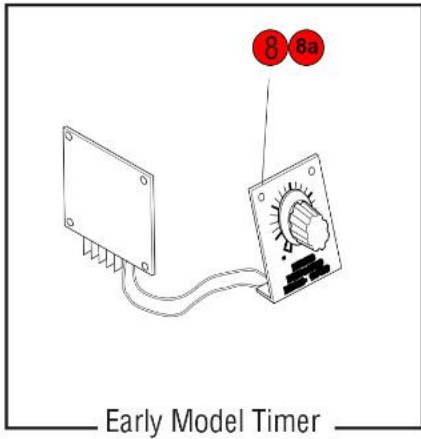

**Click on Red Dot
OR
Call us
800-465-6060**

Optional - Quiet Strainer/Flow Control

Click on Red Dot
OR
Call us
800-465-6060

Click on Red Dot
OR
Call us
800-465-6060

*Click on Red Dot
OR
Call us
800-465-6060*