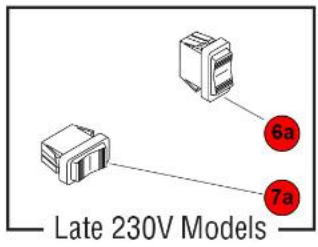

**Click on Red Dot
OR
Call us
800-465-6060**

Optional - Quiet Strainer/Flow Control

Click on Red Dot
OR
Call us
800-465-6060

Click on Red Dot
OR
Call us
800-465-6060

*Click on Red Dot
OR
Call us
800-465-6060*