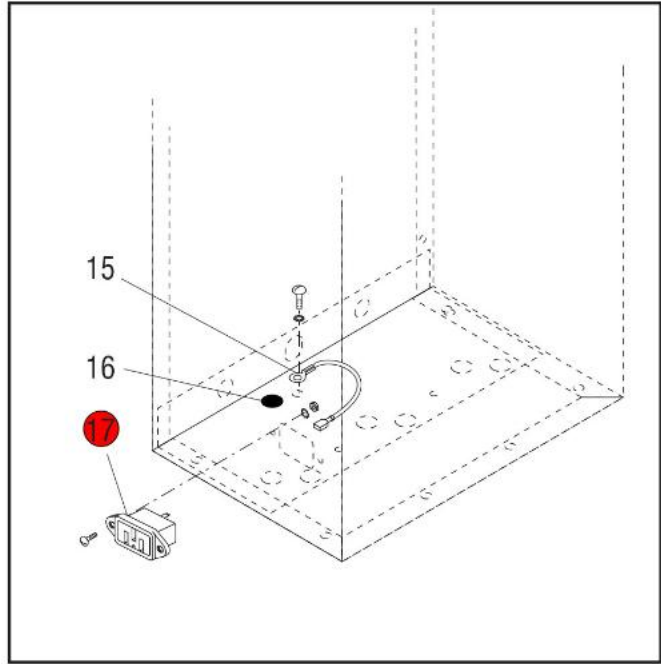

**Click on Red Dot
OR
Call us
800-465-6060**

Optional - Quiet Strainer/Flow Control

Click on Red Dot
OR
Call us
800-465-6060

Click on Red Dot
OR
Call us
800-465-6060

*Click on Red Dot
OR
Call us
800-465-6060*