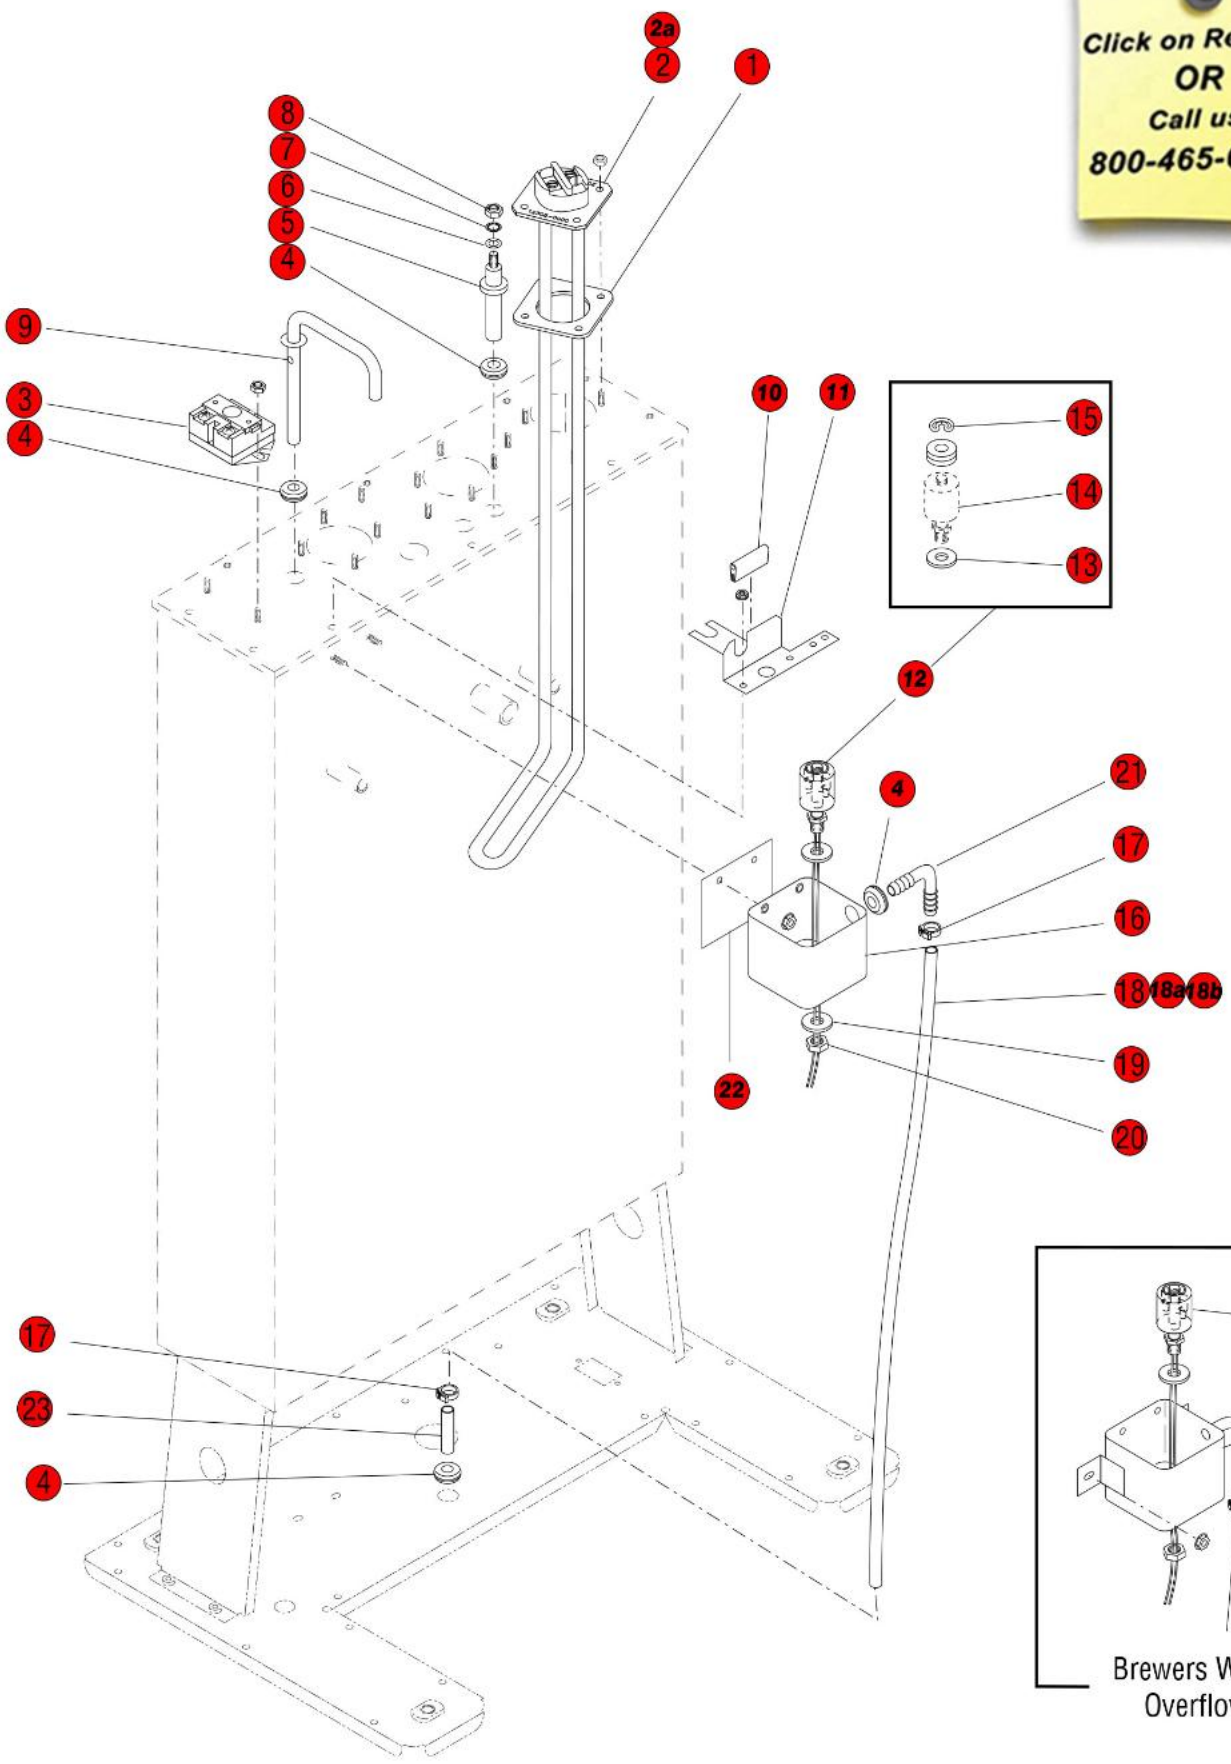

120/208 & 120/240 Volt Models

230/400 Volt Models

Click on Red Dot
OR
Call us
800-465-6060

Click on Red Dot
OR
Call us
800-465-6060

Click on Red Dot
OR
Call us
800-465-6060

**Click on Red Dot
OR
Call us
800-465-6060**

Click on Red Dot
OR
Call us
800-465-6060

Brewers W/Copper
Overflow Cup

Click on Red Dot
OR
Call us
800-465-6060