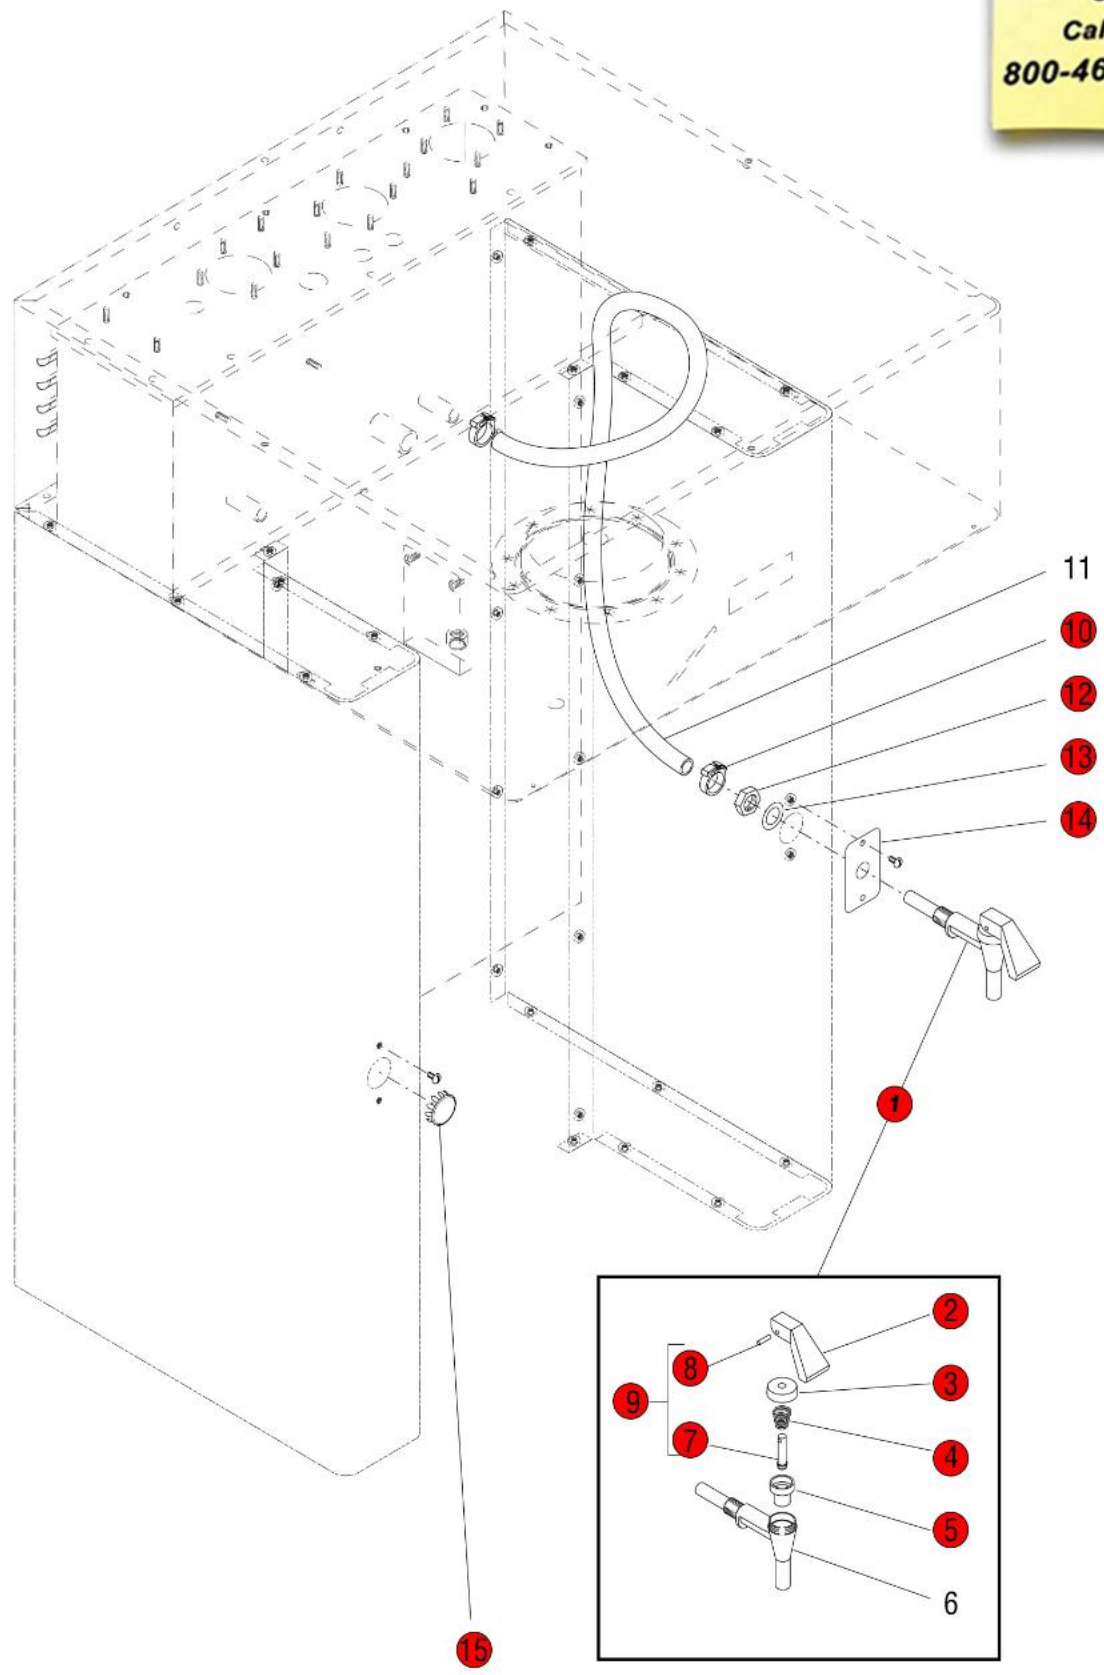

120/208 & 120/240 Volt Models

230/400 Volt Models

Click on Red Dot
OR
Call us
800-465-6060

Click on Red Dot
OR
Call us
800-465-6060

Click on Red Dot
OR
Call us
800-465-6060

**Click on Red Dot
OR
Call us
800-465-6060**

Click on Red Dot
OR
Call us
800-465-6060

Brewers W/Copper
Overflow Cup

Click on Red Dot
OR
Call us
800-465-6060