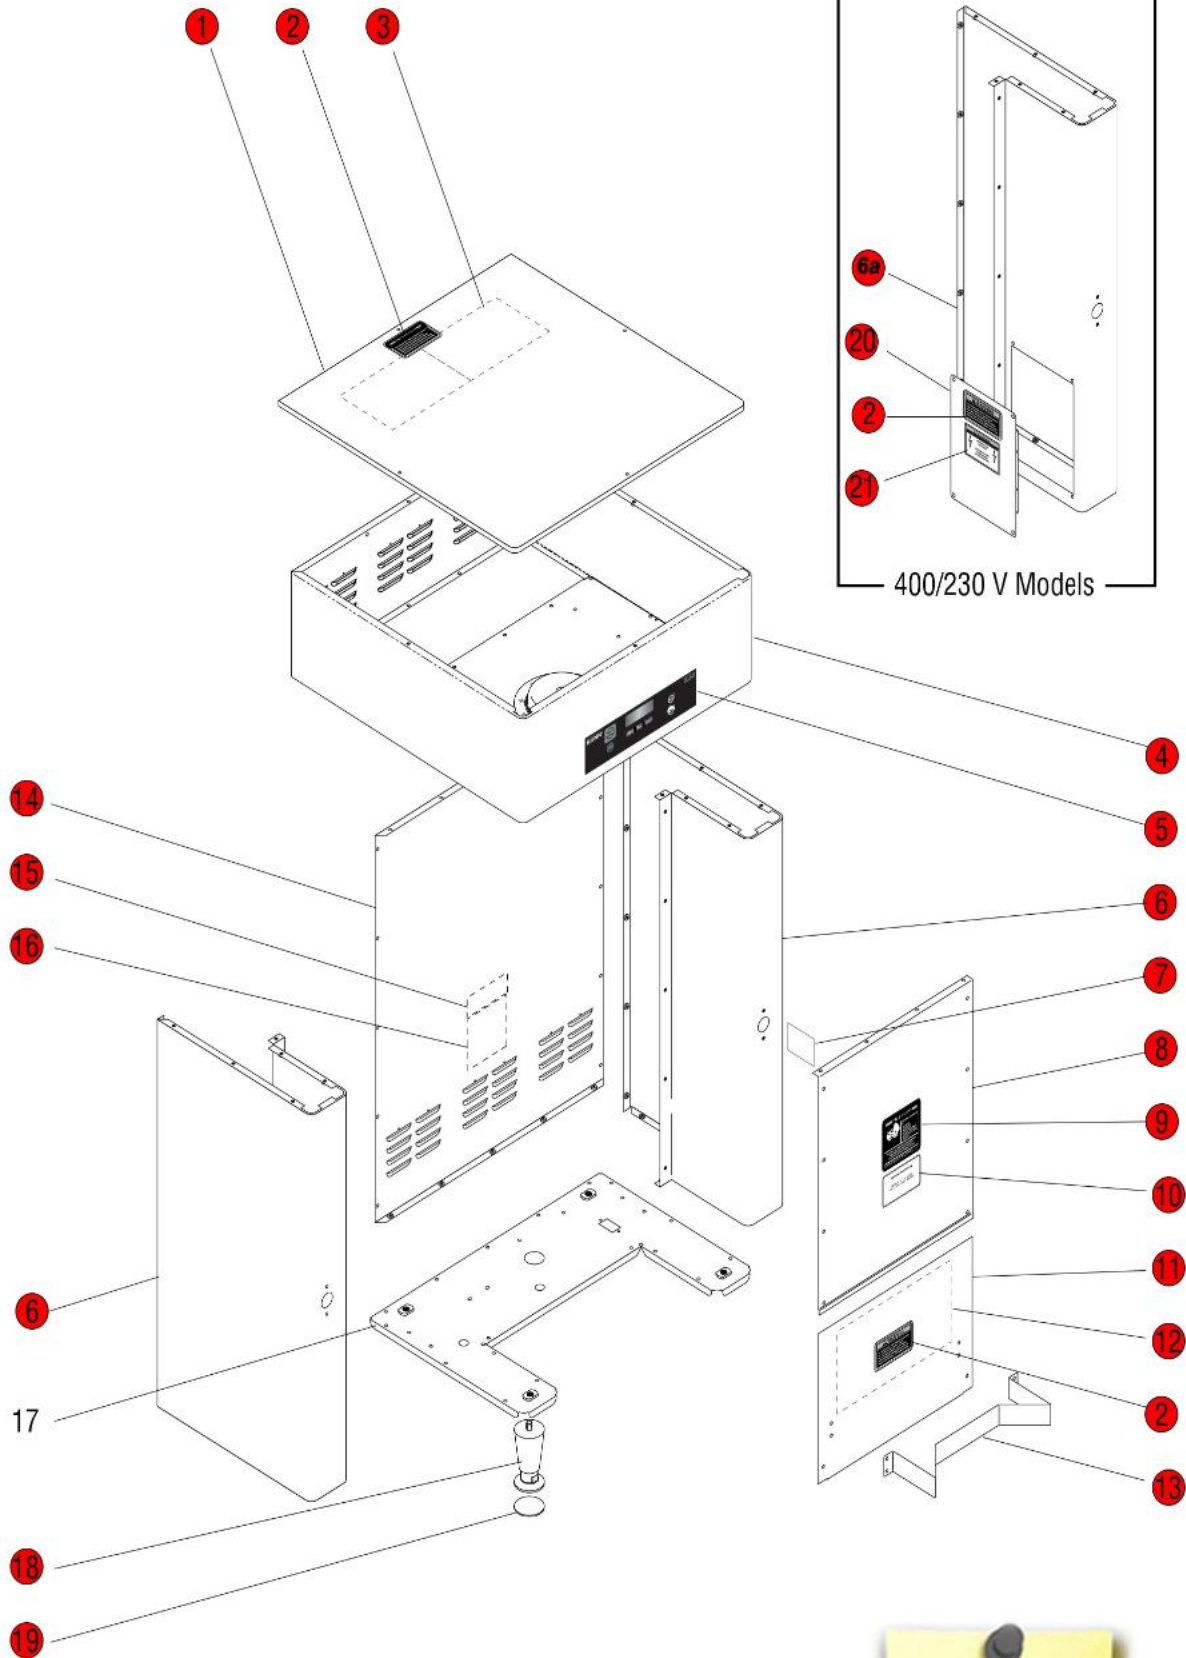

120/208 & 120/240 Volt Models

230/400 Volt Models

Click on Red Dot
OR
Call us
800-465-6060

Click on Red Dot
OR
Call us
800-465-6060

Click on Red Dot
OR
Call us
800-465-6060

**Click on Red Dot
OR
Call us
800-465-6060**