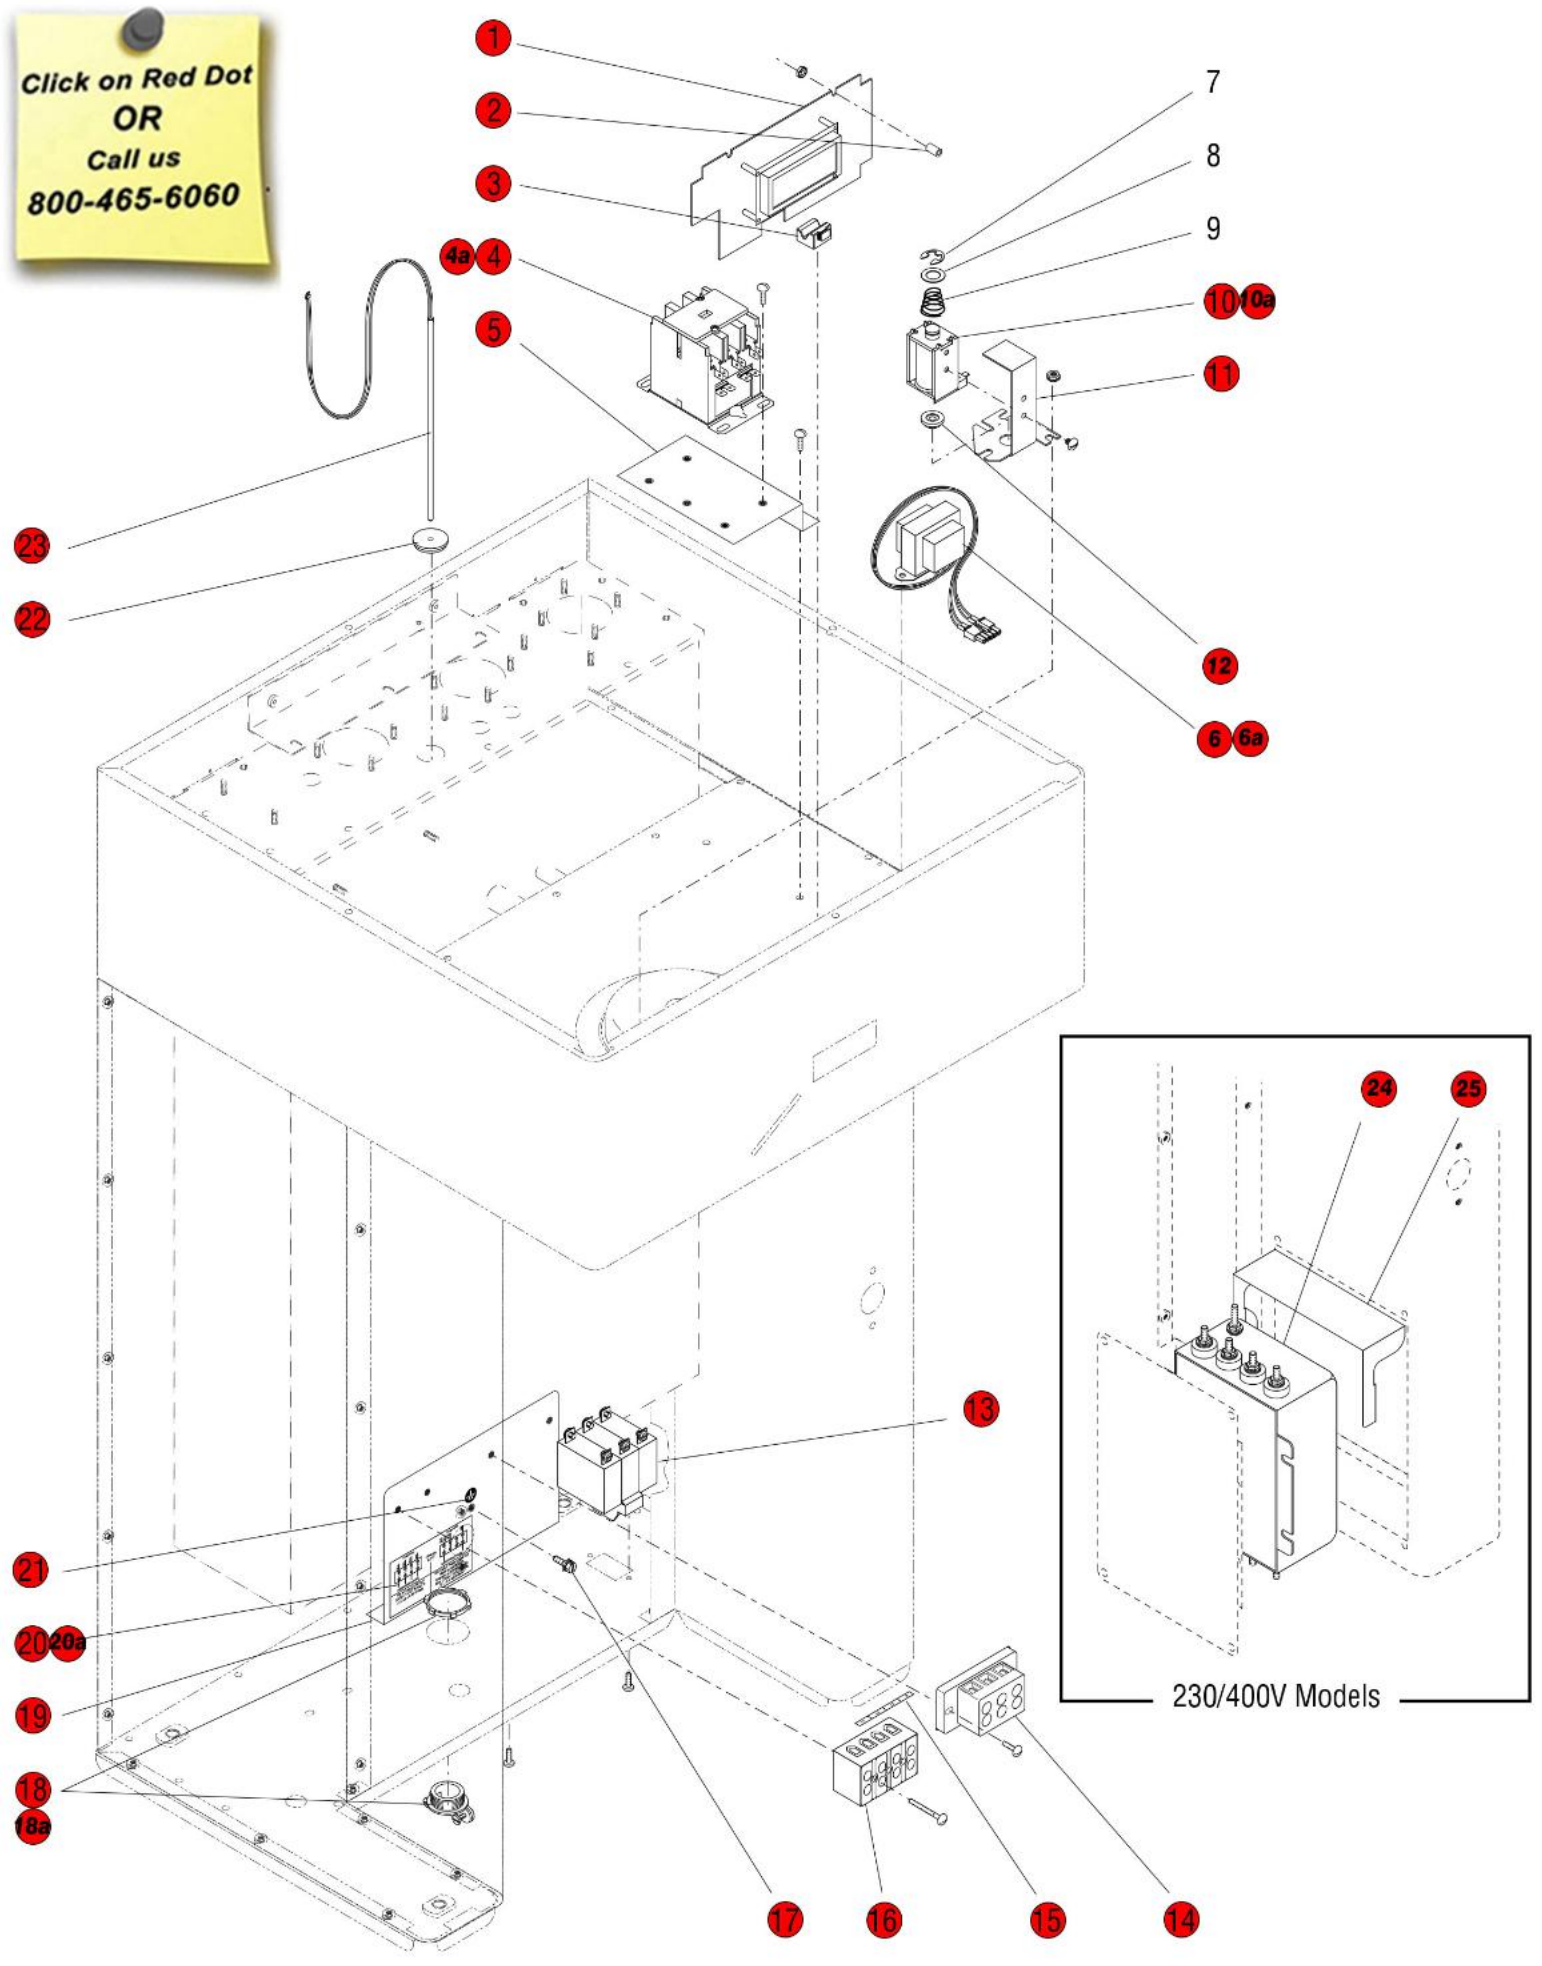

120/208 & 120/240 Volt Models

230/400 Volt Models

Click on Red Dot
OR
Call us
800-465-6060

Click on Red Dot
OR
Call us
800-465-6060

Click on Red Dot
OR
Call us
800-465-6060

**Click on Red Dot
OR
Call us
800-465-6060**

Click on Red Dot
OR
Call us
800-465-6060

Brewers W/Copper
Overflow Cup

Click on Red Dot
OR
Call us
800-465-6060