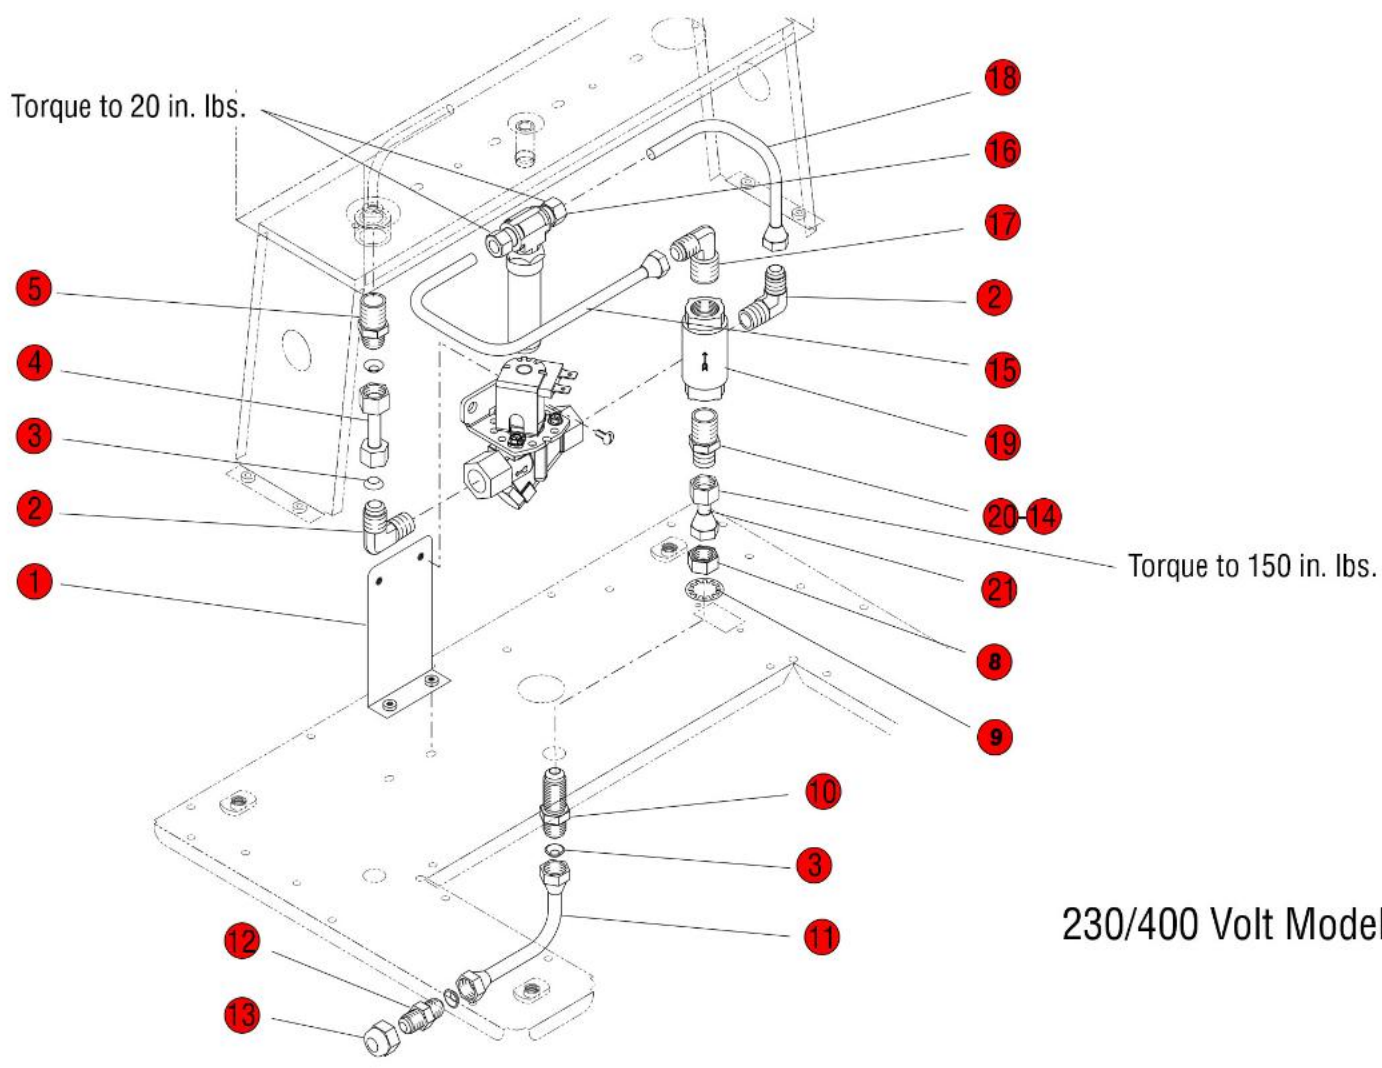

120/208 & 120/240 Volt Models

230/400 Volt Models

Click on Red Dot
OR
Call us
800-465-6060

Click on Red Dot
OR
Call us
800-465-6060

Click on Red Dot
OR
Call us
800-465-6060

**Click on Red Dot
OR
Call us
800-465-6060**