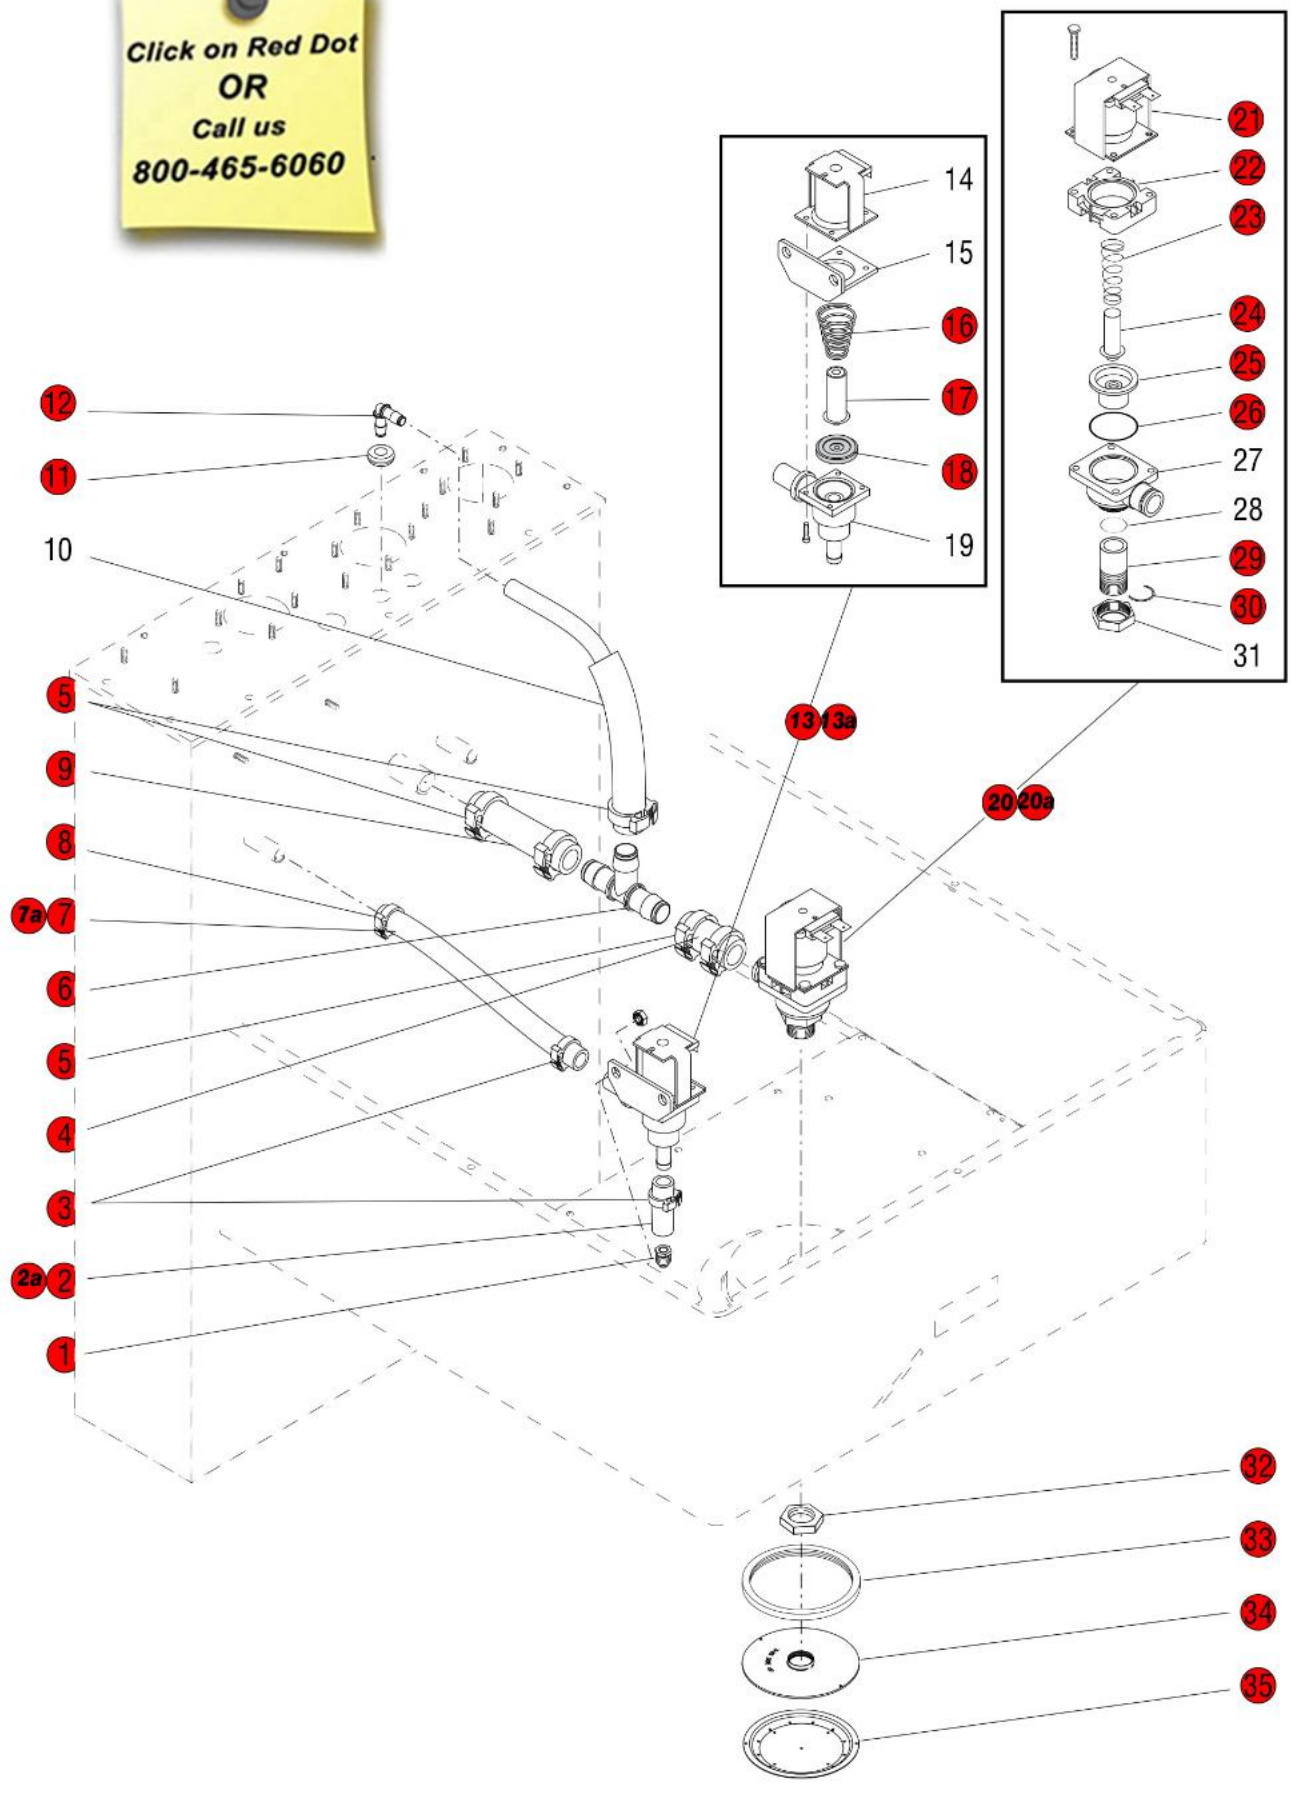

120/208 & 120/240 Volt Models

230/400 Volt Models

Click on Red Dot
OR
Call us
800-465-6060

Click on Red Dot
OR
Call us
800-465-6060

Click on Red Dot
OR
Call us
800-465-6060

**Click on Red Dot
OR
Call us
800-465-6060**

Click on Red Dot
OR
Call us
800-465-6060

Brewers W/Copper
Overflow Cup

Click on Red Dot
OR
Call us
800-465-6060