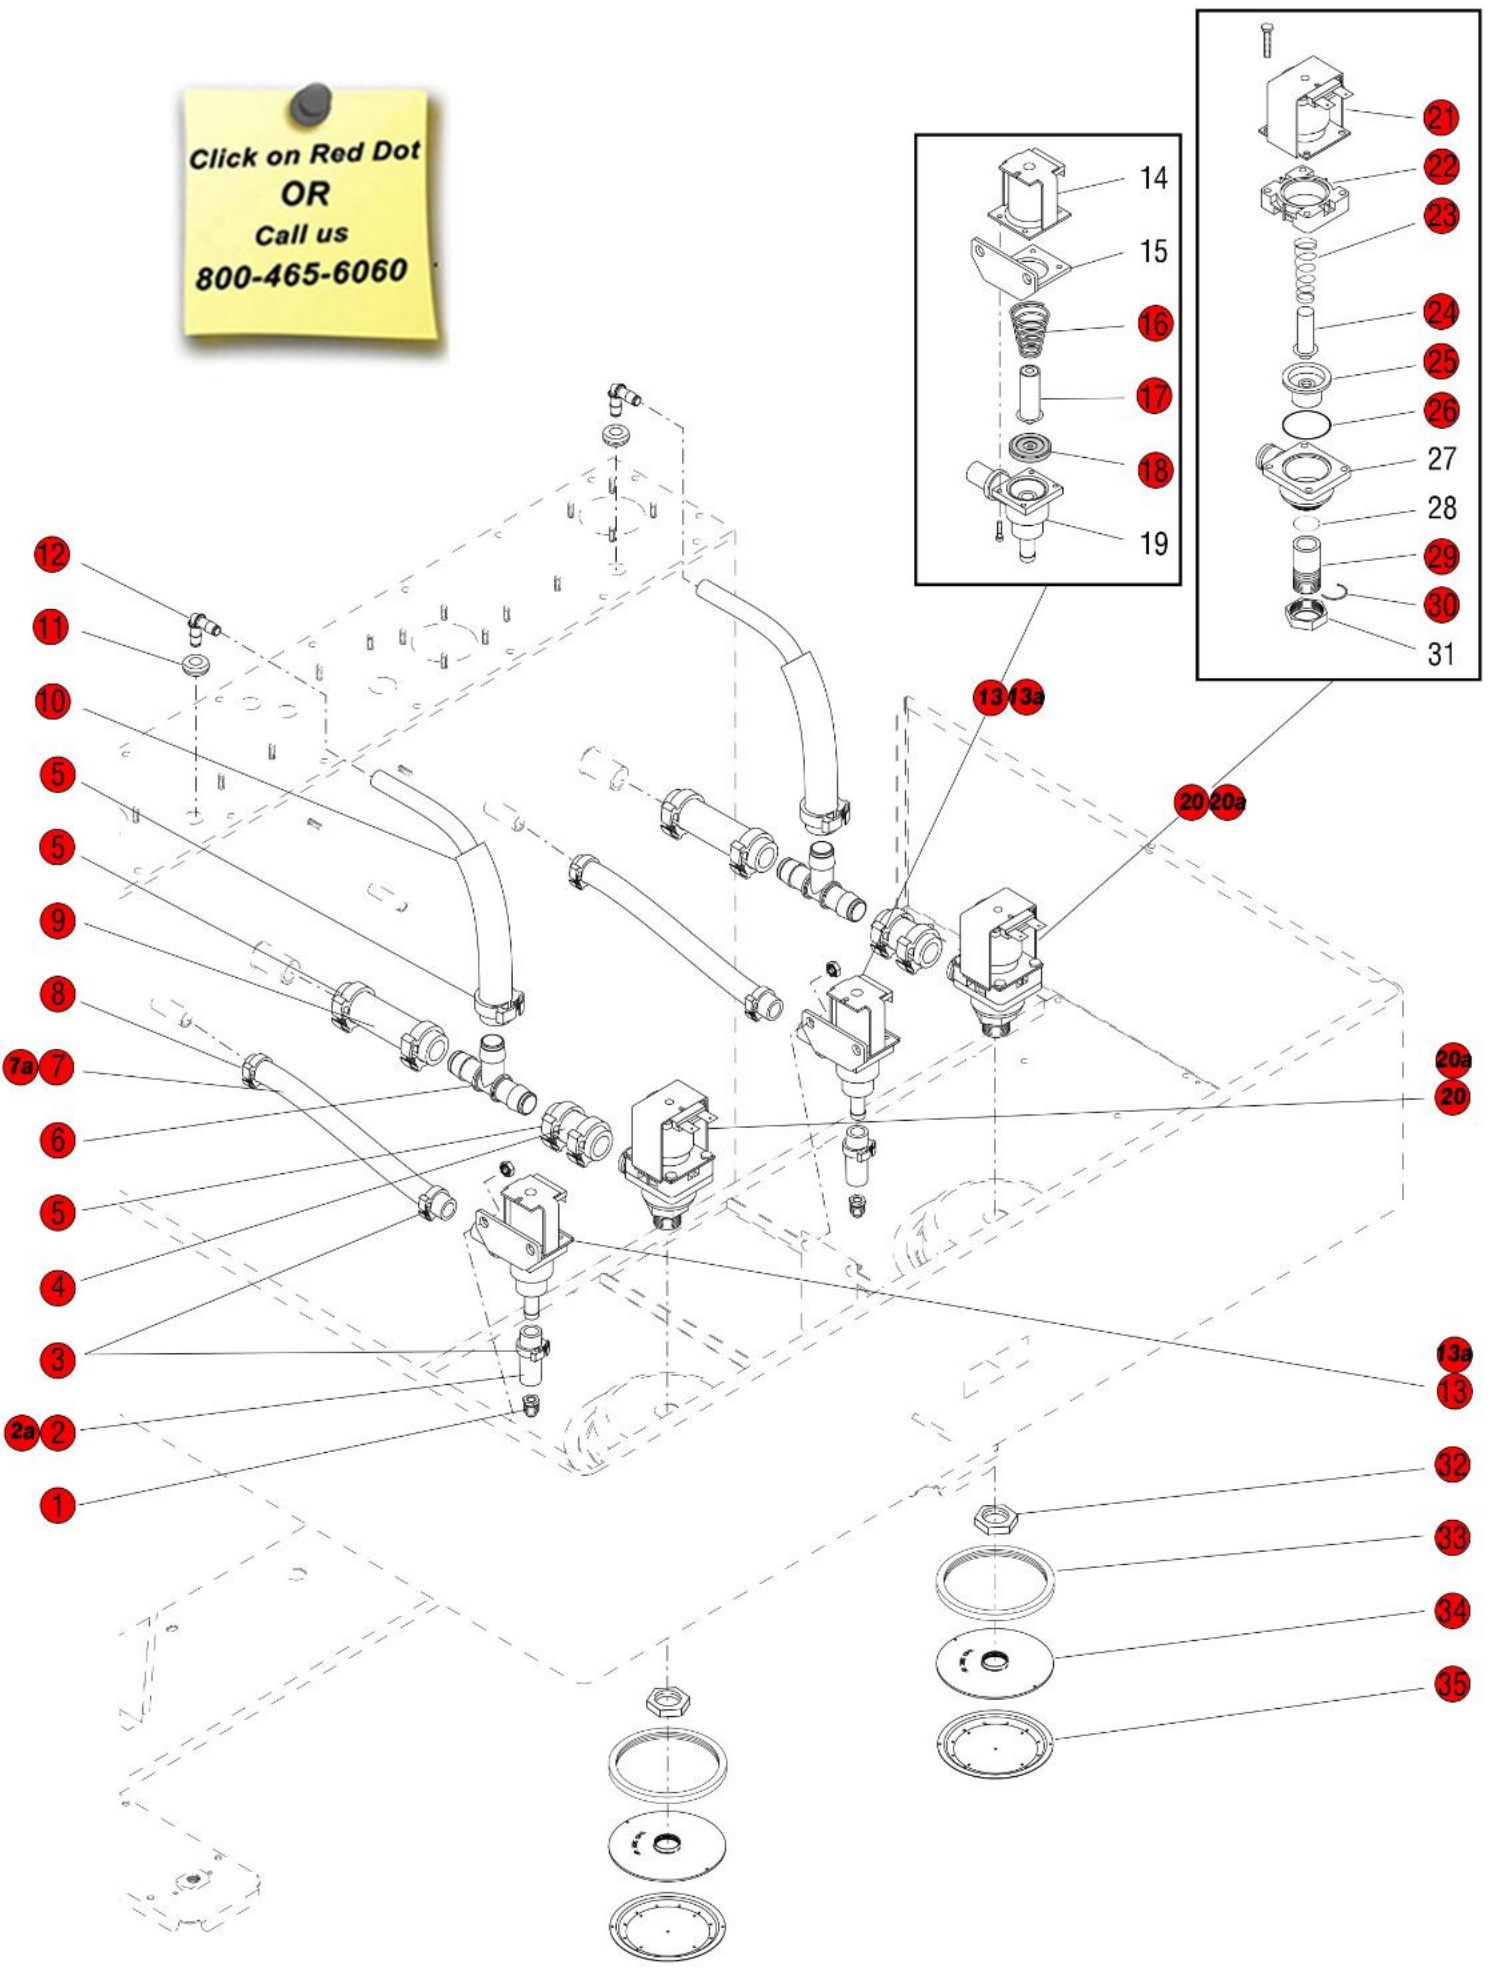

Click on Red Dot
OR
Call us
800-465-6060

120/208 & 120/240 Volt Models

Torque to 150 in. lbs.

230/400 Volt Models

Click on Red Dot
OR
Call us
800-465-6060

Click on Red Dot
OR
Call us
800-465-6060

*Click on Red Dot
OR
Call us
800-465-6060*

**Click on Red Dot
OR
Call us
800-465-6060**

Click on Red Dot
OR
Call us
800-465-6060

Click on Red Dot
OR
Call us
800-465-6060

Click on Red Dot
OR
Call us
800-465-6060