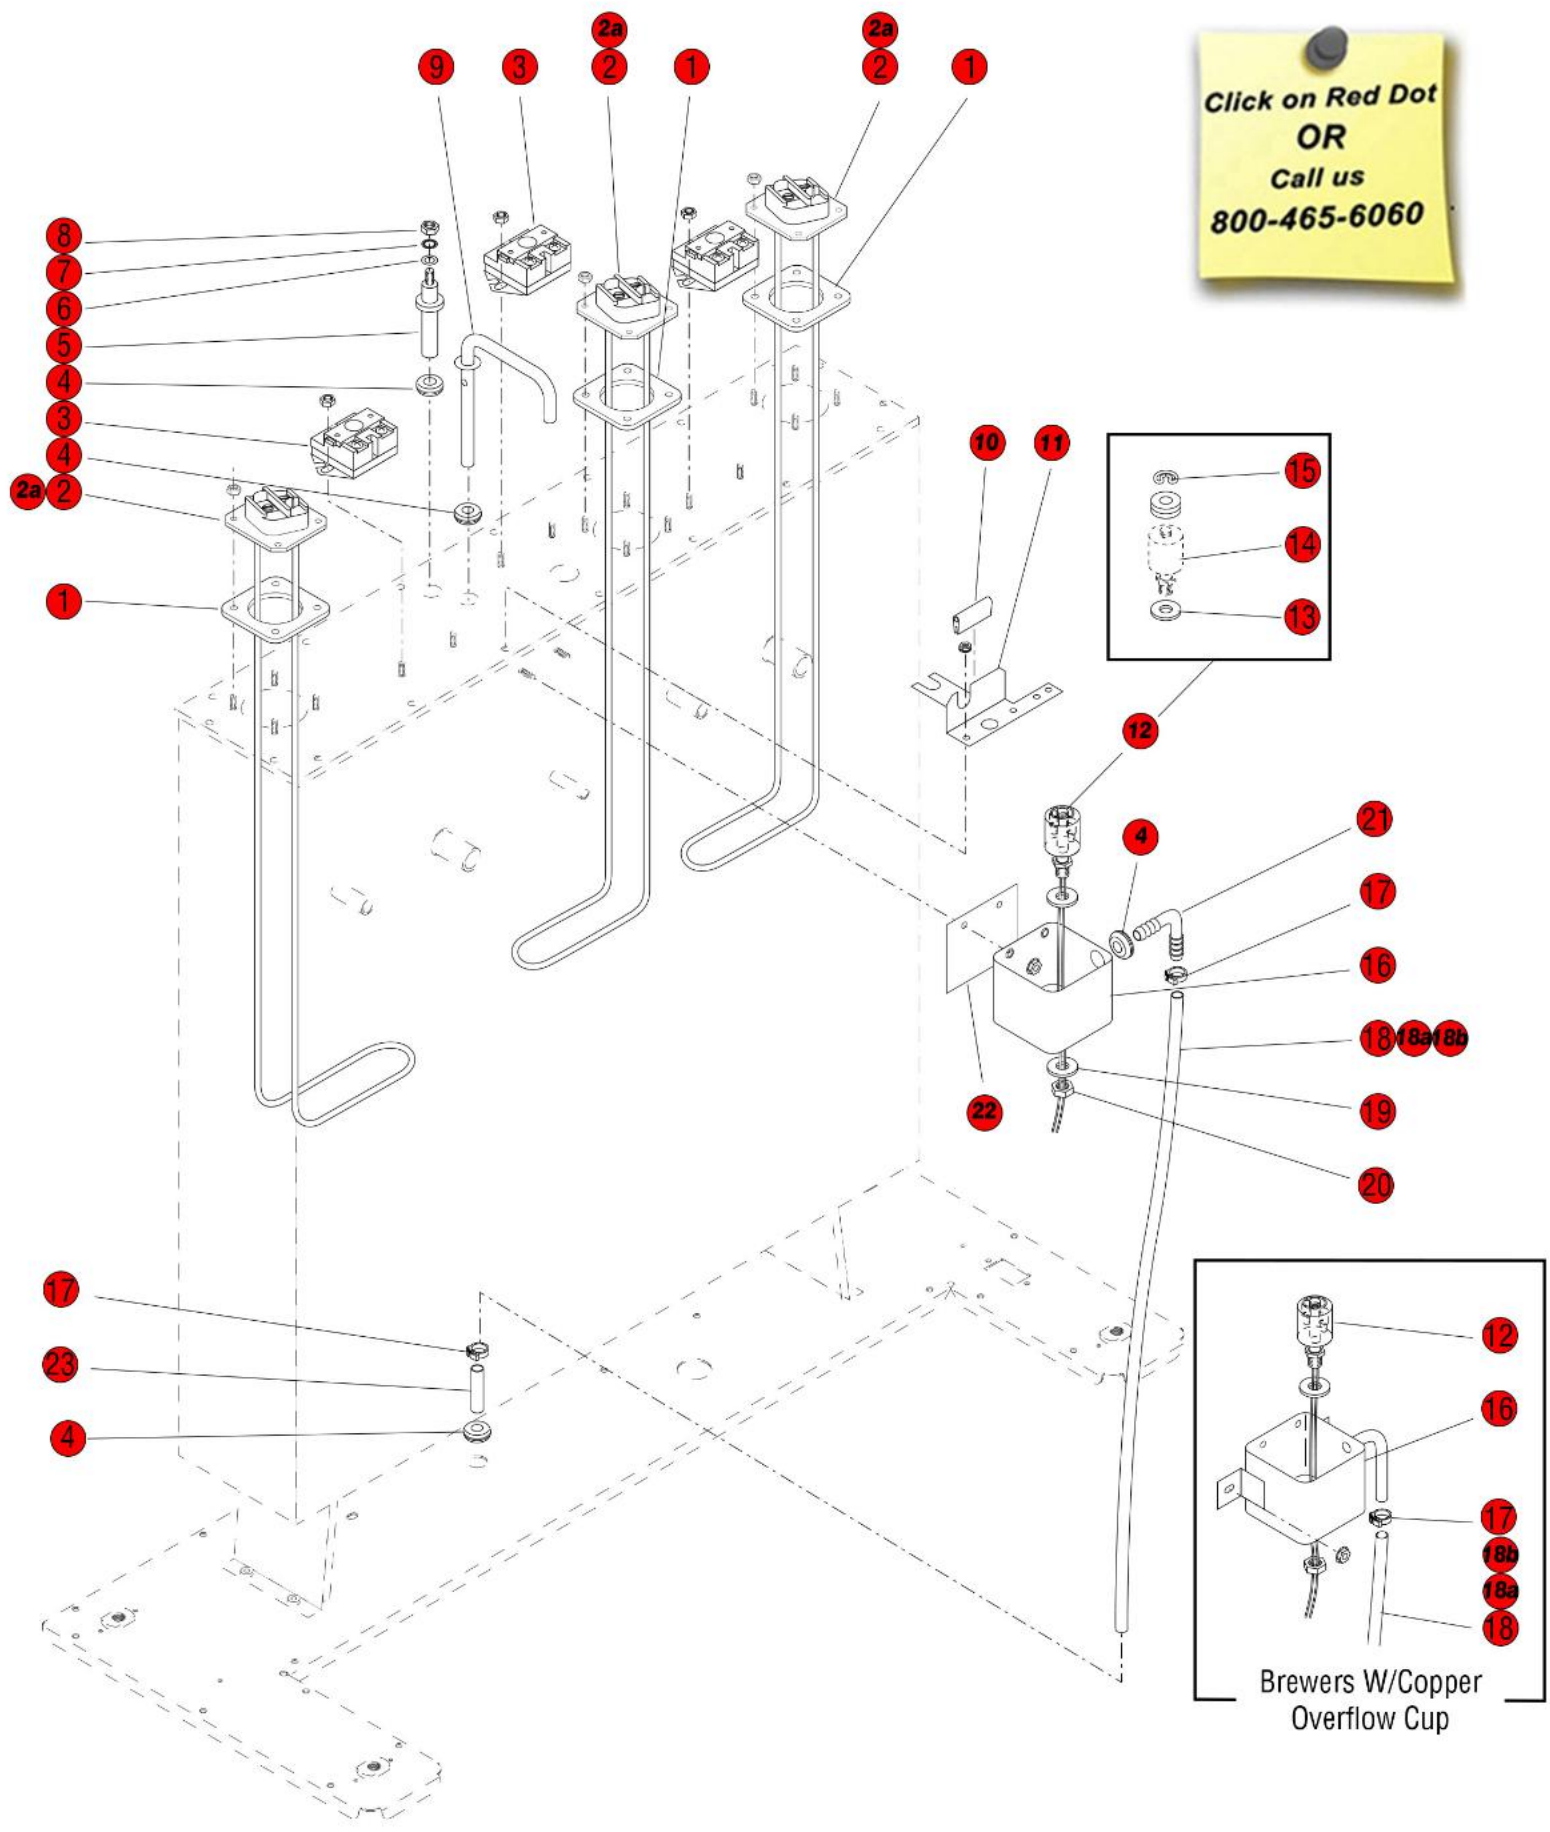

Click on Red Dot
OR
Call us
800-465-6060

120/208 & 120/240 Volt Models

Torque to 150 in. lbs.

230/400 Volt Models

Click on Red Dot
OR
Call us
800-465-6060

Click on Red Dot
OR
Call us
800-465-6060

*Click on Red Dot
OR
Call us
800-465-6060*

**Click on Red Dot
OR
Call us
800-465-6060**

Click on Red Dot
OR
Call us
800-465-6060

Click on Red Dot
OR
Call us
800-465-6060

Click on Red Dot
OR
Call us
800-465-6060