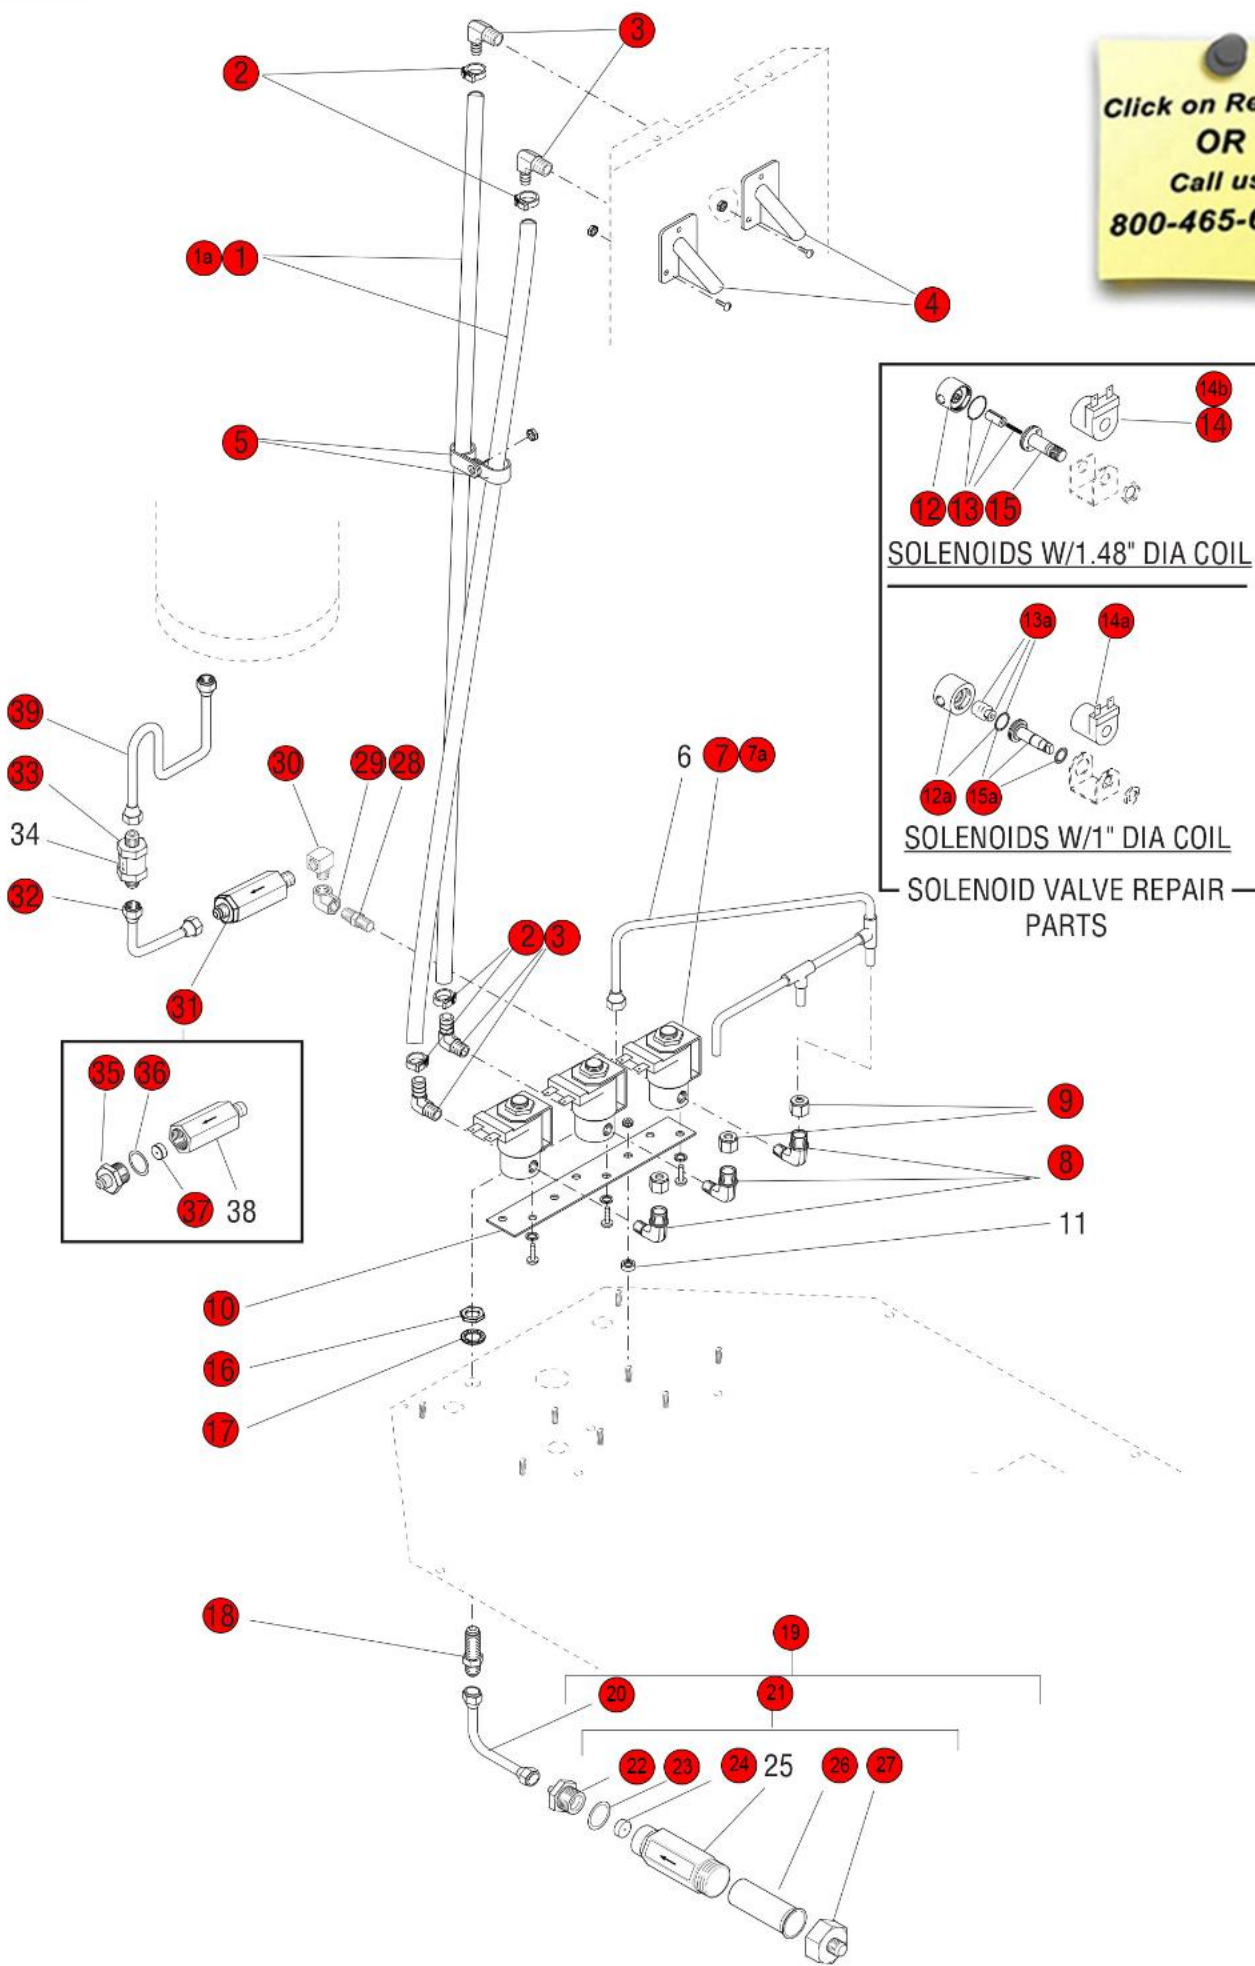

Click on Red Dot
OR
Call us
800-465-6060

**Click on Red Dot
OR
Call us
800-465-6060**

**Click on Red Dot
OR
Call us
800-465-6060**

*Click on Red Dot
OR
Call us
800-465-6060*

Click on Red Dot
OR
Call us
800-465-6060

13
1

Click on Red Dot
OR
Call us
800-465-6060

Click on Red Dot
OR
Call us
800-465-6060

Click on Red Dot
OR
Call us
800-465-6060