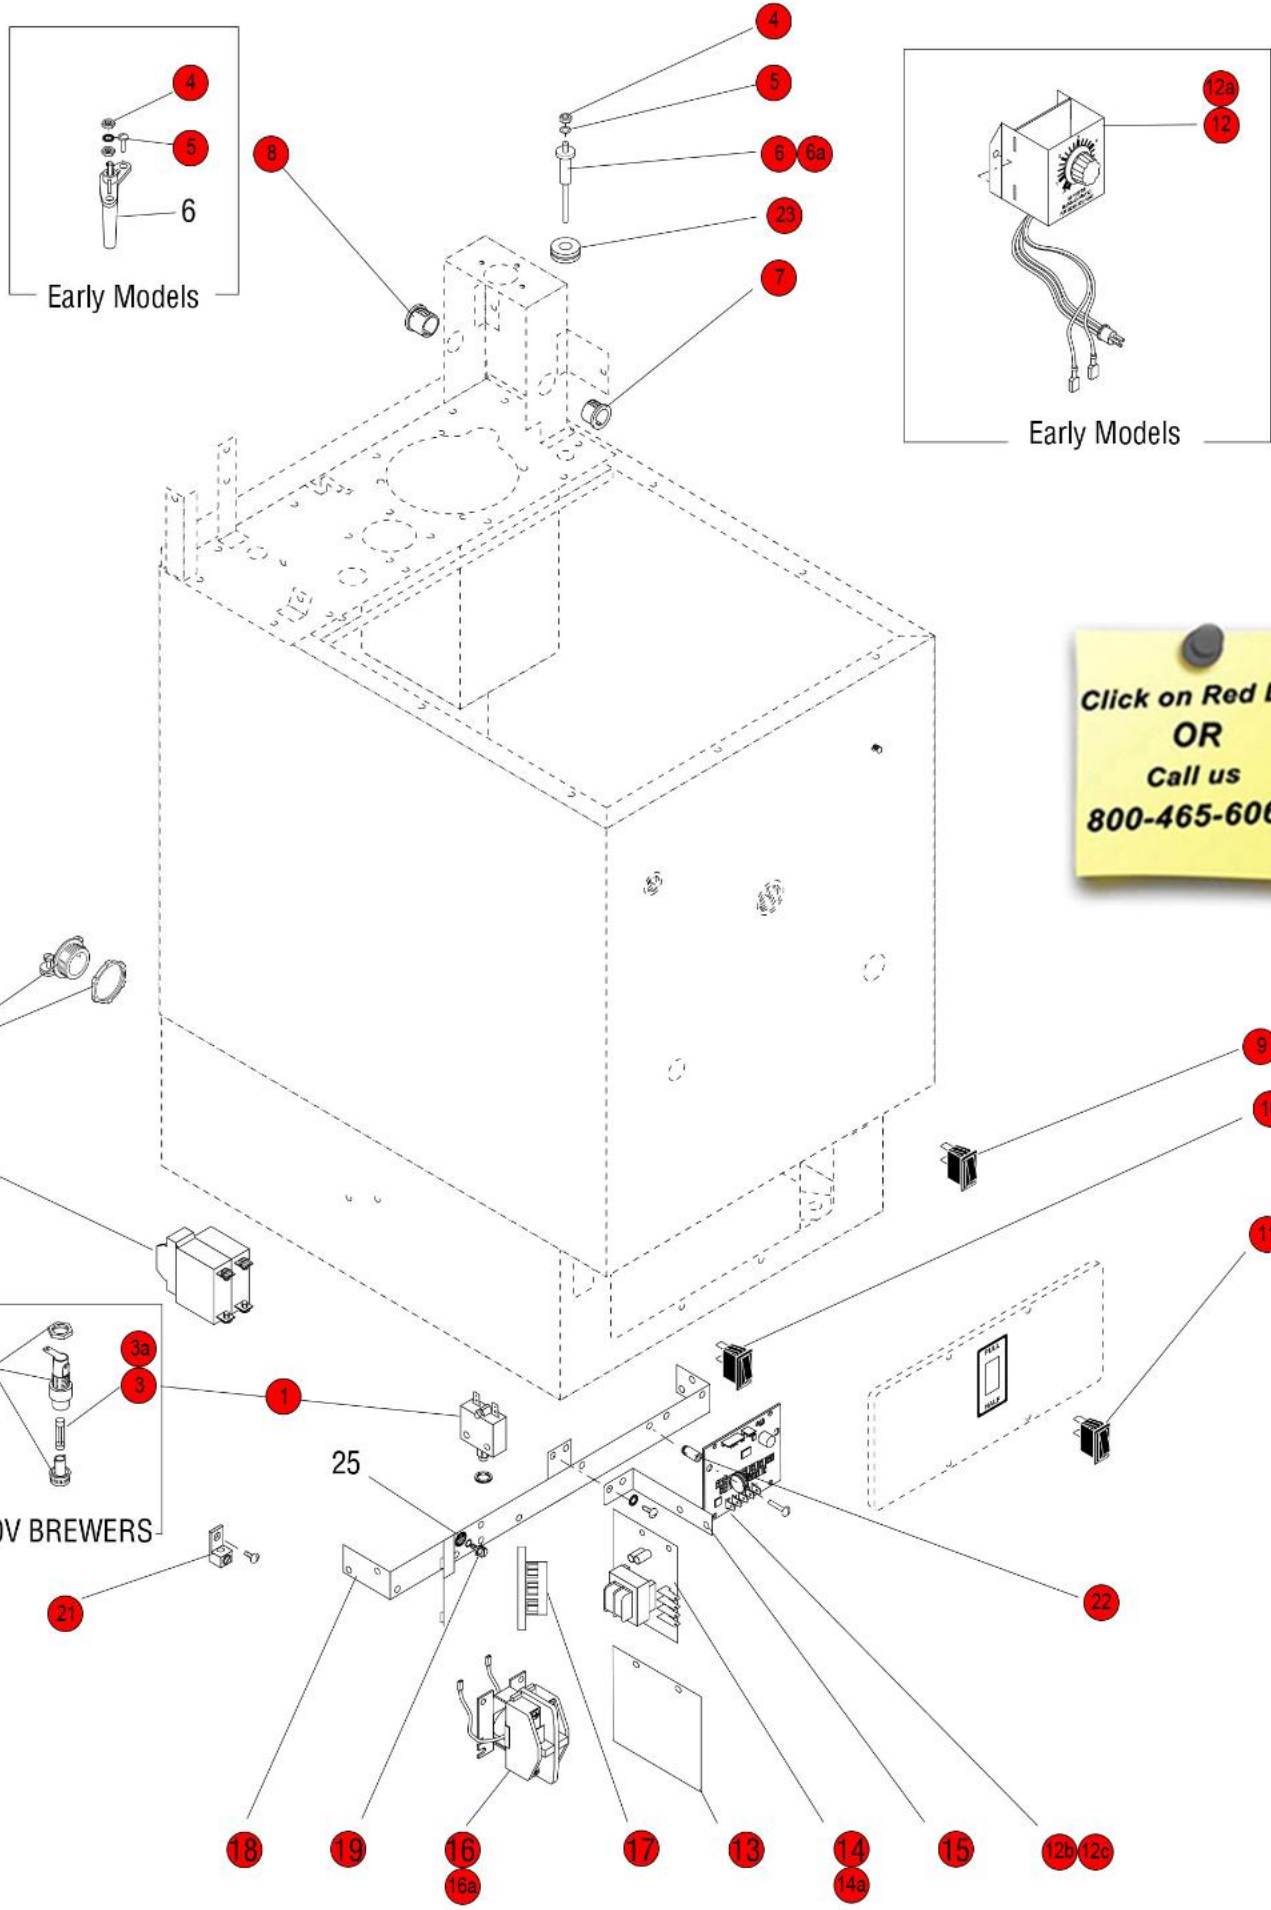

**Click on Red Dot
OR
Call us
800-465-6060**

Click on Red Dot
OR
Call us
800-465-6060

Click on Red Dot
OR
Call us
800-465-6060

Click on Red Dot
OR
Call us
800-465-6060

Click on Red Dot
OR
Call us
800-465-6060

BREWERS W/OUT BY-PASS

BREWERS W/INTERLOCK

**Click on Red Dot
OR
Call us
800-465-6060**

*Click on Red Dot
OR
Call us
800-465-6060*

**Click on Red Dot
OR
Call us
800-465-6060**

230V CE MODELS

19 - CE Option

Click on Red Dot
OR
Call us
800-465-6060