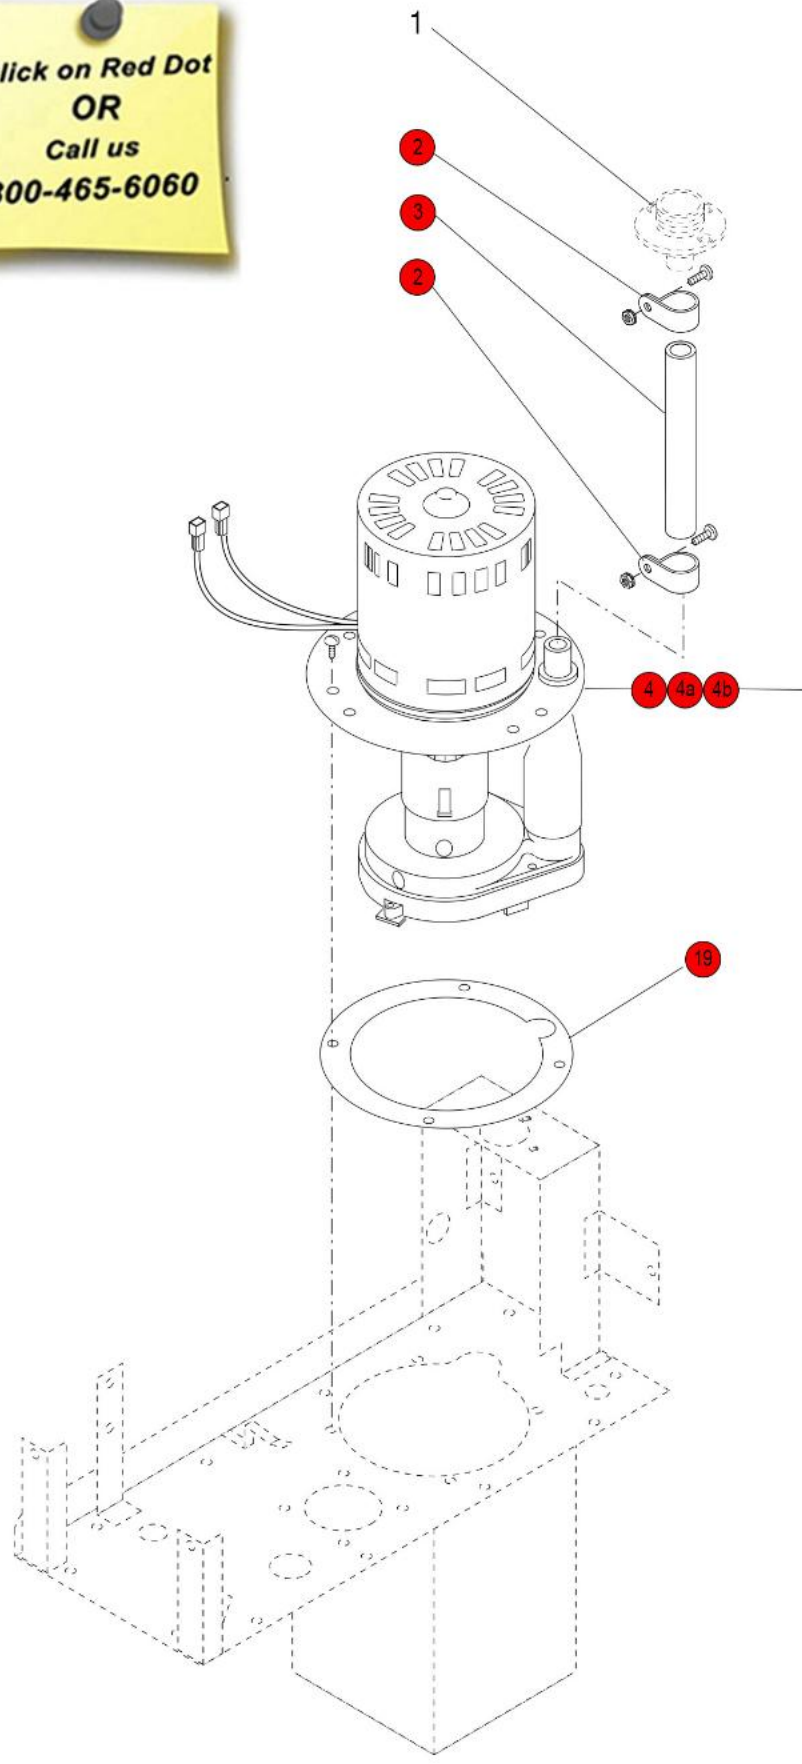

**Click on Red Dot
OR
Call us
800-465-6060**

Click on Red Dot
OR
Call us
800-465-6060

Click on Red Dot
OR
Call us
800-465-6060

Click on Red Dot
OR
Call us
800-465-6060

Click on Red Dot
OR
Call us
800-465-6060

BREWERS W/OUT BY-PASS

BREWERS W/INTERLOCK

**Click on Red Dot
OR
Call us
800-465-6060**

*Click on Red Dot
OR
Call us
800-465-6060*

**Click on Red Dot
OR
Call us
800-465-6060**

230V CE MODELS

19 - CE Option

Click on Red Dot
OR
Call us
800-465-6060