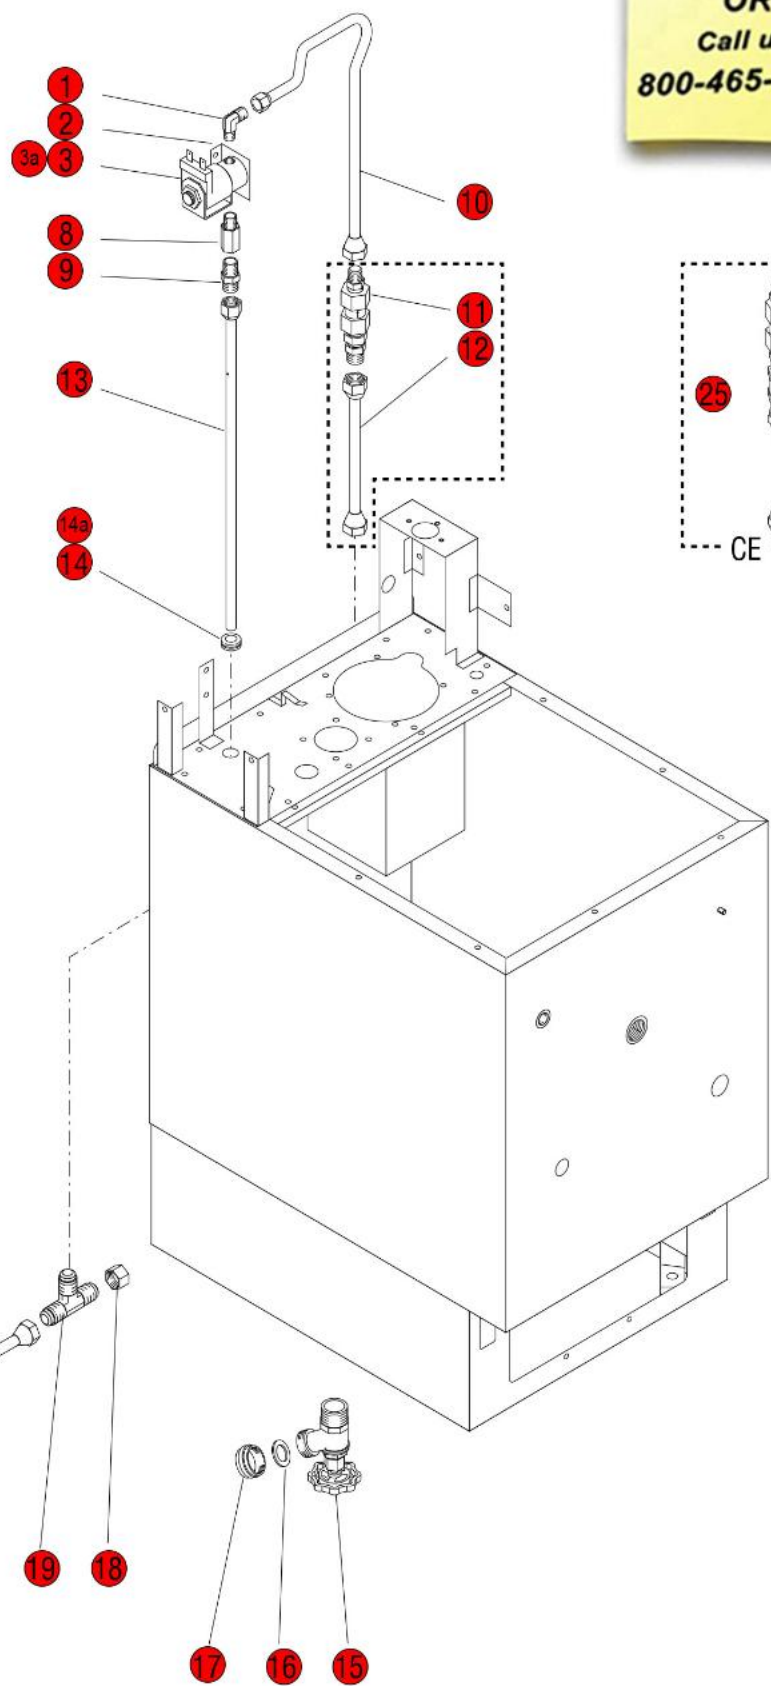

**Click on Red Dot
OR
Call us
800-465-6060**

Click on Red Dot
OR
Call us
800-465-6060

Click on Red Dot
OR
Call us
800-465-6060

Click on Red Dot
OR
Call us
800-465-6060

Click on Red Dot
OR
Call us
800-465-6060

BREWERS W/OUT BY-PASS

BREWERS W/INTERLOCK

**Click on Red Dot
OR
Call us
800-465-6060**

*Click on Red Dot
OR
Call us
800-465-6060*

**Click on Red Dot
OR
Call us
800-465-6060**

230V CE MODELS

19 - CE Option

Click on Red Dot
OR
Call us
800-465-6060