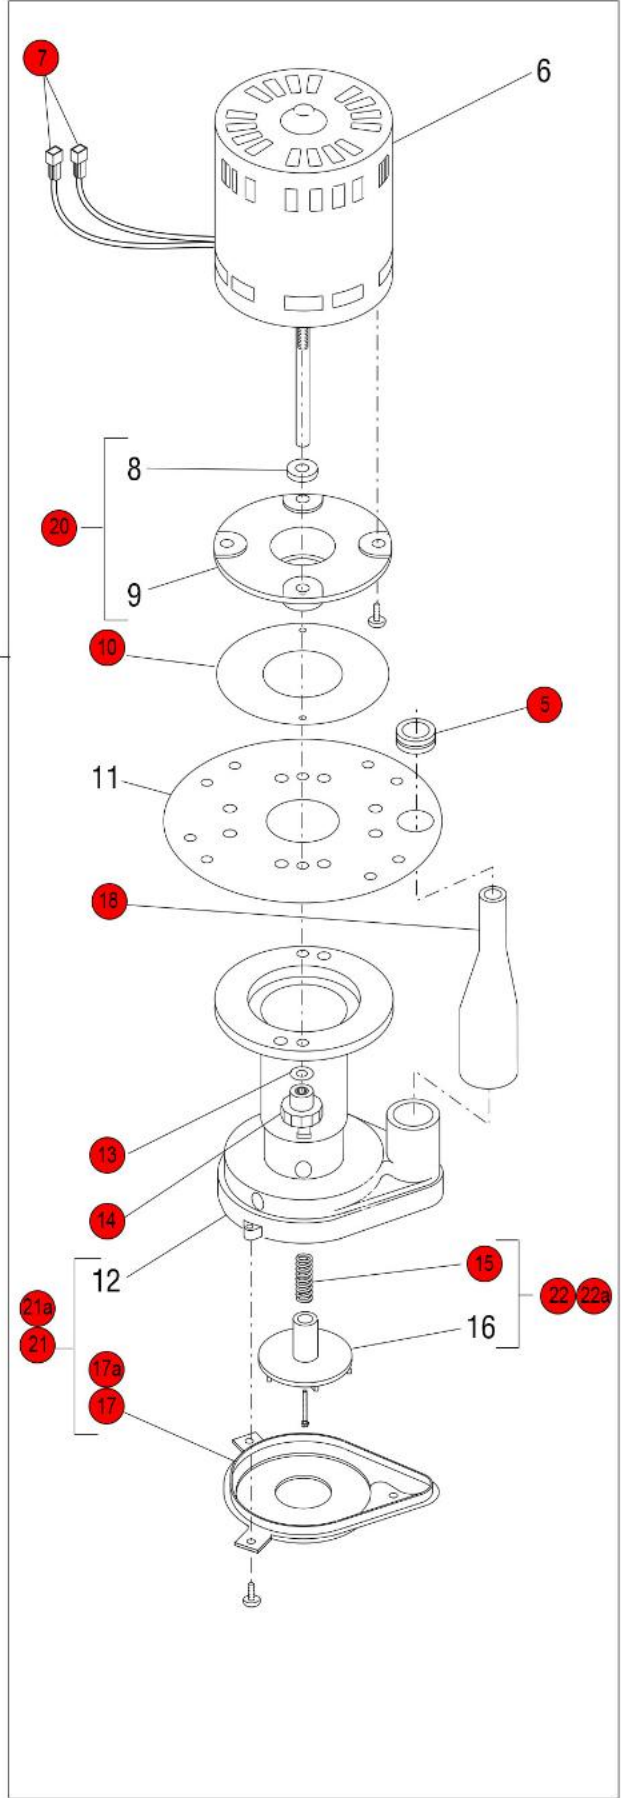

**Click on Red Dot
OR
Call us
800-465-6060**

Click on Red Dot
OR
Call us
800-465-6060

Click on Red Dot
OR
Call us
800-465-6060

Click on Red Dot
OR
Call us
800-465-6060

Click on Red Dot
OR
Call us
800-465-6060

BREWERS W/OUT BY-PASS

BREWERS W/INTERLOCK

**Click on Red Dot
OR
Call us
800-465-6060**

*Click on Red Dot
OR
Call us
800-465-6060*

**Click on Red Dot
OR
Call us
800-465-6060**

230V CE MODELS

19 - CE Option

Click on Red Dot
OR
Call us
800-465-6060