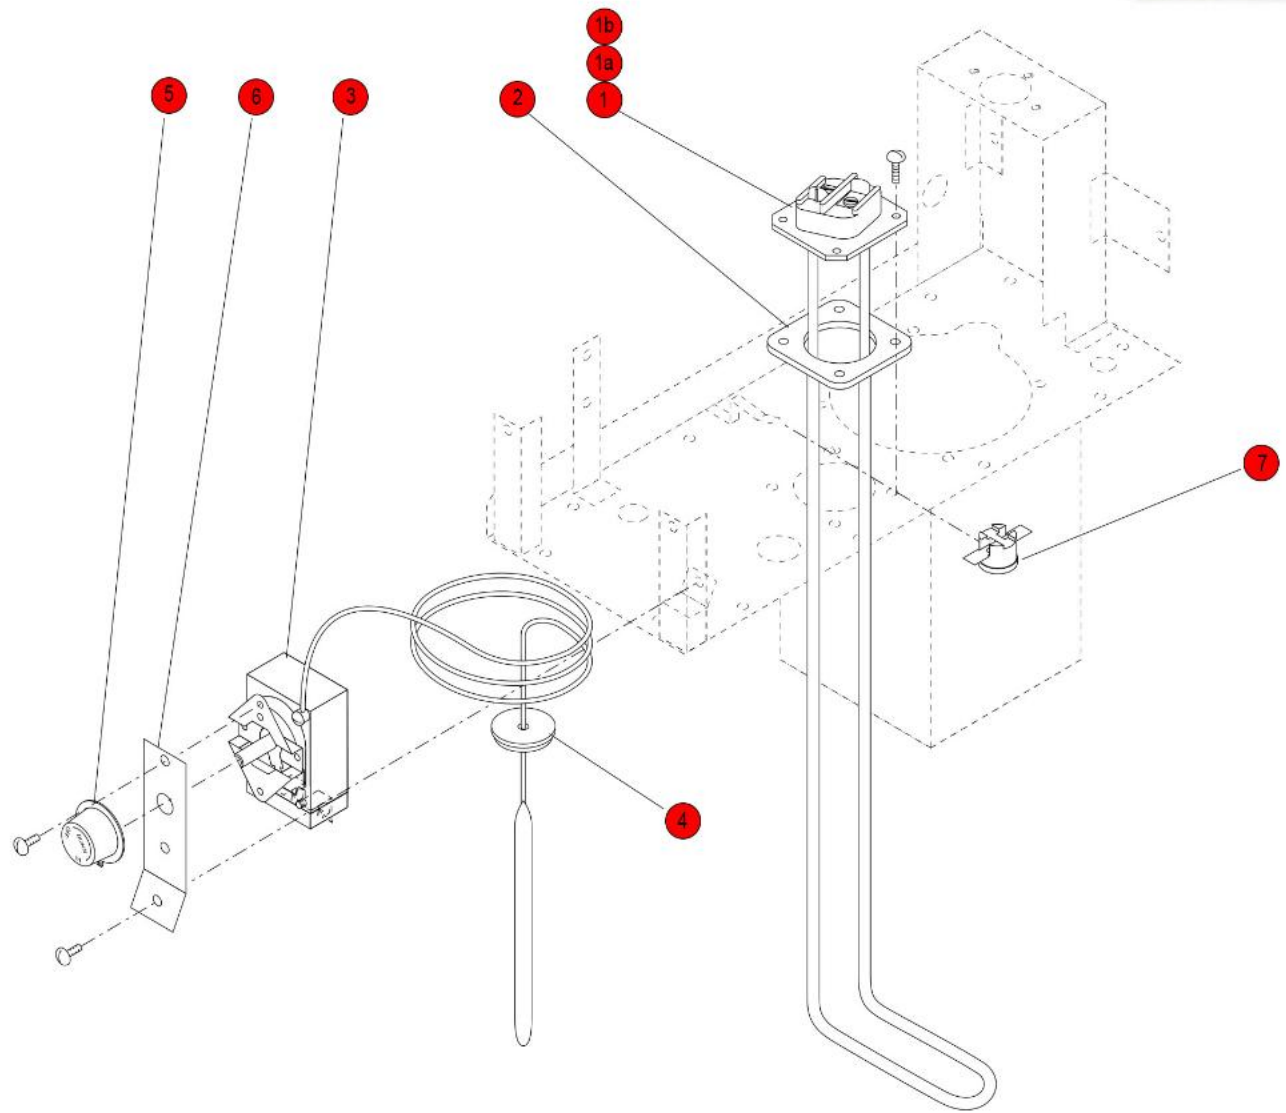

**Click on Red Dot
OR
Call us
800-465-6060**

Click on Red Dot
OR
Call us
800-465-6060

Click on Red Dot
OR
Call us
800-465-6060

Click on Red Dot
OR
Call us
800-465-6060

Click on Red Dot
OR
Call us
800-465-6060

BREWERS W/OUT BY-PASS

BREWERS W/INTERLOCK

**Click on Red Dot
OR
Call us
800-465-6060**

*Click on Red Dot
OR
Call us
800-465-6060*

**Click on Red Dot
OR
Call us
800-465-6060**

230V CE MODELS

19 - CE Option

Click on Red Dot
OR
Call us
800-465-6060