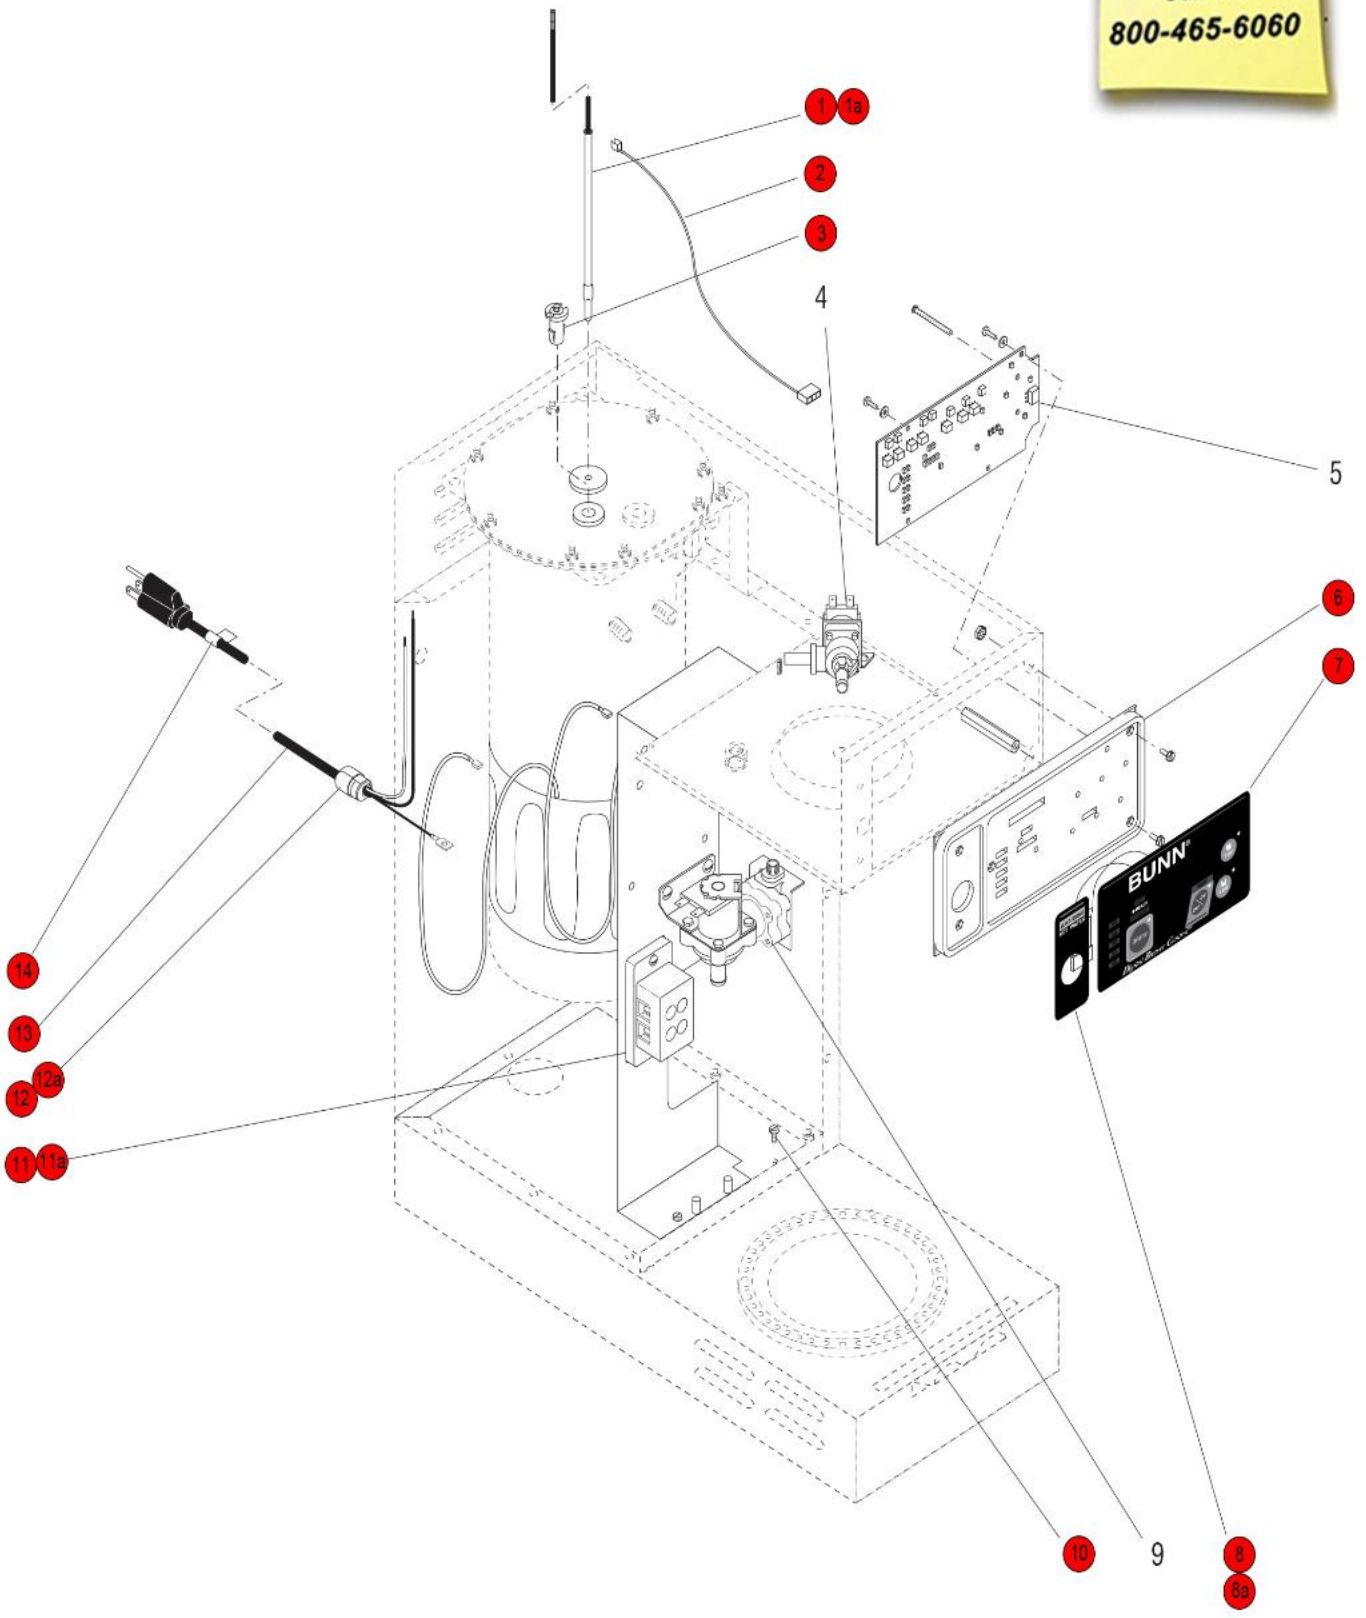

Gourmet 'C' Funnel

Click on Red Dot
OR
Call us
800-465-6060

**Click on Red Dot
OR
Call us
800-465-6060**

*Click on Red Dot
OR
Call us
800-465-6060*

Click on Red Dot
OR
Call us
800-465-6060

Click on Red Dot
OR
Call us
800-465-6060