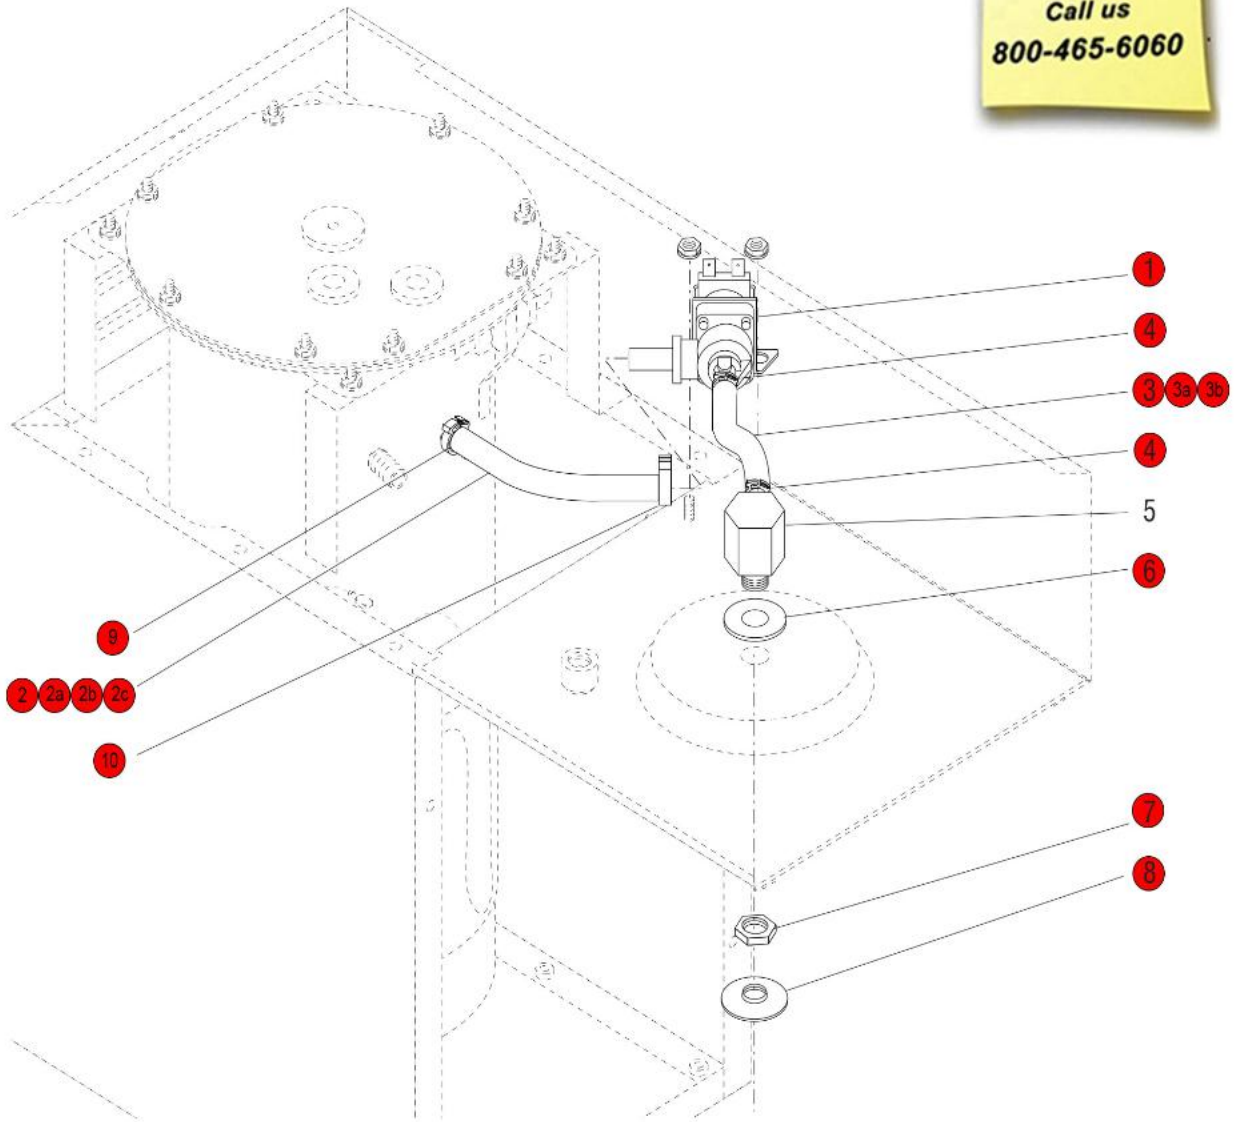

**Click on Red Dot
OR
Call us
800-465-6060**

Click on Red Dot
OR
Call us
800-465-6060

SINGLE CW MODELS

SINGLE CD MODELS

Click on Red Dot
OR
Call us
800-465-6060

*Click on Red Dot
OR
Call us
800-465-6060*

*Click on Red Dot
OR
Call us
800-465-6060*

Gourmet 'C' Funnel

Click on Red Dot
OR
Call us
800-465-6060

**Click on Red Dot
OR
Call us
800-465-6060**

*Click on Red Dot
OR
Call us
800-465-6060*

Click on Red Dot
OR
Call us
800-465-6060

Click on Red Dot
OR
Call us
800-465-6060

*Click on Red Dot
OR
Call us
800-465-6060*

Click on Red Dot
OR
Call us
800-465-6060