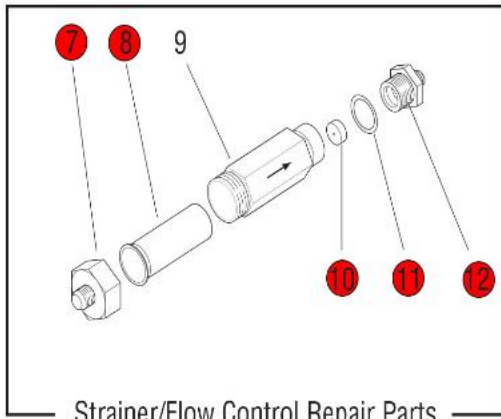

*Click on Red Dot
OR
Call us
800-465-6060*