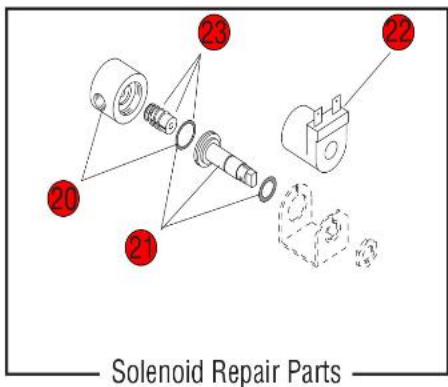

*Click on Red Dot
OR
Call us
800-465-6060*