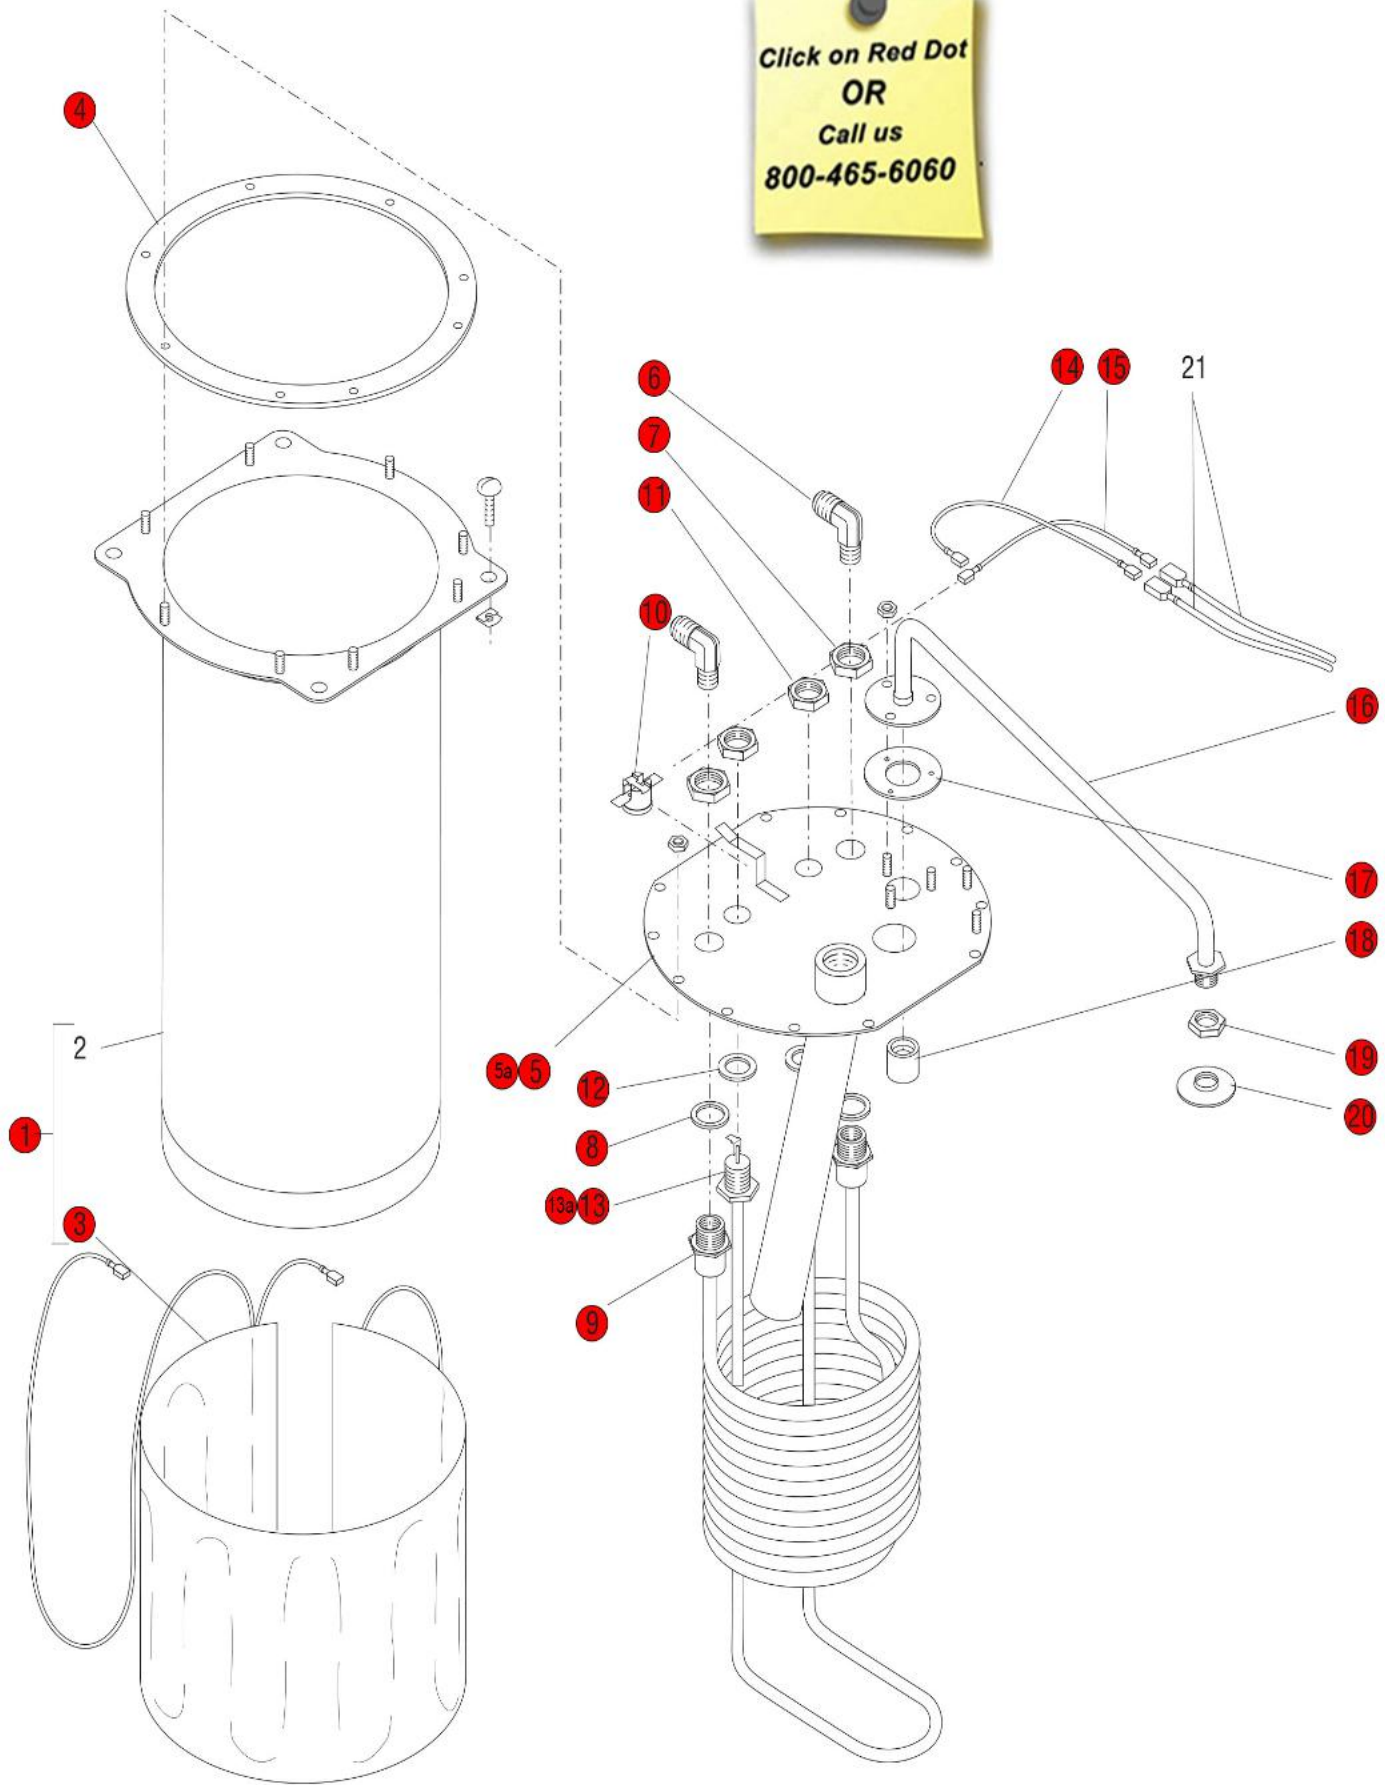

Gourmet 'C' Funnel

Click on Red Dot
OR
Call us
800-465-6060

**Click on Red Dot
OR
Call us
800-465-6060**

*Click on Red Dot
OR
Call us
800-465-6060*

Click on Red Dot
OR
Call us
800-465-6060

Click on Red Dot
OR
Call us
800-465-6060