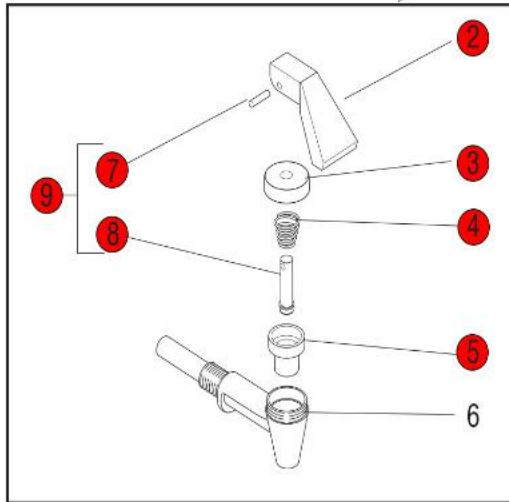

Gourmet 'C' Funnel

Click on Red Dot
OR
Call us
800-465-6060

**Click on Red Dot
OR
Call us
800-465-6060**

*Click on Red Dot
OR
Call us
800-465-6060*

Click on Red Dot
OR
Call us
800-465-6060

Click on Red Dot
OR
Call us
800-465-6060