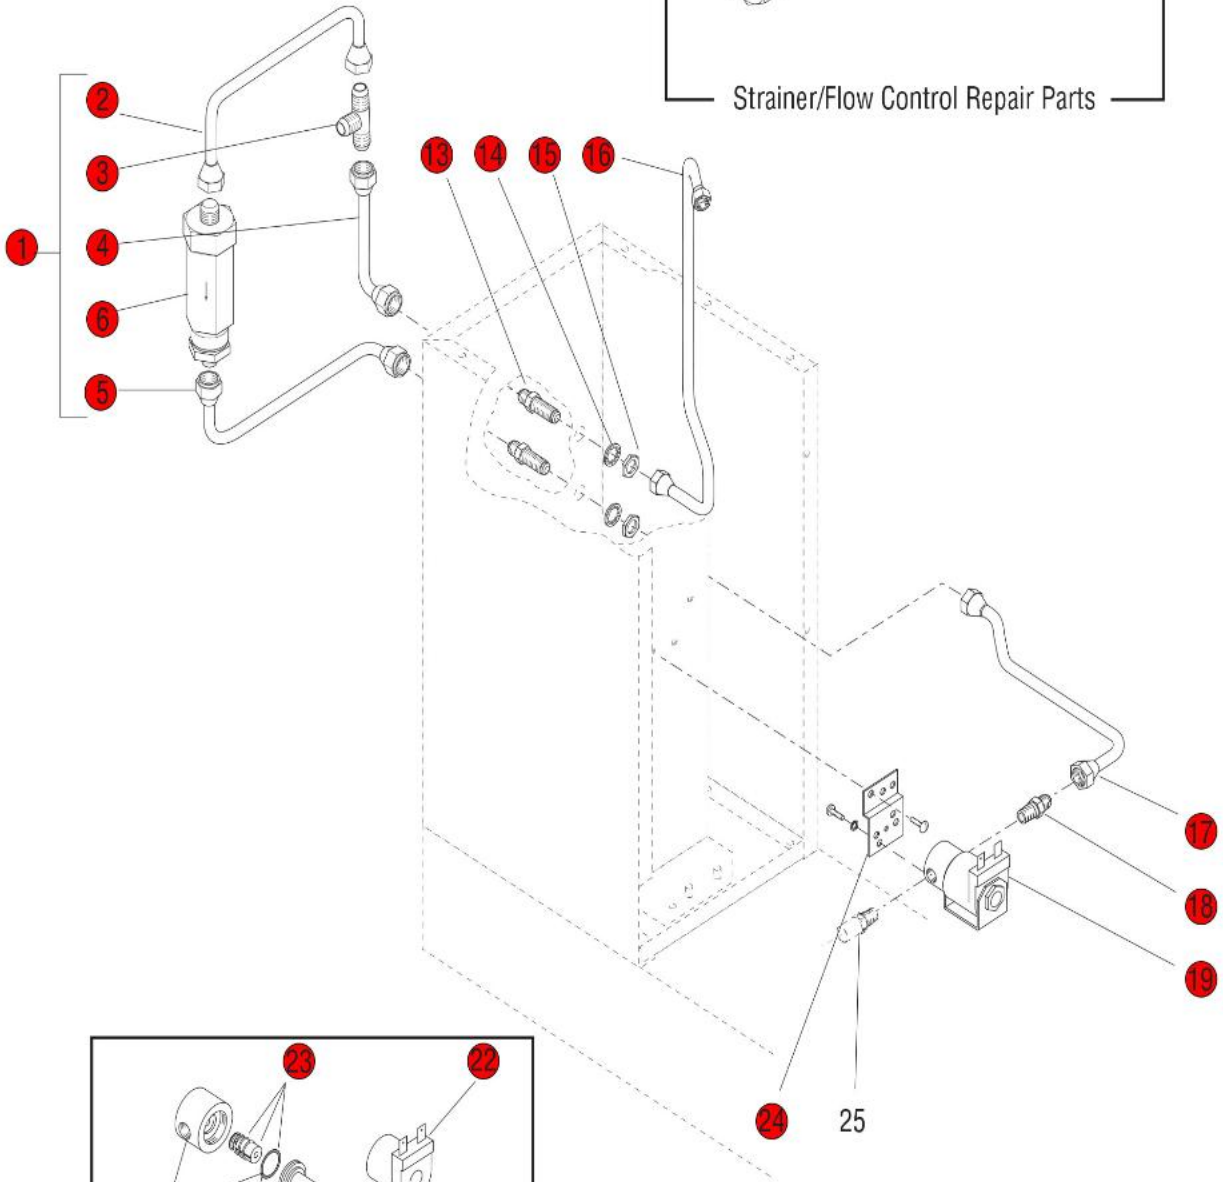

*Click on Red Dot
OR
Call us
800-465-6060*