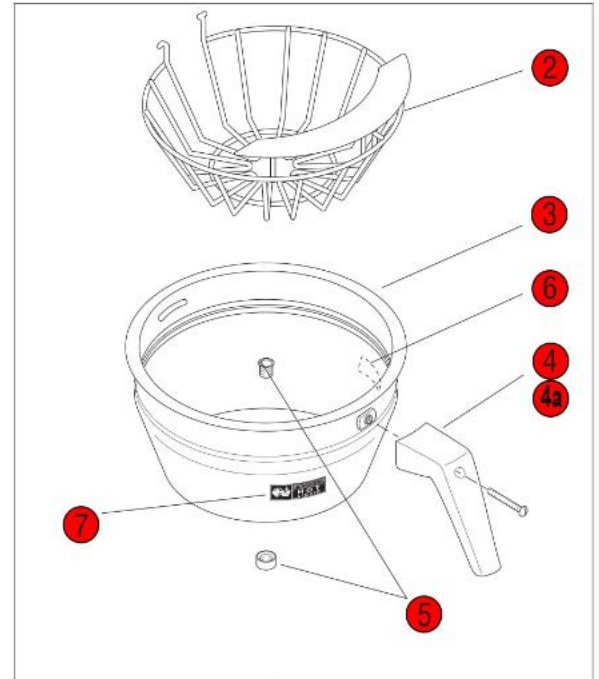

**Click on Red Dot
OR
Call us
800-465-6060**

*Click on Red Dot
OR
Call us
800-465-6060*

**Click on Red Dot
OR
Call us
800-465-6060**

**Click on Red Dot
OR
Call us
800-465-6060**

**Click on Red Dot
OR
Call us
800-465-6060**

CEZ Models

**Click on Red Dot
OR
Call us
800-465-6060**

**Click on Red Dot
OR
Call us
800-465-6060**

**Click on Red Dot
OR
Call us
800-465-6060**