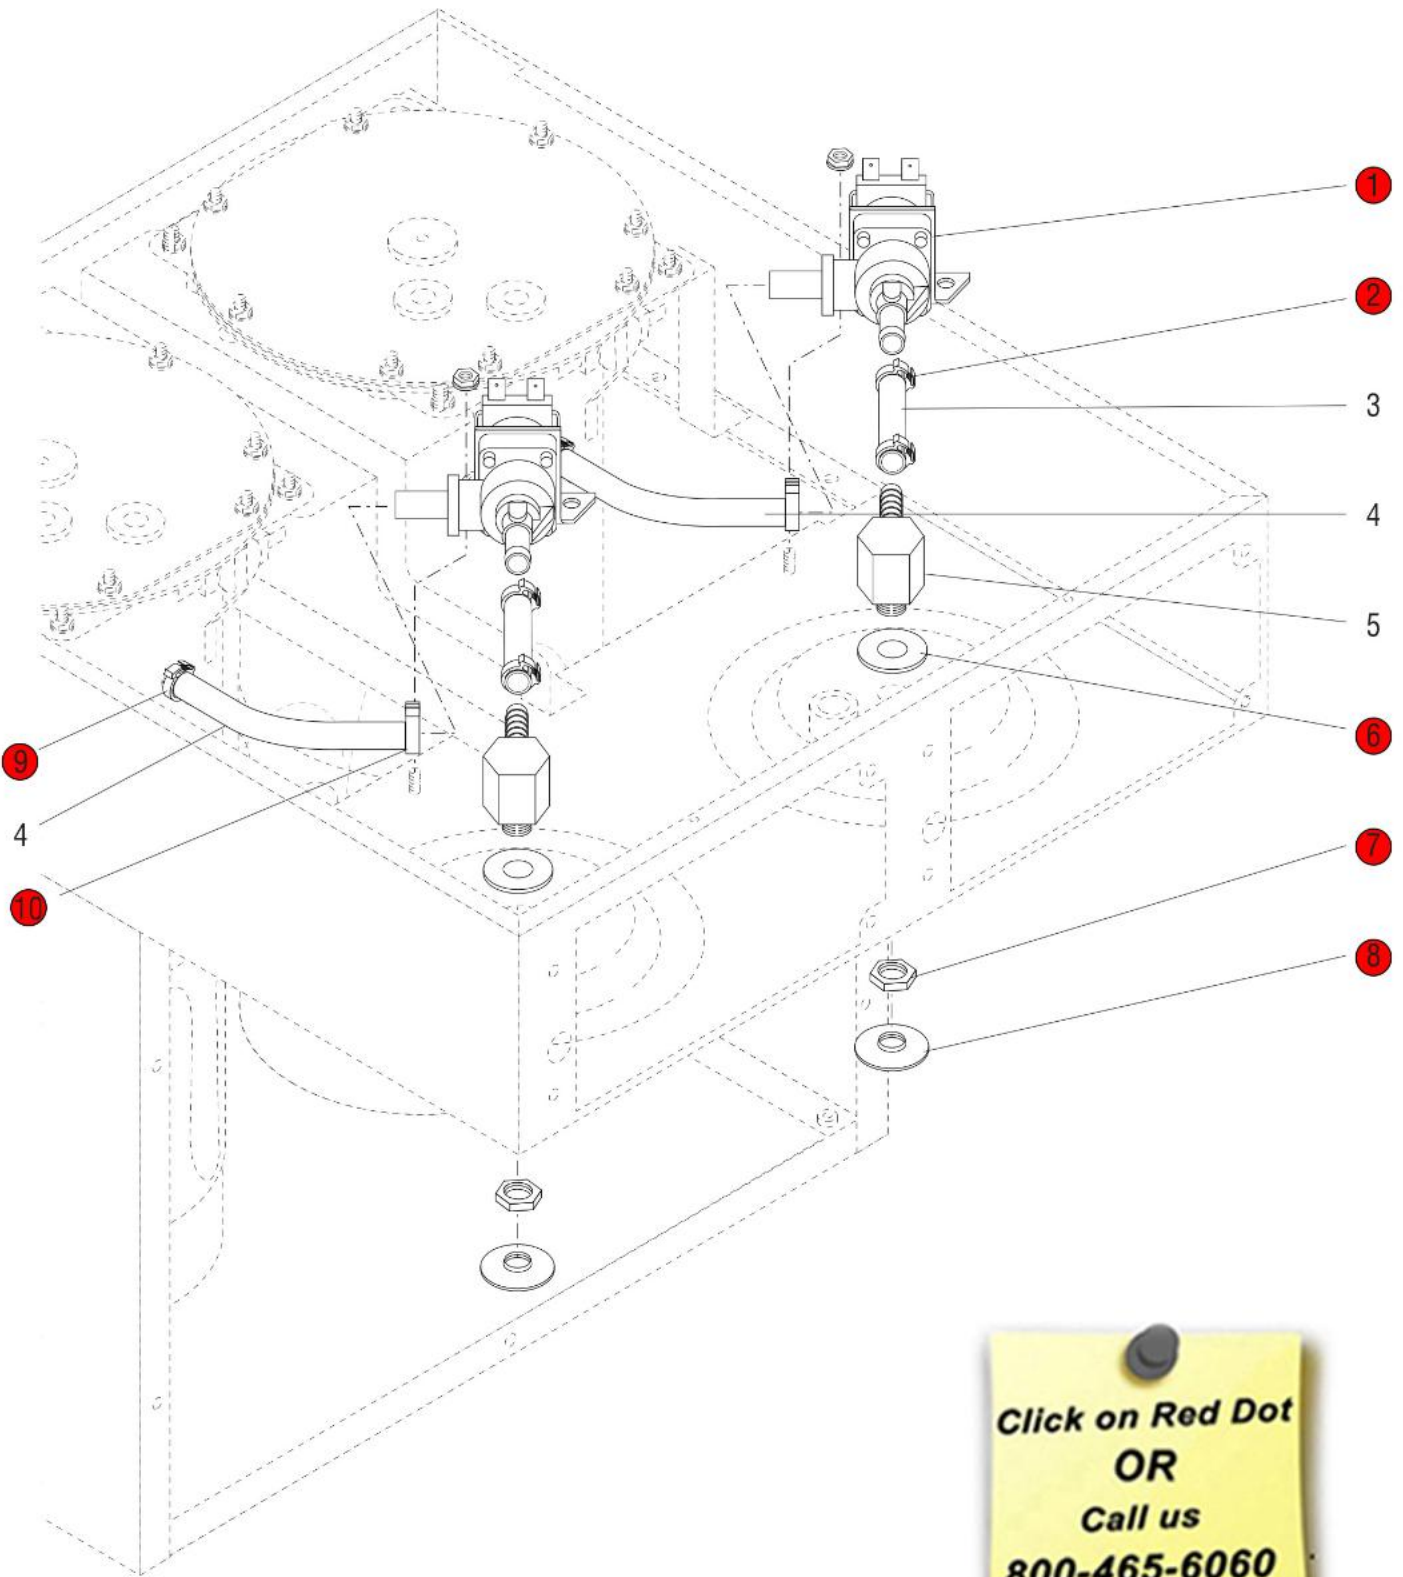

**Click on Red Dot
OR
Call us
800-465-6060**

*Click on Red Dot
OR
Call us
800-465-6060*

**Click on Red Dot
OR
Call us
800-465-6060**

**Click on Red Dot
OR
Call us
800-465-6060**

**Click on Red Dot
OR
Call us
800-465-6060**

CEZ Models

**Click on Red Dot
OR
Call us
800-465-6060**

**Click on Red Dot
OR
Call us
800-465-6060**

**Click on Red Dot
OR
Call us
800-465-6060**