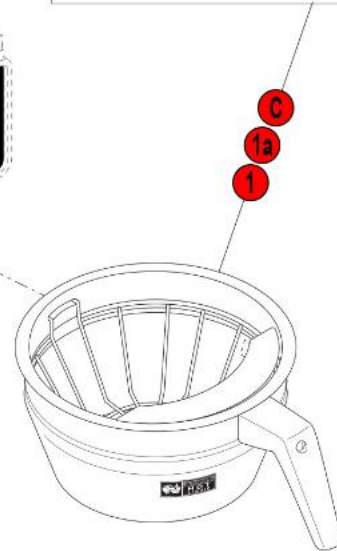

**Click on Red Dot
OR
Call us
800-465-6060**

*Click on Red Dot
OR
Call us
800-465-6060*

**Click on Red Dot
OR
Call us
800-465-6060**

**Click on Red Dot
OR
Call us
800-465-6060**

**Click on Red Dot
OR
Call us
800-465-6060**

CEZ Models

**Click on Red Dot
OR
Call us
800-465-6060**

**Click on Red Dot
OR
Call us
800-465-6060**

**Click on Red Dot
OR
Call us
800-465-6060**