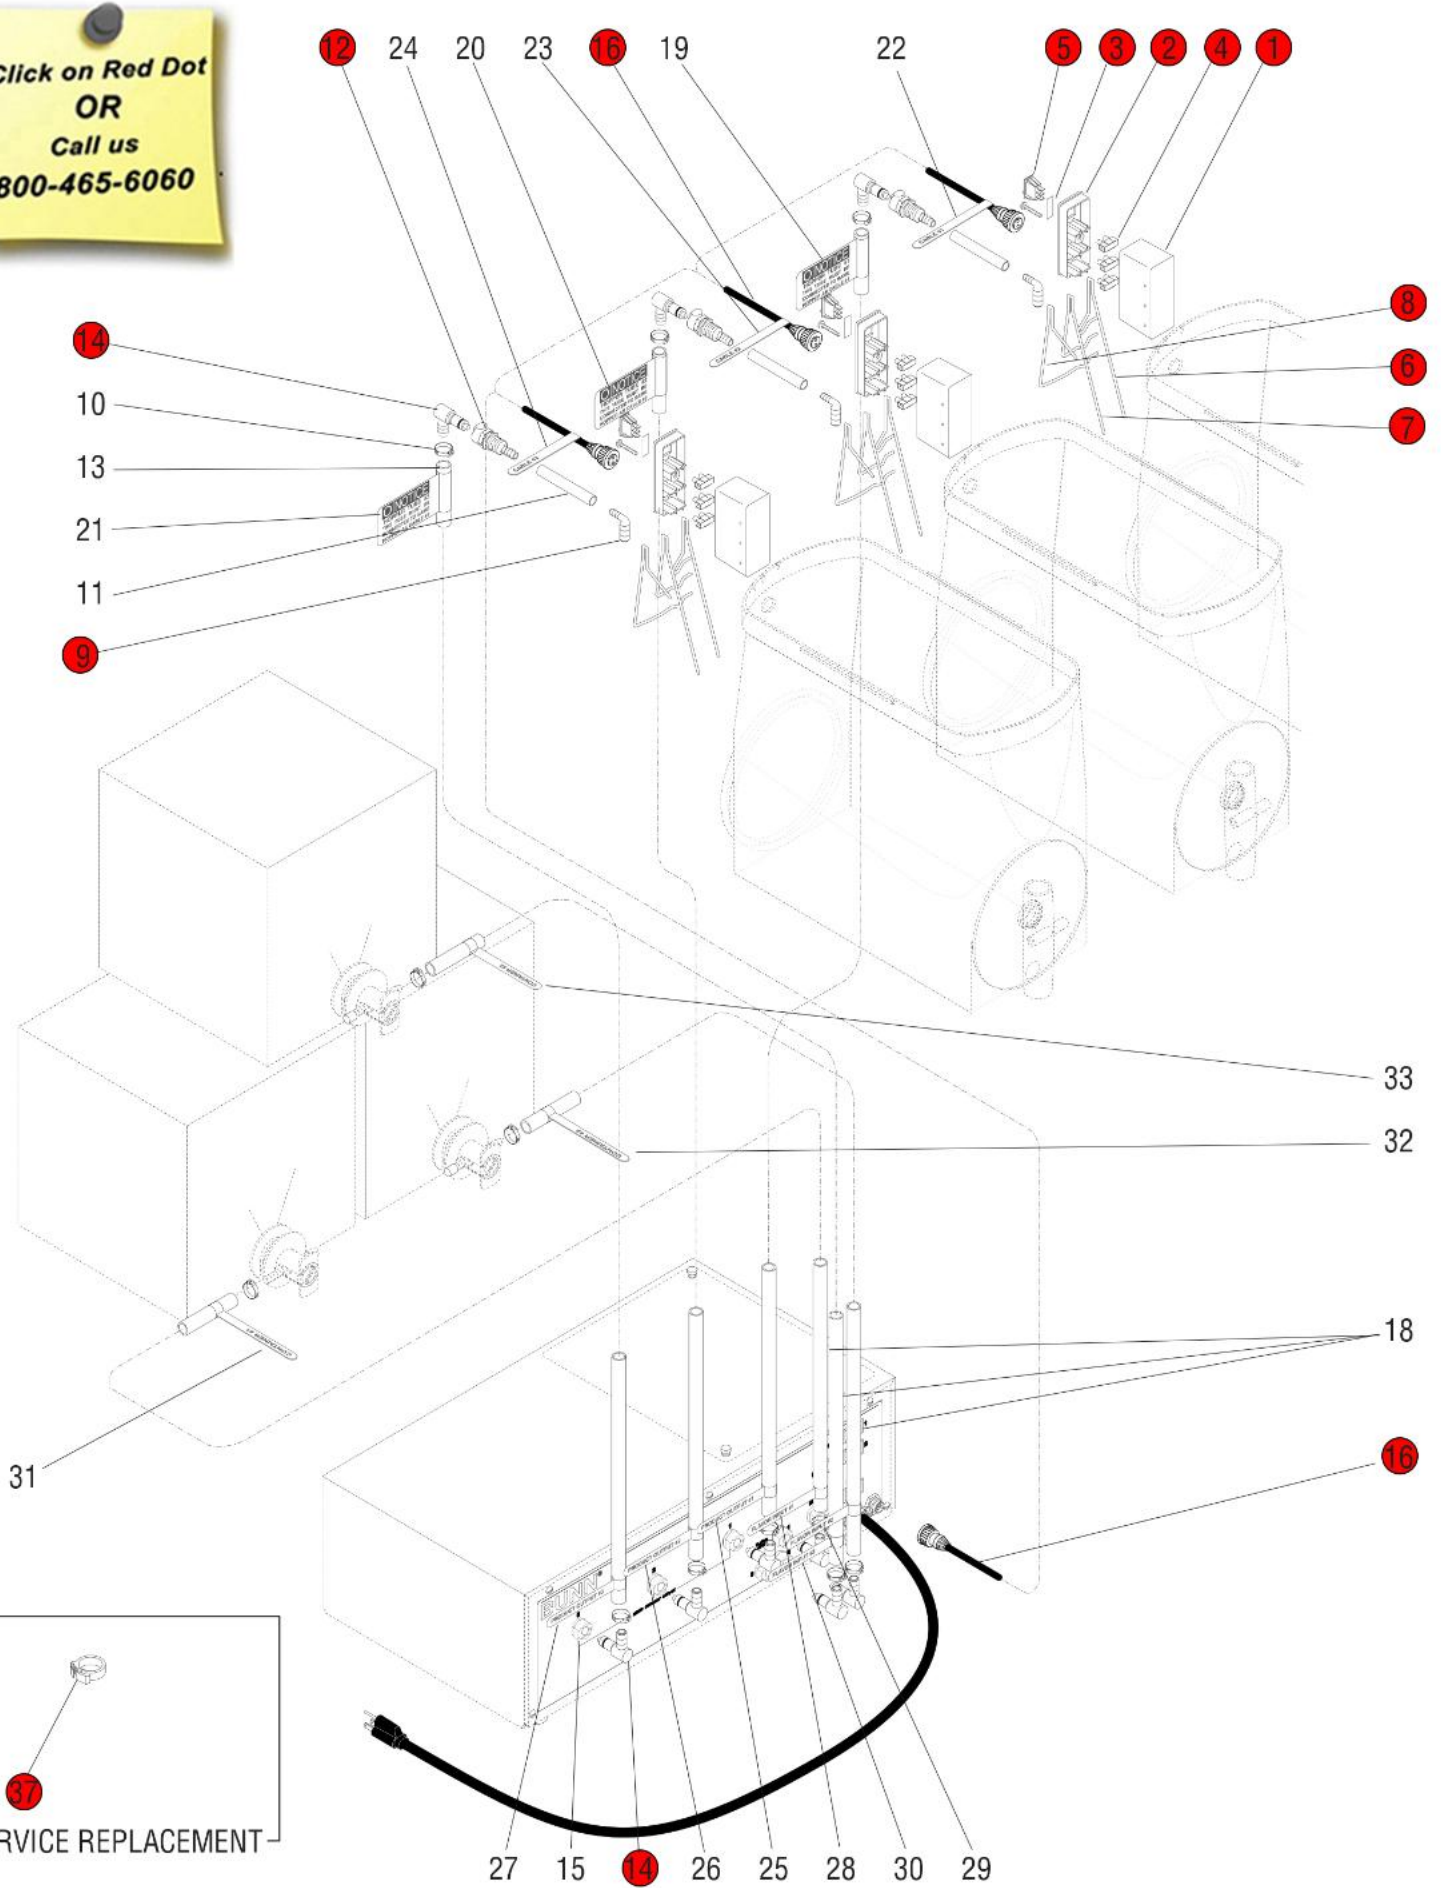

**Click on Red Dot  
OR  
Call us  
800-465-6060**

Click on Red Dot  
OR  
Call us  
800-465-6060

Click on Red Dot  
OR  
Call us  
800-465-6060

37  
SERVICE REPLACEMENT

**Click on Red Dot  
OR  
Call us  
800-465-6060**