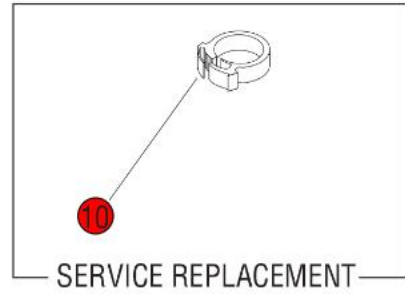

**Click on Red Dot  
OR  
Call us  
800-465-6060**

Click on Red Dot  
OR  
Call us  
800-465-6060

Click on Red Dot  
OR  
Call us  
800-465-6060

37  
SERVICE REPLACEMENT

**Click on Red Dot  
OR  
Call us  
800-465-6060**