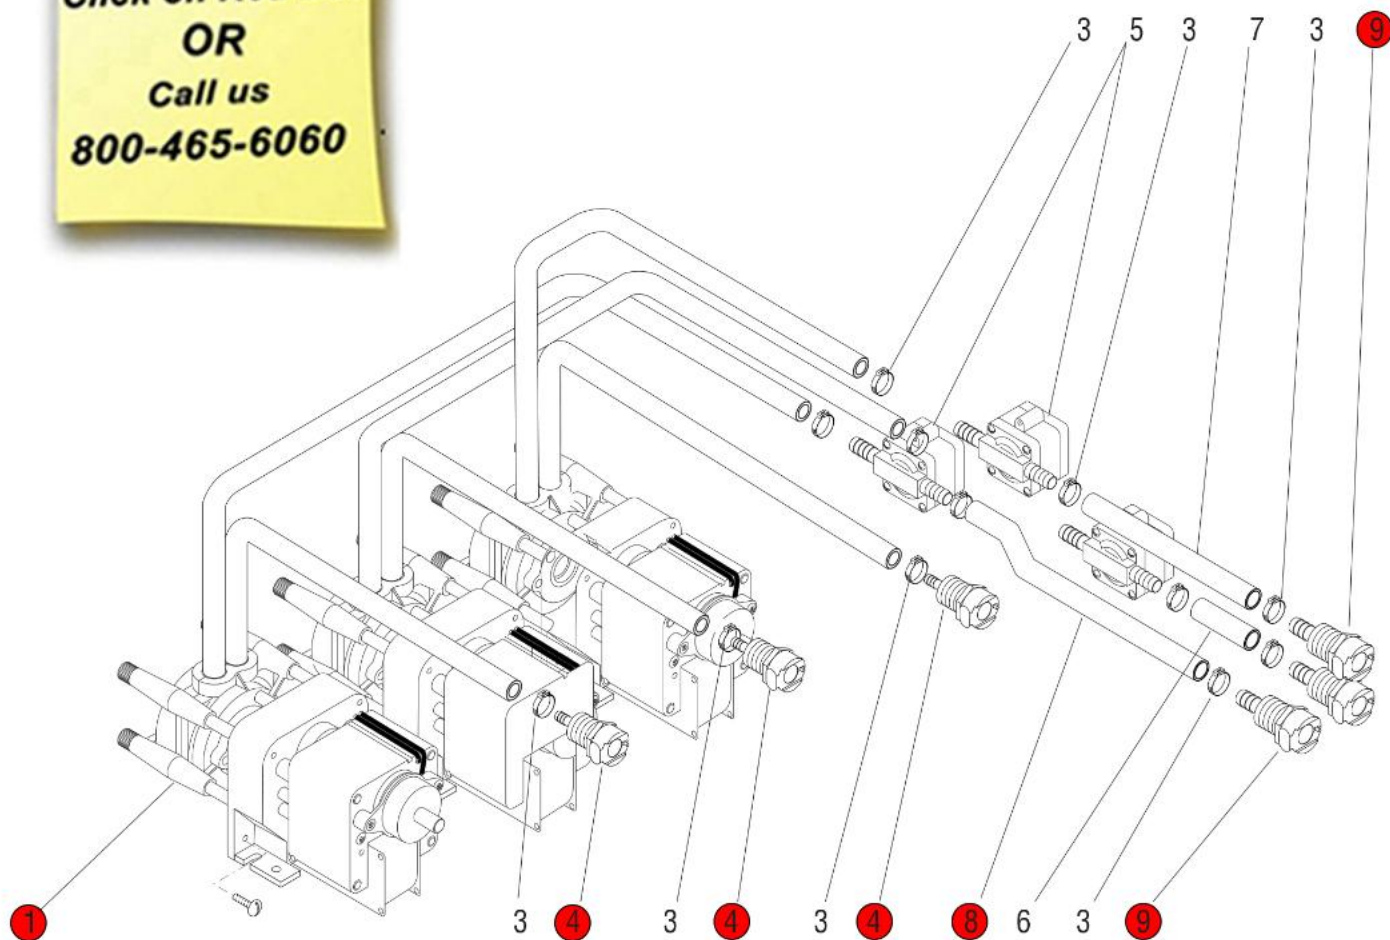

**Click on Red Dot  
OR  
Call us  
800-465-6060**

Click on Red Dot  
OR  
Call us  
800-465-6060

Click on Red Dot  
OR  
Call us  
800-465-6060

37  
SERVICE REPLACEMENT

**Click on Red Dot  
OR  
Call us  
800-465-6060**