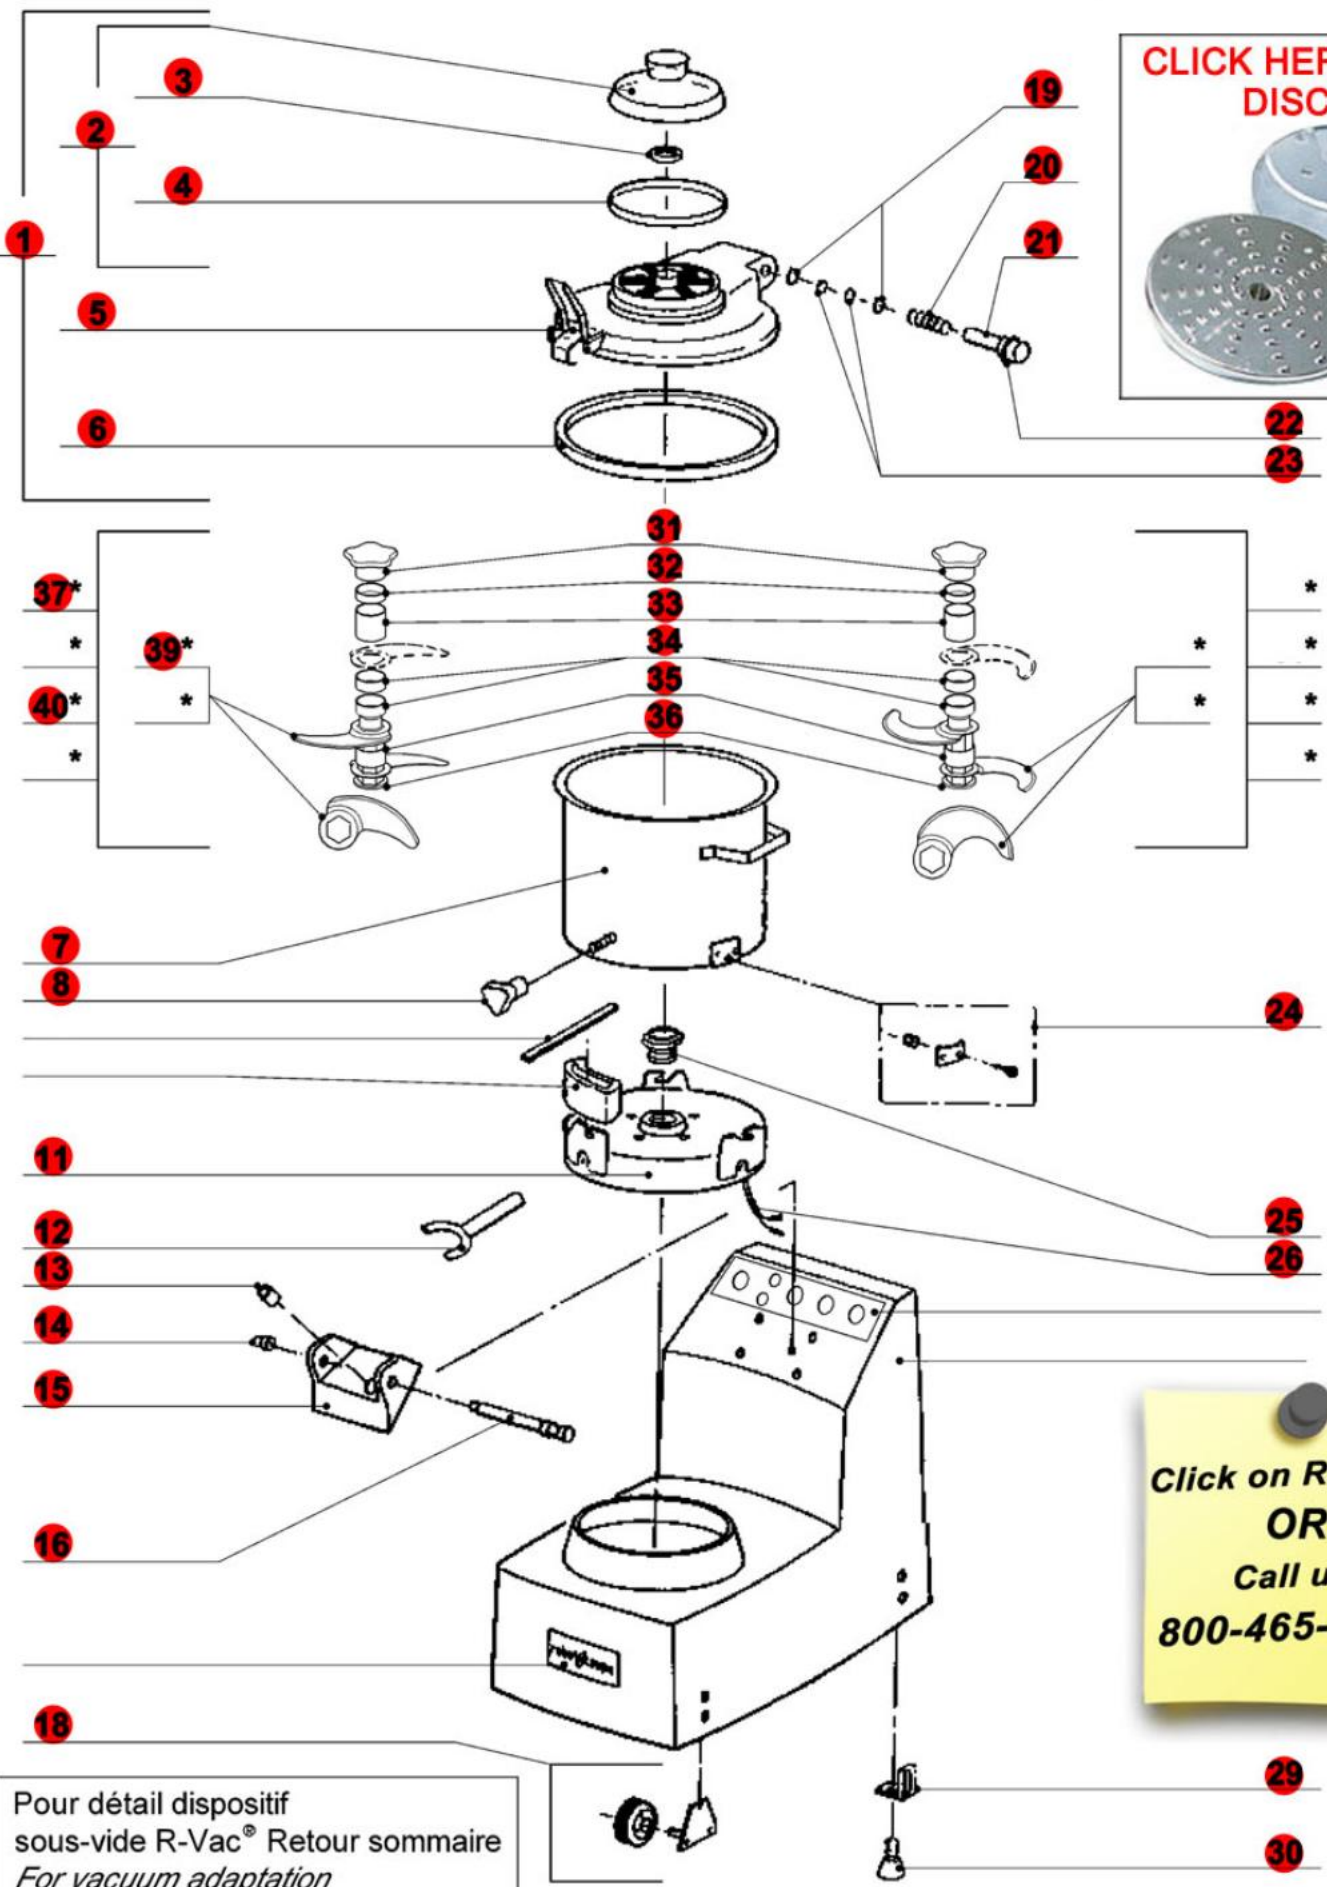

robot coupe®

R 20 D V.V.
R 20 D V.V. Sous-Vide

CLICK HERE FOR DISCS

Pour détail dispositif
sous-vide R-Vac® Retour sommaire
For vacuum adaptation
Kit R-Vac® Return to the summary

Click on Red Dot
OR
Call us
800-465-6060

29
30